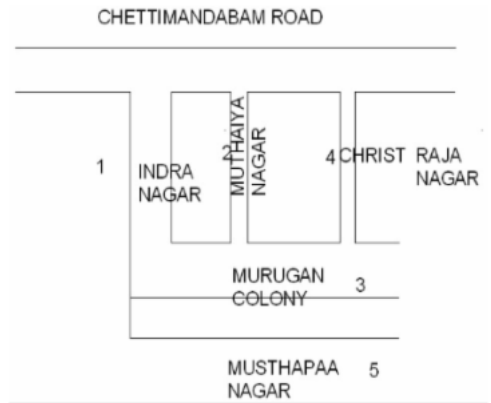

Key MAP View