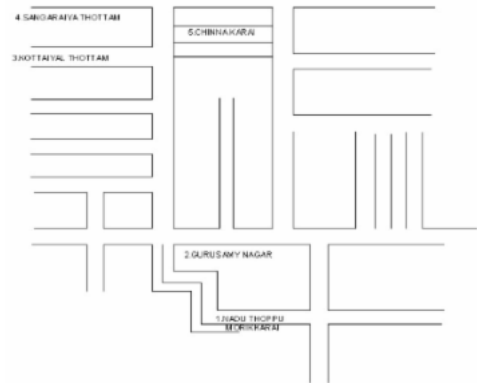

Key MAP View