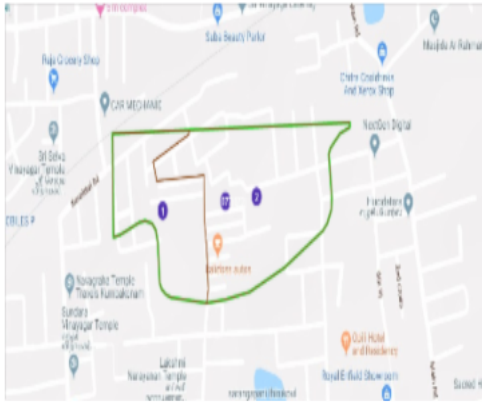

Nazri Naksha