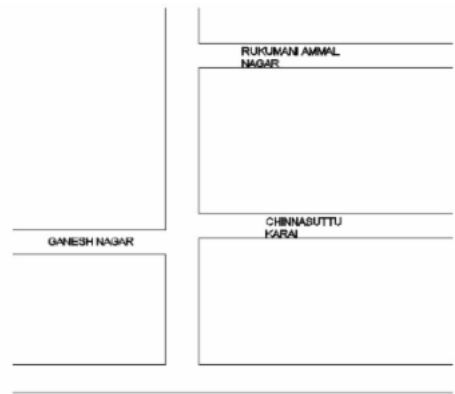

Google Map View

Polling Station Building Front View

Polling Station Front View

Cad View

Key MAP View

1 பெயர் : மெர்சி ஃப்ளோரா கணவர் பெயர்: எட்வர்ட் சகாயராஜ் வீட்டு எண் : 1/197 வயது : 45 பாலினம் : பெண் Photo is available	NFS2261790	2 பெயர் : இந்திரா கணவர் பெயர்: கர்ணன் வீட்டு எண் : 2 வயது : 46 பாலினம் : பெண் Photo is available	NFS0437145	3 பெயர் : ரபேலராஜ் தந்தை பெயர்: பாக்கியராஜ் வீட்டு எண் : 2/1745 வயது : 31 பாலினம் : ஆண் Photo is available	NFS1406032
4 பெயர் : வடிவேலன் தந்தை பெயர்: ரெங்கராஜன் வீட்டு எண் : 3-1314 வயது : 46 பாலினம் : ஆண் Photo is available	NFS1037852	5 பெயர் : ராஜ் தந்தை பெயர்: சுப்ரமணியன் வீட்டு எண் : 3-1333 வயது : 60 பாலினம் : ஆண் Photo is available	NFS1166552	6 பெயர் : அஹ்மத் அல் சுஹைல் தாயின் பெயர்: சலிமா பானு வீட்டு எண் : 3/1654 வயது : 22 பாலினம் : ஆண் Photo is available	NFS2261741
7 பெயர் : பூவலிங்கம் தந்தை பெயர்: ராமையா வீட்டு எண் : 3-1755 வயது : 47 பாலினம் : ஆண் Photo is available	NFS0437061	8 பெயர் : காமாட்சி கணவர் பெயர்: பூவலிங்கம் வீட்டு எண் : 3-1755 வயது : 42 பாலினம் : பெண் Photo is available	NFS0437079	9 பெயர் : கல்பனா தந்தை பெயர்: குமார் வீட்டு எண் : 3-1774 வயது : 30 பாலினம் : பெண் Photo is available	NFS0856369
10 பெயர் : குமார் தந்தை பெயர்: மீனாட்சிசுந்தரம் வீட்டு எண் : 3-1774-1 வயது : 57 பாலினம் : ஆண் Photo is available	MZY5324322	11 பெயர் : உமா கணவர் பெயர்: குமார் வீட்டு எண் : 3-1774-1 வயது : 55 பாலினம் : பெண் Photo is available	MZY5324330	12 பெயர் : நெடுஞ்செழியன் தந்தை பெயர்: ராமு வீட்டு எண் : 13 வயது : 66 பாலினம் : ஆண் Photo is available	NFS0365817
13 பெயர் : தேவகி கணவர் பெயர்: நெடுஞ்செழியன் வீட்டு எண் : 13 வயது : 56 பாலினம் : பெண் Photo is available	NFS0365783	14 பெயர் : தமிழழகன் வீ தந்தை பெயர்: வீராச்சாமி வீட்டு எண் : 13/17 வயது : 20 பாலினம் : ஆண் Photo is available	NFS2493351	15 பெயர் : விரஜினியா கணவர் பெயர்: ரெக்ஸ்ஜான்விசுவாசம் வீட்டு எண் : 17/1 வயது : 42 பாலினம் : பெண் Photo is available	NFS2149995
16 பெயர் : சண்முகவேல் தந்தை பெயர்: சீரங்கையன் வீட்டு எண் : 19 வயது : 40 பாலினம் : ஆண் Photo is available	NFS1166537	17 பெயர் : தமிழ்நிலவன் தந்தை பெயர்: விஜயராகவன் வீட்டு எண் : 25 வயது : 22 பாலினம் : ஆண் Photo is available	NFS2345072	18 பெயர் : சிவகாமி தாயின் பெயர்: அஞ்சம்மாள் வீட்டு எண் : 29 வயது : 57 பாலினம் : பெண் Photo is available	NFS0747261
19 பெயர் : மஞ்சளா தந்தை பெயர்: துரை வீட்டு எண் : 29 வயது : 39 பாலினம் : பெண் Photo is available	NFS0278630	20 பெயர் : சுரேஷ் தாயின் பெயர்: சிவகாமி வீட்டு எண் : 29 வயது : 36 பாலினம் : ஆண் Photo is available	NFS0747246	21 பெயர் : ரமேஷ் தந்தை பெயர்: துரை வீட்டு எண் : 29 வயது : 35 பாலினம் : ஆண் Photo is available	NFS0278291
22 பெயர் : மலர் கணவர் பெயர்: செல்வம் வீட்டு எண் : 31 வயது : 46 பாலினம் : பெண் Photo is available	NFS0366948	23 பெயர் : குமார் தந்தை பெயர்: ராமலிங்கம் வீட்டு எண் : 44 வயது : 48 பாலினம் : ஆண் Photo is available	MZY4597415	24 பெயர் : ஸ்ரீதேவி கணவர் பெயர்: குமார் வீட்டு எண் : 44 வயது : 44 பாலினம் : பெண் Photo is available	MZY4597423
25 பெயர் : ரா குநவீன் குமார் தந்தை பெயர்: ரா ரா குமார் வீட்டு எண் : 44 வயது : 20 பாலினம் : ஆண் Photo is available	NFS2416964	26 பெயர் : செல்வின் சஞ்சய் தந்தை பெயர்: பாஸ்கர் வீட்டு எண் : 61/ஏ வயது : 26 பாலினம் : ஆண் Photo is available	NFS1458397	27 பெயர் : பிரபுதிருஷ்ணன் தந்தை பெயர்: சந்திரன் வீட்டு எண் : 272 வயது : 36 பாலினம் : ஆண் Photo is available	NFS0578856
28 பெயர் : செல்வராஜ் தந்தை பெயர்: குப்புசாமி வீட்டு எண் : 1194 வயது : 60 பாலினம் : ஆண் Photo is available	MZY1787134	29 பெயர் : ஜெயந்தி கணவர் பெயர்: செல்வராஜ் வீட்டு எண் : 1194 வயது : 55 பாலினம் : பெண் Photo is available	MZY1787142	30 பெயர் : மகேந்திரன் தந்தை பெயர்: தங்கவேல் வீட்டு எண் : 1201 வயது : 69 பாலினம் : ஆண் Photo is available	MZY2047660