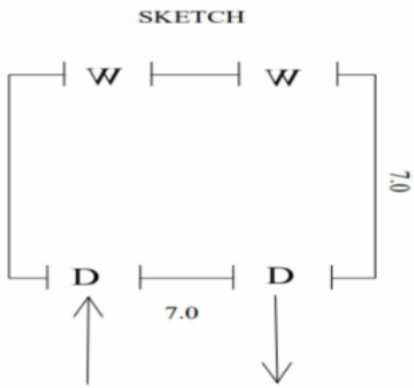

Google Map View

Polling Station Building Front View

Polling Station Front View

Cad View

Key MAP View

1 பெயர் : மெர்சி ஃப்ளோரா கணவர் பெயர்: எட்வர்ட் சகாயராஜ் வீட்டு எண் : 1/197 வயது : 45 பாலினம் : பெண் Photo is available	NFS2261790	2 பெயர் : இந்திரா கணவர் பெயர்: கர்ணன் வீட்டு எண் : 2 வயது : 46 பாலினம் : பெண் Photo is available	NFS0437145	3 பெயர் : ரபேலராஜ் தந்தை பெயர்: பாக்கியராஜ் வீட்டு எண் : 2/1745 வயது : 31 பாலினம் : ஆண் Photo is available	NFS1406032
4 பெயர் : வடிவேலன் தந்தை பெயர்: ரெங்கராஜன் வீட்டு எண் : 3-1314 வயது : 46 பாலினம் : ஆண் Photo is available	NFS1037852	5 பெயர் : ராஜ் தந்தை பெயர்: சுப்ரமணியன் வீட்டு எண் : 3-1333 வயது : 60 பாலினம் : ஆண் Photo is available	NFS1166552	6 பெயர் : அஹ்மத் அல் சுஹைல் தாயின் பெயர்: சலிமா பானு வீட்டு எண் : 3/1654 வயது : 22 பாலினம் : ஆண் Photo is available	NFS2261741
7 பெயர் : பூவலிங்கம் தந்தை பெயர்: ராமையா வீட்டு எண் : 3-1755 வயது : 47 பாலினம் : ஆண் Photo is available	NFS0437061	8 பெயர் : காமாட்சி கணவர் பெயர்: பூவலிங்கம் வீட்டு எண் : 3-1755 வயது : 42 பாலினம் : பெண் Photo is available	NFS0437079	9 பெயர் : கல்பனா தந்தை பெயர்: குமார் வீட்டு எண் : 3-1774 வயது : 30 பாலினம் : பெண் Photo is available	NFS0856369
10 பெயர் : குமார் தந்தை பெயர்: மீனாட்சிசுந்தரம் வீட்டு எண் : 3-1774-1 வயது : 57 பாலினம் : ஆண் Photo is available	MZY5324322	11 பெயர் : உமா கணவர் பெயர்: குமார் வீட்டு எண் : 3-1774-1 வயது : 55 பாலினம் : பெண் Photo is available	MZY5324330	12 பெயர் : நெடுஞ்செழியன் தந்தை பெயர்: ராமு வீட்டு எண் : 13 வயது : 66 பாலினம் : ஆண் Photo is available	NFS0365817
13 பெயர் : தேவகி கணவர் பெயர்: நெடுஞ்செழியன் வீட்டு எண் : 13 வயது : 56 பாலினம் : பெண் Photo is available	NFS0365783	14 பெயர் : தமிழழகன் வீ தந்தை பெயர்: வீராச்சாமி வீட்டு எண் : 13/17 வயது : 20 பாலினம் : ஆண் Photo is available	NFS2493351	15 பெயர் : விரஜினியா கணவர் பெயர்: ரெக்ஸ்ஜான்விசுவாசம் வீட்டு எண் : 17/1 வயது : 42 பாலினம் : பெண் Photo is available	NFS2149995
16 பெயர் : சண்முகவேல் தந்தை பெயர்: சீரங்கையன் வீட்டு எண் : 19 வயது : 40 பாலினம் : ஆண் Photo is available	NFS1166537	17 பெயர் : தமிழ்நிலவன் தந்தை பெயர்: விஜயராகவன் வீட்டு எண் : 25 வயது : 22 பாலினம் : ஆண் Photo is available	NFS2345072	18 பெயர் : சிவகாமி தாயின் பெயர்: அஞ்சம்மாள் வீட்டு எண் : 29 வயது : 57 பாலினம் : பெண் Photo is available	NFS0747261
19 பெயர் : மஞ்சளா தந்தை பெயர்: துரை வீட்டு எண் : 29 வயது : 39 பாலினம் : பெண் Photo is available	NFS0278630	20 பெயர் : சுரேஷ் தாயின் பெயர்: சிவகாமி வீட்டு எண் : 29 வயது : 36 பாலினம் : ஆண் Photo is available	NFS0747246	21 பெயர் : ரமேஷ் தந்தை பெயர்: துரை வீட்டு எண் : 29 வயது : 35 பாலினம் : ஆண் Photo is available	NFS0278291
22 பெயர் : மலர் கணவர் பெயர்: செல்வம் வீட்டு எண் : 31 வயது : 46 பாலினம் : பெண் Photo is available	NFS0366948	23 பெயர் : குமார் தந்தை பெயர்: ராமலிங்கம் வீட்டு எண் : 44 வயது : 48 பாலினம் : ஆண் Photo is available	MZY4597415	24 பெயர் : ஸ்ரீதேவி கணவர் பெயர்: குமார் வீட்டு எண் : 44 வயது : 44 பாலினம் : பெண் Photo is available	MZY4597423
25 பெயர் : ரா குநவீன் குமார் தந்தை பெயர்: ரா ரா குமார் வீட்டு எண் : 44 வயது : 20 பாலினம் : ஆண் Photo is available	NFS2416964	26 பெயர் : செல்வின் சஞ்சய் தந்தை பெயர்: பாஸ்கர் வீட்டு எண் : 61/ஏ வயது : 26 பாலினம் : ஆண் Photo is available	NFS1458397	27 பெயர் : பிரபுதிருஷ்ணன் தந்தை பெயர்: சந்திரன் வீட்டு எண் : 272 வயது : 36 பாலினம் : ஆண் Photo is available	NFS0578856
28 பெயர் : செல்வராஜ் தந்தை பெயர்: குப்புசாமி வீட்டு எண் : 1194 வயது : 60 பாலினம் : ஆண் Photo is available	MZY1787134	29 பெயர் : ஜெயந்தி கணவர் பெயர்: செல்வராஜ் வீட்டு எண் : 1194 வயது : 55 பாலினம் : பெண் Photo is available	MZY1787142	30 பெயர் : மகேந்திரன் தந்தை பெயர்: தங்கவேல் வீட்டு எண் : 1201 வயது : 69 பாலினம் : ஆண் Photo is available	MZY2047660