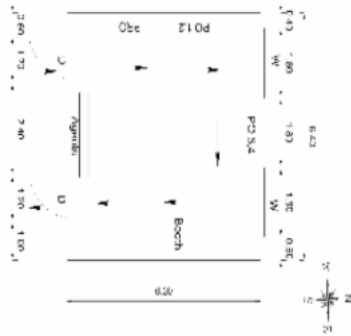

Google Map View

Polling Station Building Front View

Polling Station Front View

Cad View

Key MAP View

1 பெயர் : கலை செல்வி கணவர் பெயர் : தினேஷ் வீட்டு எண் : 1/31 வயது : 29 பாலினம் : பெண்	NFS2168771 Photo is available	2 பெயர் : ஹிக்மத் ஆய்ஷா பானு தந்தை பெயர் : மாலிக் பிரோஜ் வீட்டு எண் : 1/70 வயது : 28 பாலினம் : பெண்	NFS2096857 Photo is available	3 பெயர் : ஜோ பூர்ராம் தந்தை பெயர் : ஜோதிமணி வீட்டு எண் : 2/636 வயது : 24 பாலினம் : ஆண்	NFS2148880 Photo is available
4 பெயர் : பூர்ஜா தந்தை பெயர் : வீரராகவன் வீட்டு எண் : 2-2036 வயது : 27 பாலினம் : பெண்	NFS2095883 Photo is available	5 பெயர் : பூர்நிதி தந்தை பெயர் : வீரராகவன் வீட்டு எண் : 2-2036 வயது : 26 பாலினம் : பெண்	NFS2096048 Photo is available	6 பெயர் : சுபாஷ் தந்தை பெயர் : ராஜீ வீட்டு எண் : 3/1333 வயது : 23 பாலினம் : ஆண்	NFS2224996 Photo is available
7 பெயர் : கந்தசாமி தந்தை பெயர் : மகாலிங்கம் வீட்டு எண் : 3-1869-1 வயது : 46 பாலினம் : ஆண்	MZY2301653 Photo is available	8 பெயர் : சுரேஷ் குமார் தந்தை பெயர் : மகாலிங்கம் வீட்டு எண் : 3-1869-1 வயது : 38 பாலினம் : ஆண்	NFS0175554 Photo is available	9 பெயர் : கார்த்திகா கணவர் பெயர் : கந்தசாமி வீட்டு எண் : 3-1869-1 வயது : 37 பாலினம் : பெண்	NFS0175539 Photo is available
10 பெயர் : கார்த்திகேயன் தந்தை பெயர் : மகாலிங்கம் வீட்டு எண் : 3-1869-1 வயது : 36 பாலினம் : ஆண்	NFS1038595 Photo is available	11 பெயர் : ஹரிஷ் தந்தை பெயர் : ஸ்ரீதர் வீட்டு எண் : 3/1870 வயது : 20 பாலினம் : ஆண்	NFS2444057 Photo is available	12 பெயர் : விக்னேஷ்வரன் தந்தை பெயர் : அர்ஜீனன் வீட்டு எண் : 3-1875 வயது : 30 பாலினம் : ஆண்	NFS1234954 Photo is available
13 பெயர் : அருண் பாலாஜி தந்தை பெயர் : அர்ஜீனன் வீட்டு எண் : 3-1875 வயது : 28 பாலினம் : ஆண்	NFS1234921 Photo is available	14 பெயர் : பூர்நேவி தந்தை பெயர் : கருணைபிரகாசம் வீட்டு எண் : 3-1893 வயது : 42 பாலினம் : பெண்	NFS0579441 Photo is available	15 பெயர் : ஜெயபால் தந்தை பெயர் : ரெங்கராஜ் வீட்டு எண் : 3-1898-1 வயது : 75 பாலினம் : ஆண்	NFS0187971 Photo is available
16 பெயர் : கோமளாதேவி கணவர் பெயர் : ஜெயபால் வீட்டு எண் : 3-1898-1 வயது : 68 பாலினம் : பெண்	NFS0187989 Photo is available	17 பெயர் : கிருபாகரன் தந்தை பெயர் : ஜெயபால் வீட்டு எண் : 3-1898-1 வயது : 50 பாலினம் : ஆண்	NFS0188003 Photo is available	18 பெயர் : கவிதா கணவர் பெயர் : கிருபாகரன் வீட்டு எண் : 3-1898-1 வயது : 47 பாலினம் : பெண்	NFS0187997 Photo is available
19 பெயர் : அழகர்சாமி தந்தை பெயர் : அருணாச்சலம் வீட்டு எண் : 3-1900 வயது : 73 பாலினம் : ஆண்	NFS0747840 Photo is available	20 பெயர் : ஜான்சிராணி கணவர் பெயர் : அழகர்சாமி வீட்டு எண் : 3-1900 வயது : 47 பாலினம் : பெண்	NFS0747857 Photo is available	21 பெயர் : ரிஷி பூர் தந்தை பெயர் : அழகர் சாமி வீட்டு எண் : 3/1900 வயது : 25 பாலினம் : பெண்	NFS2095685 Photo is available
22 பெயர் : ரேவதி கணவர் பெயர் : தனுஷ்கோடி வீட்டு எண் : 3/1900-1 வயது : 49 பாலினம் : பெண்	MZY5380456 Photo is available	23 பெயர் : செல்வி கணவர் பெயர் : சுப்பிரமணியன் வீட்டு எண் : 3-1911 வயது : 58 பாலினம் : பெண்	NFS0033381 Photo is available	24 பெயர் : சிவகுமார் தந்தை பெயர் : தங்கராஜன் வீட்டு எண் : 3-1911 வயது : 54 பாலினம் : ஆண்	NFS0032995 Photo is available
25 பெயர் : பிரவீன்குமார் தந்தை பெயர் : சுப்ரமணி வீட்டு எண் : 3-1911 வயது : 31 பாலினம் : ஆண்	NFS0579516 Photo is available	26 பெயர் : கார்த்திக் தந்தை பெயர் : புஷ்பநாதன் வீட்டு எண் : 3-1916 வயது : 36 பாலினம் : ஆண்	NFS0146894 Photo is available	27 பெயர் : சாந்தா கணவர் பெயர் : ஜோதி வீட்டு எண் : 3-1919 வயது : 67 பாலினம் : பெண்	NFS0291682 Photo is available
28 பெயர் : நக்கீரன் தந்தை பெயர் : ஜோதி வீட்டு எண் : 3-1919 வயது : 43 பாலினம் : ஆண்	NFS1104843 Photo is available	29 பெயர் : சுதா கணவர் பெயர் : நக்கீரன் வீட்டு எண் : 3-1919 வயது : 43 பாலினம் : பெண்	NFS0857383 Photo is available	30 பெயர் : பூர்ராம் தந்தை பெயர் : ஜோதி வீட்டு எண் : 3-1919 வயது : 40 பாலினம் : ஆண்	NFS0857359 Photo is available