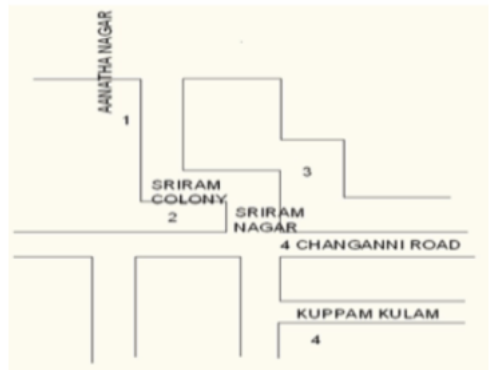

Google Map View

Polling Station Building Front View

Polling Station Front View

Cad View

Key MAP View

1 பெயர் : கலை செல்வி கணவர் பெயர் : தினேஷ் வீட்டு எண் : 1/31 வயது : 29 பாலினம் : பெண்	NFS2168771 Photo is available	2 பெயர் : ஹிக்மத் ஆய்ஷா பானு தந்தை பெயர் : மாலிக் பிரோஜ் வீட்டு எண் : 1/70 வயது : 28 பாலினம் : பெண்	NFS2096857 Photo is available	3 பெயர் : ஜோ பூர்ராம் தந்தை பெயர் : ஜோதிமணி வீட்டு எண் : 2/636 வயது : 24 பாலினம் : ஆண்	NFS2148880 Photo is available
4 பெயர் : பூர்ஜா தந்தை பெயர் : வீரராகவன் வீட்டு எண் : 2-2036 வயது : 27 பாலினம் : பெண்	NFS2095883 Photo is available	5 பெயர் : பூர்நிதி தந்தை பெயர் : வீரராகவன் வீட்டு எண் : 2-2036 வயது : 26 பாலினம் : பெண்	NFS2096048 Photo is available	6 பெயர் : சுபாஷ் தந்தை பெயர் : ராஜீ வீட்டு எண் : 3/1333 வயது : 23 பாலினம் : ஆண்	NFS2224996 Photo is available
7 பெயர் : கந்தசாமி தந்தை பெயர் : மகாலிங்கம் வீட்டு எண் : 3-1869-1 வயது : 46 பாலினம் : ஆண்	MZY2301653 Photo is available	8 பெயர் : சுரேஷ் குமார் தந்தை பெயர் : மகாலிங்கம் வீட்டு எண் : 3-1869-1 வயது : 38 பாலினம் : ஆண்	NFS0175554 Photo is available	9 பெயர் : கார்த்திகா கணவர் பெயர் : கந்தசாமி வீட்டு எண் : 3-1869-1 வயது : 37 பாலினம் : பெண்	NFS0175539 Photo is available
10 பெயர் : கார்த்திகேயன் தந்தை பெயர் : மகாலிங்கம் வீட்டு எண் : 3-1869-1 வயது : 36 பாலினம் : ஆண்	NFS1038595 Photo is available	11 பெயர் : ஹரிஷ் தந்தை பெயர் : ஸ்ரீதர் வீட்டு எண் : 3/1870 வயது : 20 பாலினம் : ஆண்	NFS2444057 Photo is available	12 பெயர் : விக்னேஷ்வரன் தந்தை பெயர் : அர்ஜீனன் வீட்டு எண் : 3-1875 வயது : 30 பாலினம் : ஆண்	NFS1234954 Photo is available
13 பெயர் : அருண் பாலாஜி தந்தை பெயர் : அர்ஜீனன் வீட்டு எண் : 3-1875 வயது : 28 பாலினம் : ஆண்	NFS1234921 Photo is available	14 பெயர் : பூர்நேவி தந்தை பெயர் : கருணைபிரகாசம் வீட்டு எண் : 3-1893 வயது : 42 பாலினம் : பெண்	NFS0579441 Photo is available	15 பெயர் : ஜெயபால் தந்தை பெயர் : ரெங்கராஜ் வீட்டு எண் : 3-1898-1 வயது : 75 பாலினம் : ஆண்	NFS0187971 Photo is available
16 பெயர் : கோமளாதேவி கணவர் பெயர் : ஜெயபால் வீட்டு எண் : 3-1898-1 வயது : 68 பாலினம் : பெண்	NFS0187989 Photo is available	17 பெயர் : கிருபாகரன் தந்தை பெயர் : ஜெயபால் வீட்டு எண் : 3-1898-1 வயது : 50 பாலினம் : ஆண்	NFS0188003 Photo is available	18 பெயர் : கவிதா கணவர் பெயர் : கிருபாகரன் வீட்டு எண் : 3-1898-1 வயது : 47 பாலினம் : பெண்	NFS0187997 Photo is available
19 பெயர் : அழகர்சாமி தந்தை பெயர் : அருணாச்சலம் வீட்டு எண் : 3-1900 வயது : 73 பாலினம் : ஆண்	NFS0747840 Photo is available	20 பெயர் : ஜான்சிராணி கணவர் பெயர் : அழகர்சாமி வீட்டு எண் : 3-1900 வயது : 47 பாலினம் : பெண்	NFS0747857 Photo is available	21 பெயர் : ரிஷி பூர் தந்தை பெயர் : அழகர் சாமி வீட்டு எண் : 3/1900 வயது : 25 பாலினம் : பெண்	NFS2095685 Photo is available
22 பெயர் : ரேவதி கணவர் பெயர் : தனுஷ்கோடி வீட்டு எண் : 3/1900-1 வயது : 49 பாலினம் : பெண்	MZY5380456 Photo is available	23 பெயர் : செல்வி கணவர் பெயர் : சுப்பிரமணியன் வீட்டு எண் : 3-1911 வயது : 58 பாலினம் : பெண்	NFS0033381 Photo is available	24 பெயர் : சிவகுமார் தந்தை பெயர் : தங்கராஜன் வீட்டு எண் : 3-1911 வயது : 54 பாலினம் : ஆண்	NFS0032995 Photo is available
25 பெயர் : பிரவீன்குமார் தந்தை பெயர் : சுப்ரமணி வீட்டு எண் : 3-1911 வயது : 31 பாலினம் : ஆண்	NFS0579516 Photo is available	26 பெயர் : கார்த்திக் தந்தை பெயர் : புஷ்பநாதன் வீட்டு எண் : 3-1916 வயது : 36 பாலினம் : ஆண்	NFS0146894 Photo is available	27 பெயர் : சாந்தா கணவர் பெயர் : ஜோதி வீட்டு எண் : 3-1919 வயது : 67 பாலினம் : பெண்	NFS0291682 Photo is available
28 பெயர் : நக்கீரன் தந்தை பெயர் : ஜோதி வீட்டு எண் : 3-1919 வயது : 43 பாலினம் : ஆண்	NFS1104843 Photo is available	29 பெயர் : சுதா கணவர் பெயர் : நக்கீரன் வீட்டு எண் : 3-1919 வயது : 43 பாலினம் : பெண்	NFS0857383 Photo is available	30 பெயர் : பூர்ராம் தந்தை பெயர் : ஜோதி வீட்டு எண் : 3-1919 வயது : 40 பாலினம் : ஆண்	NFS0857359 Photo is available