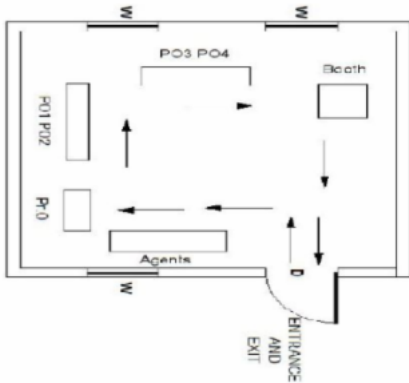

Google Map View

Polling Station Building Front View

Polling Station Front View

Cad View

Key MAP View

1 பெயர் : ரோஜாமலர் கணவர் பெயர் : ஆனந்தகுமார் வீட்டு எண் : 1A வயது : 45 பாலினம் : பெண் Photo is available	NFS1303056	2 பெயர் : ரம்பா கணவர் பெயர் : பிரபாகரன் வீட்டு எண் : 1A வயது : 31 பாலினம் : பெண் Photo is available	NFS1350495	3 பெயர் : ராஜ்கமல் தந்தை பெயர் : ராமகிருஷ்ணன் வீட்டு எண் : 1A வயது : 30 பாலினம் : ஆண் Photo is available	NFS1302983
4 பெயர் : பரிமளா தேவி தந்தை பெயர் : கண்ணன் வீட்டு எண் : 1A வயது : 28 பாலினம் : பெண் Photo is available	NFS1303049	5 பெயர் : கலியசாமி தந்தை பெயர் : சீனிவாசன் வீட்டு எண் : 3 வயது : 69 பாலினம் : ஆண் Photo is available	NFS0368423	6 பெயர் : நந்தினி கணவர் பெயர் : கலியசாமி வீட்டு எண் : 3 வயது : 59 பாலினம் : பெண் Photo is available	NFS0368498
7 பெயர் : நாராயணசாமி ஆனந்த் தந்தை பெயர் : நாராயணசாமி வீட்டு எண் : 3 வயது : 50 பாலினம் : ஆண் Photo is available	NFS0963165	8 பெயர் : பார்த்திபன் தந்தை பெயர் : மாணிக்கம் வீட்டு எண் : 3 வயது : 48 பாலினம் : ஆண் Photo is available	NFS0858159	9 பெயர் : பூந்தேவி தந்தை பெயர் : கலியசாமி வீட்டு எண் : 3 வயது : 34 பாலினம் : பெண் Photo is available	NFS0368431
10 பெயர் : விஜய் தந்தை பெயர் : சக்கரவர்த்தி வீட்டு எண் : 3 வயது : 29 பாலினம் : ஆண் Photo is available	NFS1235340	11 பெயர் : சுப்பிரமணியன் தந்தை பெயர் : பாலகிருஷ்ணன் வீட்டு எண் : 3-79 வயது : 36 பாலினம் : ஆண் Photo is available	NFS0277384	12 பெயர் : தனலெஷ்மி தந்தை பெயர் : சக்திவேல் வீட்டு எண் : 3-439 வயது : 32 பாலினம் : பெண் Photo is available	NFS0581587
13 பெயர் : மேனகா தந்தை பெயர் : கலியசாமி வீட்டு எண் : 3-521 வயது : 29 பாலினம் : பெண் Photo is available	NFS1235324	14 பெயர் : பாஸ்கர் ரால் தந்தை பெயர் : தாக்கூர் ரால் வீட்டு எண் : 3-521A வயது : 72 பாலினம் : ஆண் Photo is available	NFS0963231	15 பெயர் : இந்துமதி கணவர் பெயர் : பாஸ்கர் ரால் வீட்டு எண் : 3-521A வயது : 71 பாலினம் : பெண் Photo is available	NFS0963306
16 பெயர் : சக்கரவர்த்தி தந்தை பெயர் : கலியபெருமான் வீட்டு எண் : 3-521A வயது : 62 பாலினம் : ஆண் Photo is available	NFS0368332	17 பெயர் : பூர்ணிமா தந்தை பெயர் : பாஸ்கர் ரால் வீட்டு எண் : 3-521A வயது : 35 பாலினம் : பெண் Photo is available	NFS0963199	18 பெயர் : நிவேதா தந்தை பெயர் : சக்கரவர்த்தி வீட்டு எண் : 3/521ஏ வயது : 26 பாலினம் : பெண் Photo is available	NFS1393651
19 பெயர் : சிவசங்கரி தந்தை பெயர் : எ.கெ.சண்முகவேல் வீட்டு எண் : 3/522 வயது : 34 பாலினம் : பெண் Photo is available	NFS0277343	20 பெயர் : பாஸ்கரன் தந்தை பெயர் : சொக்கலிங்கம் வீட்டு எண் : 3-523 வயது : 56 பாலினம் : ஆண் Photo is available	NFS1105717	21 பெயர் : உஷாராணி கணவர் பெயர் : செல்வராஜ் வீட்டு எண் : 3-523 வயது : 45 பாலினம் : பெண் Photo is available	NFS0035063
22 பெயர் : மகேஸ்வரி கணவர் பெயர் : பாஸ்கரன் வீட்டு எண் : 3-523 வயது : 43 பாலினம் : பெண் Photo is available	NFS0277350	23 பெயர் : செந்தில்குமார் தந்தை பெயர் : அய்யாபிள்ளை வீட்டு எண் : 3/525 வயது : 50 பாலினம் : ஆண் Photo is available	JBS1142751	24 பெயர் : கவிதா தந்தை பெயர் : செந்தில்குமார் வீட்டு எண் : 3/525 வயது : 26 பாலினம் : பெண் Photo is available	NFS1406446
25 பெயர் : மனோபாலா தந்தை பெயர் : துரையாசன் வீட்டு எண் : 3/525பி வயது : 25 பாலினம் : ஆண் Photo is available	NFS1406651	26 பெயர் : காயத்ரி தந்தை பெயர் : முருகானந்தம் வீட்டு எண் : 3/525சி வயது : 26 பாலினம் : பெண் Photo is available	NFS1375831	27 பெயர் : ஜனனி இரா மு தந்தை பெயர் : முருகானந்தம் வீட்டு எண் : 3/525-எஃ வயது : 22 பாலினம் : பெண் Photo is available	NFS2346088
28 பெயர் : மாலதி தந்தை பெயர் : குமரேசன் வீட்டு எண் : 3-526 வயது : 37 பாலினம் : பெண் Photo is available	NFS0188409	29 பெயர் : சசிகலா தந்தை பெயர் : குமரேசன் வீட்டு எண் : 3-526 வயது : 35 பாலினம் : பெண் Photo is available	NFS0858175	30 பெயர் : செளமியா தந்தை பெயர் : ராமகிருஷ்ணன் வீட்டு எண் : 3-526 வயது : 31 பாலினம் : பெண் Photo is available	NFS1303080