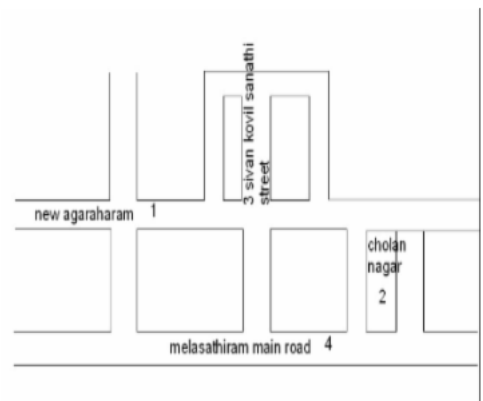

Google Map View

Polling Station Building Front View

Polling Station Front View

Cad View

Key MAP View

1 பெயர் : ரோஜாமலர் கணவர் பெயர் : ஆனந்தகுமார் வீட்டு எண் : 1A வயது : 45 பாலினம் : பெண் Photo is available	NFS1303056	2 பெயர் : ரம்பா கணவர் பெயர் : பிரபாகரன் வீட்டு எண் : 1A வயது : 31 பாலினம் : பெண் Photo is available	NFS1350495	3 பெயர் : ராஜ்கமல் தந்தை பெயர் : ராமகிருஷ்ணன் வீட்டு எண் : 1A வயது : 30 பாலினம் : ஆண் Photo is available	NFS1302983
4 பெயர் : பரிமளா தேவி தந்தை பெயர் : கண்ணன் வீட்டு எண் : 1A வயது : 28 பாலினம் : பெண் Photo is available	NFS1303049	5 பெயர் : கலியசாமி தந்தை பெயர் : சீனிவாசன் வீட்டு எண் : 3 வயது : 69 பாலினம் : ஆண் Photo is available	NFS0368423	6 பெயர் : நந்தினி கணவர் பெயர் : கலியசாமி வீட்டு எண் : 3 வயது : 59 பாலினம் : பெண் Photo is available	NFS0368498
7 பெயர் : நாராயணசாமி ஆனந்த் தந்தை பெயர் : நாராயணசாமி வீட்டு எண் : 3 வயது : 50 பாலினம் : ஆண் Photo is available	NFS0963165	8 பெயர் : பார்த்திபன் தந்தை பெயர் : மாணிக்கம் வீட்டு எண் : 3 வயது : 48 பாலினம் : ஆண் Photo is available	NFS0858159	9 பெயர் : பூந்தேவி தந்தை பெயர் : கலியசாமி வீட்டு எண் : 3 வயது : 34 பாலினம் : பெண் Photo is available	NFS0368431
10 பெயர் : விஜய் தந்தை பெயர் : சக்கரவர்த்தி வீட்டு எண் : 3 வயது : 29 பாலினம் : ஆண் Photo is available	NFS1235340	11 பெயர் : சுப்பிரமணியன் தந்தை பெயர் : பாலகிருஷ்ணன் வீட்டு எண் : 3-79 வயது : 36 பாலினம் : ஆண் Photo is available	NFS0277384	12 பெயர் : தனலெஷ்மி தந்தை பெயர் : சக்திவேல் வீட்டு எண் : 3-439 வயது : 32 பாலினம் : பெண் Photo is available	NFS0581587
13 பெயர் : மேனகா தந்தை பெயர் : கலியசாமி வீட்டு எண் : 3-521 வயது : 29 பாலினம் : பெண் Photo is available	NFS1235324	14 பெயர் : பாஸ்கர் ரால் தந்தை பெயர் : தாக்கூர் ரால் வீட்டு எண் : 3-521A வயது : 72 பாலினம் : ஆண் Photo is available	NFS0963231	15 பெயர் : இந்துமதி கணவர் பெயர் : பாஸ்கர் ரால் வீட்டு எண் : 3-521A வயது : 71 பாலினம் : பெண் Photo is available	NFS0963306
16 பெயர் : சக்கரவர்த்தி தந்தை பெயர் : கலியபெருமான் வீட்டு எண் : 3-521A வயது : 62 பாலினம் : ஆண் Photo is available	NFS0368332	17 பெயர் : பூர்ணிமா தந்தை பெயர் : பாஸ்கர் ரால் வீட்டு எண் : 3-521A வயது : 35 பாலினம் : பெண் Photo is available	NFS0963199	18 பெயர் : நிவேதா தந்தை பெயர் : சக்கரவர்த்தி வீட்டு எண் : 3/521ஏ வயது : 26 பாலினம் : பெண் Photo is available	NFS1393651
19 பெயர் : சிவசங்கரி தந்தை பெயர் : எ.கெ.சண்முகவேல் வீட்டு எண் : 3/522 வயது : 34 பாலினம் : பெண் Photo is available	NFS0277343	20 பெயர் : பாஸ்கரன் தந்தை பெயர் : சொக்கலிங்கம் வீட்டு எண் : 3-523 வயது : 56 பாலினம் : ஆண் Photo is available	NFS1105717	21 பெயர் : உஷாராணி கணவர் பெயர் : செல்வராஜ் வீட்டு எண் : 3-523 வயது : 45 பாலினம் : பெண் Photo is available	NFS0035063
22 பெயர் : மகேஸ்வரி கணவர் பெயர் : பாஸ்கரன் வீட்டு எண் : 3-523 வயது : 43 பாலினம் : பெண் Photo is available	NFS0277350	23 பெயர் : செந்தில்குமார் தந்தை பெயர் : அய்யாபிள்ளை வீட்டு எண் : 3/525 வயது : 50 பாலினம் : ஆண் Photo is available	JBS1142751	24 பெயர் : கவிதா தந்தை பெயர் : செந்தில்குமார் வீட்டு எண் : 3/525 வயது : 26 பாலினம் : பெண் Photo is available	NFS1406446
25 பெயர் : மனோபாலா தந்தை பெயர் : துரையாசன் வீட்டு எண் : 3/525பி வயது : 25 பாலினம் : ஆண் Photo is available	NFS1406651	26 பெயர் : காயத்ரி தந்தை பெயர் : முருகானந்தம் வீட்டு எண் : 3/525சி வயது : 26 பாலினம் : பெண் Photo is available	NFS1375831	27 பெயர் : ஜனனி இரா மு தந்தை பெயர் : முருகானந்தம் வீட்டு எண் : 3/525-எஃ வயது : 22 பாலினம் : பெண் Photo is available	NFS2346088
28 பெயர் : மாலதி தந்தை பெயர் : குமரேசன் வீட்டு எண் : 3-526 வயது : 37 பாலினம் : பெண் Photo is available	NFS0188409	29 பெயர் : சசிகலா தந்தை பெயர் : குமரேசன் வீட்டு எண் : 3-526 வயது : 35 பாலினம் : பெண் Photo is available	NFS0858175	30 பெயர் : செளமியா தந்தை பெயர் : ராமகிருஷ்ணன் வீட்டு எண் : 3-526 வயது : 31 பாலினம் : பெண் Photo is available	NFS1303080