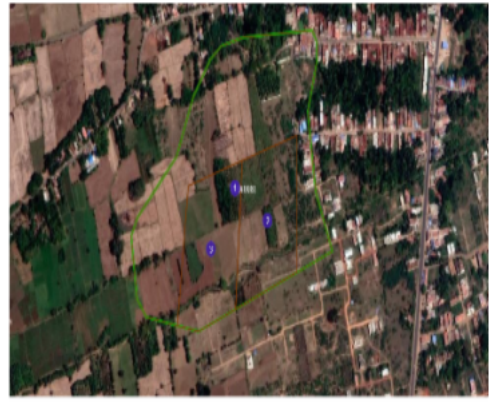

Google Map View