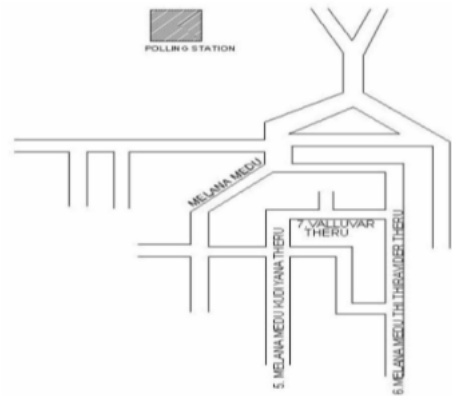

Key MAP View