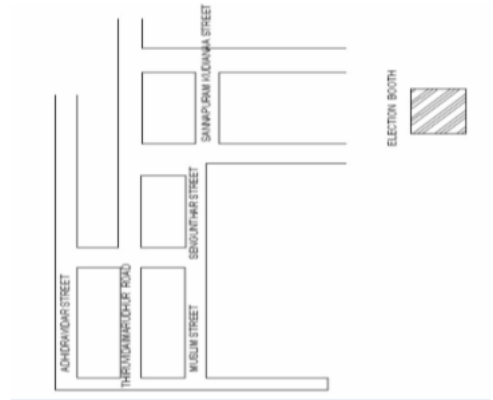

கையொப்பம்

Nazri Naksha

Google Map View

Polling Station Building Front View

Polling Station Front View

Cad View

Key MAP View

| | | | | | | | | | | | |
|----|------------|---|--------------------|----|------------|--|--------------------|----|------------|---|--------------------|
| 1 | NFS2163772 | பெயர் : தேன்மொழி கணவர் பெயர் : கலையரசன் வீட்டு எண் : 0 வயது : 35 பாலினம் : பெண் | Photo is available | 2 | NFS0582908 | பெயர் : சகாயமேரி கணவர் பெயர் : வினசென்ட் பவுல் வீட்டு எண் : 1 வயது : 61 பாலினம் : பெண் | Photo is available | 3 | NFS2346971 | பெயர் : சிராஜாதீன் தந்தை பெயர் : முகமது இப்ராஹிம் வீட்டு எண் : 1 வயது : 60 பாலினம் : ஆண் | Photo is available |
| 4 | NFS2347102 | பெயர் : ஷர்மிளா கணவர் பெயர் : சிராஜாதீன் வீட்டு எண் : 1 வயது : 49 பாலினம் : பெண் | Photo is available | 5 | NFS0582759 | பெயர் : பல்கீஸ் பீவி கணவர் பெயர் : ஷேக் அப்துல்லாஹ் வீட்டு எண் : 1 வயது : 46 பாலினம் : பெண் | Photo is available | 6 | NFS0582742 | பெயர் : அந்துவானரிகள் தந்தை பெயர் : வினசென்ட் பவுல் வீட்டு எண் : 1 வயது : 38 பாலினம் : ஆண் | Photo is available |
| 7 | NFS0749697 | பெயர் : சிற்றரசன் தந்தை பெயர் : சிதம்பரம் வீட்டு எண் : 1 வயது : 35 பாலினம் : ஆண் | Photo is available | 8 | NFS0368738 | பெயர் : சதாமசேன் தந்தை பெயர் : குப்பிச்சை வீட்டு எண் : 1 வயது : 34 பாலினம் : ஆண் | Photo is available | 9 | NFS0582353 | பெயர் : முகமது டர்வீஸ் தந்தை பெயர் : அபுல் ஹசன் சாதலி வீட்டு எண் : 1 வயது : 31 பாலினம் : ஆண் | Photo is available |
| 10 | NFS1500420 | பெயர் : திரிபுரசுந்தரி கணவர் பெயர் : சுரேஷ் வீட்டு எண் : 1, வயது : 31 பாலினம் : பெண் | Photo is available | 11 | NFS0749945 | பெயர் : முஸ்தாக் அலி அ தந்தை பெயர் : அப்துல் மஜித் வீட்டு எண் : 1 வயது : 31 பாலினம் : ஆண் | Photo is available | 12 | NFS2347581 | பெயர் : ஜன்னத்துல் ஃபிர்தெளஸ் தந்தை பெயர் : சிராஜாதீன் வீட்டு எண் : 1 வயது : 28 பாலினம் : பெண் | Photo is available |
| 13 | NFS2225688 | பெயர் : வல்லரசு தந்தை பெயர் : டேவிட் ராஜ் வீட்டு எண் : 1 வயது : 24 பாலினம் : ஆண் | Photo is available | 14 | NFS2346955 | பெயர் : முகமது முஷரப் தந்தை பெயர் : சிராஜாதீன் வீட்டு எண் : 1 வயது : 24 பாலினம் : ஆண் | Photo is available | 15 | NFS2346922 | பெயர் : முகமதுயாசிர் தந்தை பெயர் : ஹாஜாமைதீன் வீட்டு எண் : 1 வயது : 21 பாலினம் : ஆண் | Photo is available |
| 16 | NFS1679984 | பெயர் : வைத்தியநாதன் தந்தை பெயர் : சோமசுந்தரம் வீட்டு எண் : 1-1 வயது : 55 பாலினம் : ஆண் | Photo is available | 17 | DKK4117974 | பெயர் : உமா கணவர் பெயர் : வைத்தியநாதன் வீட்டு எண் : 1-1 வயது : 52 பாலினம் : பெண் | Photo is available | 18 | NFS1679992 | பெயர் : கலைமகள் கணவர் பெயர் : குஞ்சிபாதம் வீட்டு எண் : 1-2 வயது : 74 பாலினம் : பெண் | Photo is available |
| 19 | DKK1213669 | பெயர் : ஜெகதீஷ் தந்தை பெயர் : குஞ்சிபாதம் வீட்டு எண் : 1-2 வயது : 45 பாலினம் : ஆண் | Photo is available | 20 | NFS1680008 | பெயர் : மோகன் இதரர் பெயர் : ரெத்தினசபாபதி வீட்டு எண் : 1-3 வயது : 59 பாலினம் : ஆண் | Photo is available | 21 | NFS0340182 | பெயர் : அகிலாண்டேஸ்வரி கணவர் பெயர் : மோகன் வீட்டு எண் : 1-3 வயது : 54 பாலினம் : பெண் | Photo is available |
| 22 | NFS1406834 | பெயர் : மரிய சஜிதா தந்தை பெயர் : அடைக்கல ராஜா வீட்டு எண் : 1/7 வயது : 26 பாலினம் : பெண் | Photo is available | 23 | NFS2162899 | பெயர் : பூவரசன் தந்தை பெயர் : பூமிநாதன் வீட்டு எண் : 1/11 வயது : 27 பாலினம் : ஆண் | Photo is available | 24 | NFS0963538 | பெயர் : சரிபாகனி தந்தை பெயர் : அக்பர் அலி வீட்டு எண் : 1-15 வயது : 38 பாலினம் : பெண் | Photo is available |
| 25 | NFS1039577 | பெயர் : தல்ஃபிக் அகமது தந்தை பெயர் : கமூர்தீன் வீட்டு எண் : 1-25 வயது : 29 பாலினம் : ஆண் | Photo is available | 26 | NFS2162907 | பெயர் : ரிப்பாய்த்அகமது தந்தை பெயர் : கமூர்தீன் வீட்டு எண் : 1/25 வயது : 26 பாலினம் : ஆண் | Photo is available | 27 | NFS2280071 | பெயர் : ருமீனா பேகம் கணவர் பெயர் : தெளபிக் அகமது வீட்டு எண் : 1-25 வயது : 24 பாலினம் : பெண் | Photo is available |
| 28 | NFS1303379 | பெயர் : விஜய் பிரதாப் தந்தை பெயர் : ரவி வீட்டு எண் : 1-33C வயது : 27 பாலினம் : ஆண் | Photo is available | 29 | DKK4117933 | பெயர் : மும்தாஜ் பேகம் கணவர் பெயர் : அமீர் அம்ஜா வீட்டு எண் : 1-48 வயது : 53 பாலினம் : பெண் | Photo is available | 30 | DKK4117941 | பெயர் : ராஜாமுகம்மது தந்தை பெயர் : அமீர் அம்ஜா வீட்டு எண் : 1/48 வயது : 44 பாலினம் : ஆண் | Photo is available |