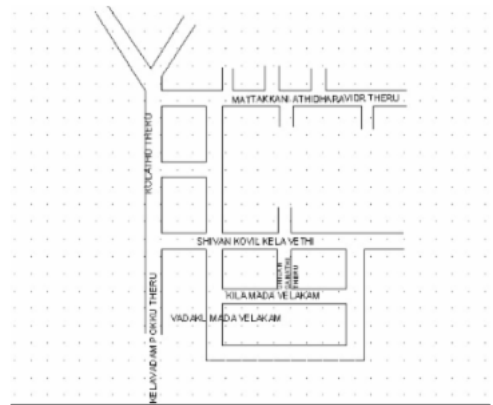

Google Map View

Polling Station Building Front View

Polling Station Front View

Cad View

Key MAP View

1 பெயர் : அபிராமி தந்தை பெயர்: மூர்த்தி வீட்டு எண் : 1/3 வயது : 21 பாலினம் : பெண் Photo is available	NFS2437085	2 பெயர் : முருகன் கோவிந்த ராஜன் இதரர் பெயர்: கீதா முருகன் வீட்டு எண் : 1/4 வயது : 54 பாலினம் : ஆண் Photo is available	NFS2373330	3 பெயர் : ரவி தந்தை பெயர்: கோவிந்தராஜன் வீட்டு எண் : 1-7 வயது : 58 பாலினம் : ஆண் Photo is available	NFS0585117
4 பெயர் : ஜானகிராமன் தந்தை பெயர்: குணசேகரன் வீட்டு எண் : 1A வயது : 27 பாலினம் : ஆண் Photo is available	NFS1304401	5 பெயர் : விஷ்ணு மாரிமுத்து தந்தை பெயர்: மாரிமுத்து வீட்டு எண் : 1-ஈ 2 வயது : 27 பாலினம் : ஆண் Photo is available	NFS1387711	6 பெயர் : விவேக்குமார் தந்தை பெயர்: முருகானந்தம் வீட்டு எண் : 2 வயது : 35 பாலினம் : ஆண் Photo is available	NFS0371161
7 பெயர் : ஜனனி கணவர் பெயர்: வினோக்குமார் வீட்டு எண் : 2 வயது : 35 பாலினம் : பெண் Photo is available	NFS1304153	8 பெயர் : சக்திதேவி நா கணவர் பெயர்: நாதமணி வீட்டு எண் : 2/7 வயது : 50 பாலினம் : பெண் Photo is available	YDW0174847	9 பெயர் : ஷியாம்சுந்தர் தந்தை பெயர்: நாதமணி வீட்டு எண் : 2/7 வயது : 24 பாலினம் : ஆண் Photo is available	NFS2439933
10 பெயர் : ரவி தந்தை பெயர்: தங்கராசு வீட்டு எண் : 2-11 வயது : 56 பாலினம் : ஆண் Photo is available	NFS1220102	11 பெயர் : சதீஷ் தந்தை பெயர்: நடராஜன் வீட்டு எண் : 2-11 வயது : 27 பாலினம் : ஆண் Photo is available	NFS1304419	12 பெயர் : சரவணன் தந்தை பெயர்: பன்னீர்செல்வம் வீட்டு எண் : 2-97 வயது : 47 பாலினம் : ஆண் Photo is available	DKK1376680
13 பெயர் : சிந்தாமணி கணவர் பெயர்: ராசப்பா வீட்டு எண் : 3-1 வயது : 76 பாலினம் : பெண் Photo is available	NFS1685577	14 பெயர் : காமராஜ் தந்தை பெயர்: வைத்திலிங்கம் வீட்டு எண் : 4 வயது : 62 பாலினம் : ஆண் Photo is available	NFS1685585	15 பெயர் : புவனேஸ்வரி கணவர் பெயர்: காமராஜ் வீட்டு எண் : 4 வயது : 58 பாலினம் : பெண் Photo is available	NFS1685593
16 பெயர் : கணேஷ்குமார் தந்தை பெயர்: காமராஜ் வீட்டு எண் : 4 வயது : 37 பாலினம் : ஆண் Photo is available	DKK4321535	17 பெயர் : தெய்வானை கணவர் பெயர்: ராஜாராமன் வீட்டு எண் : 5 வயது : 83 பாலினம் : பெண் Photo is available	NFS1685601	18 பெயர் : ராஜாராமன் தந்தை பெயர்: பாவாடை வீட்டு எண் : 5 வயது : 62 பாலினம் : ஆண் Photo is available	DKK4250908
19 பெயர் : சண்முகப்பிரியா கணவர் பெயர்: முருகானந்தம் வீட்டு எண் : 5 வயது : 54 பாலினம் : பெண் Photo is available	DKK4148888	20 பெயர் : செந்தில் தந்தை பெயர்: பாவாடை வீட்டு எண் : 5 வயது : 51 பாலினம் : ஆண் Photo is available	DKK4250890	21 பெயர் : மங்கையர்க்கரசி கணவர் பெயர்: அருண்ராஜ் வீட்டு எண் : 5 வயது : 31 பாலினம் : பெண் Photo is available	RVJ1368604
22 பெயர் : அரவிந்த் தந்தை பெயர்: முருகநாதம் வீட்டு எண் : 5 வயது : 26 பாலினம் : ஆண் Photo is available	NFS2063402	23 பெயர் : அஷ்வின் தந்தை பெயர்: முருகானந்தம் வீட்டு எண் : 5 வயது : 22 பாலினம் : ஆண் Photo is available	NFS2269215	24 பெயர் : கணபதி தந்தை பெயர்: ராமதாஸ் வீட்டு எண் : 7B வயது : 40 பாலினம் : ஆண் Photo is available	YVR0795435
25 பெயர் : சுந்தரி தந்தை பெயர்: செல்வம் வீட்டு எண் : 7B வயது : 37 பாலினம் : பெண் Photo is available	YVR0949347	26 பெயர் : நடராஜன் தந்தை பெயர்: மாணிக்கம் வீட்டு எண் : 8 வயது : 54 பாலினம் : ஆண் Photo is available	NFS1685635	27 பெயர் : கலையரசி கணவர் பெயர்: நடராஜன் வீட்டு எண் : 8 வயது : 45 பாலினம் : பெண் Photo is available	DKK4116554
28 பெயர் : குமார் தந்தை பெயர்: மகாலிங்கம் வீட்டு எண் : 8 வயது : 45 பாலினம் : ஆண் Photo is available	NFS1304310	29 பெயர் : தர்ஷினி தந்தை பெயர்: நடராஜன் வீட்டு எண் : 8/17 வயது : 22 பாலினம் : பெண் Photo is available	NFS2269249	30 பெயர் : பாலு தந்தை பெயர்: அய்யாதுரை வீட்டு எண் : 9 வயது : 63 பாலினம் : ஆண் Photo is available	NFS0477208