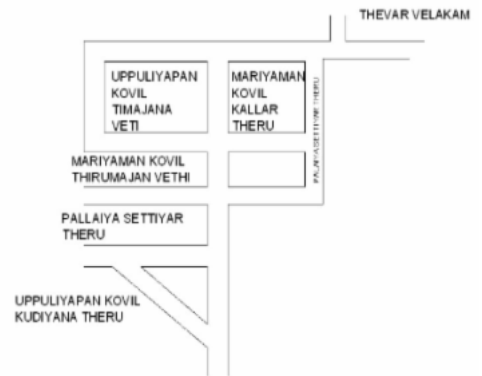

Google Map View

Polling Station Building Front View

Polling Station Front View

Cad View

Key MAP View

1 பெயர் : செல்லப்பன் தந்தை பெயர்: சந்திரசேகரன் வீட்டு எண் : 1 வயது : 90 பாலினம் : ஆண்	NFS1692037 Photo is available	2 பெயர் : ராஜம் கணவர் பெயர்: செல்லப்பன் வீட்டு எண் : 1 வயது : 80 பாலினம் : பெண்	NFS1692045 Photo is available	3 பெயர் : விஜயா கணவர் பெயர்: ராஜமாணிக்கம் வீட்டு எண் : 1 வயது : 61 பாலினம் : பெண்	NFS1235696 Photo is available
4 பெயர் : சேகர் தந்தை பெயர்: செல்லப்பன் வீட்டு எண் : 1 வயது : 55 பாலினம் : ஆண்	NFS1692052 Photo is available	5 பெயர் : ரவி தந்தை பெயர்: செல்லப்பன் வீட்டு எண் : 1 வயது : 53 பாலினம் : ஆண்	DKK4116117 Photo is available	6 பெயர் : முரளி தந்தை பெயர்: செல்லப்பன் வீட்டு எண் : 1 வயது : 49 பாலினம் : ஆண்	DKK1221712 Photo is available
7 பெயர் : சங்கீதா கணவர் பெயர்: சேகர் வீட்டு எண் : 1 வயது : 48 பாலினம் : பெண்	NFS0528570 Photo is available	8 பெயர் : சகுந்தலை தந்தை பெயர்: பாபுகுமார் வீட்டு எண் : 1 வயது : 45 பாலினம் : பெண்	DKK1862671 Photo is available	9 பெயர் : சித்ரா கணவர் பெயர்: ரவி வீட்டு எண் : 1 வயது : 42 பாலினம் : பெண்	NFS0477471 Photo is available
10 பெயர் : சுப்தரா கணவர் பெயர்: முரளி வீட்டு எண் : 1 வயது : 40 பாலினம் : பெண்	NFS0477463 Photo is available	11 பெயர் : செந்தில்குமார் தந்தை பெயர்: கோவிந்தராஜ் வீட்டு எண் : 1 வயது : 38 பாலினம் : ஆண்	NFS0586230 Photo is available	12 பெயர் : புவனேஷ்வரி தந்தை பெயர்: மதிவாணன் வீட்டு எண் : 1-4 வயது : 29 பாலினம் : பெண்	NFS1107119 Photo is available
13 பெயர் : பிரவீன்குர்யா தந்தை பெயர்: மதிவாணன் வீட்டு எண் : 1/4 வயது : 26 பாலினம் : ஆண்	NFS1389220 Photo is available	14 பெயர் : சாந்தி கணவர் பெயர்: மாரிமுத்து வீட்டு எண் : 1-8 வயது : 50 பாலினம் : பெண்	NFS0438887 Photo is available	15 பெயர் : வகுளபூஷணம் தந்தை பெயர்: கிருஷ்ணசாமி வீட்டு எண் : 1/11 வயது : 69 பாலினம் : ஆண்	NFS2079499 Photo is available
16 பெயர் : ரங்கராஜன் தந்தை பெயர்: வகுளபூஷணம் வீட்டு எண் : 1/11 வயது : 28 பாலினம் : ஆண்	NFS2079507 Photo is available	17 பெயர் : அம்பிகா கணவர் பெயர்: ரமேஷ் வீட்டு எண் : 1-13 வயது : 43 பாலினம் : பெண்	NFS1107184 Photo is available	18 பெயர் : தமிழரசன் தந்தை பெயர்: ஜெயகுமார் வீட்டு எண் : 1-17 வயது : 30 பாலினம் : ஆண்	NFS1168285 Photo is available
19 பெயர் : ஹரி தந்தை பெயர்: ஜெயகுமார் வீட்டு எண் : 1/17 வயது : 28 பாலினம் : ஆண்	NFS1389253 Photo is available	20 பெயர் : மோகனசுந்தரம் தந்தை பெயர்: வைத்தியலிங்கம் வீட்டு எண் : 2 வயது : 65 பாலினம் : ஆண்	NFS1692060 Photo is available	21 பெயர் : லதா கணவர் பெயர்: மோகனசுந்தரம் வீட்டு எண் : 2 வயது : 58 பாலினம் : பெண்	NFS1692078 Photo is available
22 பெயர் : ரேவதி அன்பழகன் தந்தை பெயர்: அன்பழகன் வீட்டு எண் : 2/9 வயது : 20 பாலினம் : பெண்	NFS2445310 Photo is available	23 பெயர் : சுகுமதி கணவர் பெயர்: சீனிவாசன் வீட்டு எண் : 3 வயது : 44 பாலினம் : பெண்	DKK4322004 Photo is available	24 பெயர் : முத்துலட்சுமி கணவர் பெயர்: கார்த்தி வீட்டு எண் : 3 வயது : 44 பாலினம் : பெண்	NFS1304914 Photo is available
25 பெயர் : ராகுல் தந்தை பெயர்: ரெங்கநாதன் வீட்டு எண் : 3 வயது : 28 பாலினம் : ஆண்	NFS1168368 Photo is available	26 பெயர் : துர்காதேவி சீனிவாசன் தந்தை பெயர்: சீனிவாசன் வீட்டு எண் : 3 வயது : 20 பாலினம் : பெண்	NFS2419885 Photo is available	# 27 பெயர் : சங்கர் ராமச்சந்திரன் தந்தை பெயர்: ராமச்சந்திரன் வீட்டு எண் : 3A வயது : 47 பாலினம் : ஆண்	NFS0371997 Photo is available
28 பெயர் : சசிக்குமார் தந்தை பெயர்: ராமச்சந்திரன் வீட்டு எண் : 3A வயது : 45 பாலினம் : ஆண்	NFS0371989 Photo is available	29 பெயர் : துர்கா கணவர் பெயர்: சங்கர் வீட்டு எண் : 3A வயது : 43 பாலினம் : பெண்	NFS0372003 Photo is available	30 பெயர் : பாரதி தந்தை பெயர்: பரஞ்சோதி வீட்டு எண் : 4 வயது : 28 பாலினம் : பெண்	NFS1235761 Photo is available