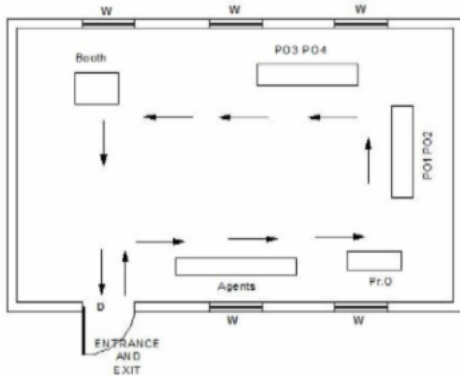

Google Map View

Polling Station Building Front View

Polling Station Front View

Cad View

Key MAP View

1 பெயர் : செல்லப்பன் தந்தை பெயர்: சந்திரசேகரன் வீட்டு எண் : 1 வயது : 90 பாலினம் : ஆண்	NFS1692037 Photo is available	2 பெயர் : ராஜம் கணவர் பெயர்: செல்லப்பன் வீட்டு எண் : 1 வயது : 80 பாலினம் : பெண்	NFS1692045 Photo is available	3 பெயர் : விஜயா கணவர் பெயர்: ராஜமாணிக்கம் வீட்டு எண் : 1 வயது : 61 பாலினம் : பெண்	NFS1235696 Photo is available
4 பெயர் : சேகர் தந்தை பெயர்: செல்லப்பன் வீட்டு எண் : 1 வயது : 55 பாலினம் : ஆண்	NFS1692052 Photo is available	5 பெயர் : ரவி தந்தை பெயர்: செல்லப்பன் வீட்டு எண் : 1 வயது : 53 பாலினம் : ஆண்	DKK4116117 Photo is available	6 பெயர் : முரளி தந்தை பெயர்: செல்லப்பன் வீட்டு எண் : 1 வயது : 49 பாலினம் : ஆண்	DKK1221712 Photo is available
7 பெயர் : சங்கீதா கணவர் பெயர்: சேகர் வீட்டு எண் : 1 வயது : 48 பாலினம் : பெண்	NFS0528570 Photo is available	8 பெயர் : சகுந்தலை தந்தை பெயர்: பாபுகுமார் வீட்டு எண் : 1 வயது : 45 பாலினம் : பெண்	DKK1862671 Photo is available	9 பெயர் : சித்ரா கணவர் பெயர்: ரவி வீட்டு எண் : 1 வயது : 42 பாலினம் : பெண்	NFS0477471 Photo is available
10 பெயர் : சுப்தரா கணவர் பெயர்: முரளி வீட்டு எண் : 1 வயது : 40 பாலினம் : பெண்	NFS0477463 Photo is available	11 பெயர் : செந்தில்குமார் தந்தை பெயர்: கோவிந்தராஜ் வீட்டு எண் : 1 வயது : 38 பாலினம் : ஆண்	NFS0586230 Photo is available	12 பெயர் : புவனேஷ்வரி தந்தை பெயர்: மதிவாணன் வீட்டு எண் : 1-4 வயது : 29 பாலினம் : பெண்	NFS1107119 Photo is available
13 பெயர் : பிரவீன்குர்யா தந்தை பெயர்: மதிவாணன் வீட்டு எண் : 1/4 வயது : 26 பாலினம் : ஆண்	NFS1389220 Photo is available	14 பெயர் : சாந்தி கணவர் பெயர்: மாரிமுத்து வீட்டு எண் : 1-8 வயது : 50 பாலினம் : பெண்	NFS0438887 Photo is available	15 பெயர் : வகுளபூஷணம் தந்தை பெயர்: கிருஷ்ணசாமி வீட்டு எண் : 1/11 வயது : 69 பாலினம் : ஆண்	NFS2079499 Photo is available
16 பெயர் : ரங்கராஜன் தந்தை பெயர்: வகுளபூஷணம் வீட்டு எண் : 1/11 வயது : 28 பாலினம் : ஆண்	NFS2079507 Photo is available	17 பெயர் : அம்பிகா கணவர் பெயர்: ரமேஷ் வீட்டு எண் : 1-13 வயது : 43 பாலினம் : பெண்	NFS1107184 Photo is available	18 பெயர் : தமிழரசன் தந்தை பெயர்: ஜெயகுமார் வீட்டு எண் : 1-17 வயது : 30 பாலினம் : ஆண்	NFS1168285 Photo is available
19 பெயர் : ஹரி தந்தை பெயர்: ஜெயகுமார் வீட்டு எண் : 1/17 வயது : 28 பாலினம் : ஆண்	NFS1389253 Photo is available	20 பெயர் : மோகனசுந்தரம் தந்தை பெயர்: வைத்தியலிங்கம் வீட்டு எண் : 2 வயது : 65 பாலினம் : ஆண்	NFS1692060 Photo is available	21 பெயர் : லதா கணவர் பெயர்: மோகனசுந்தரம் வீட்டு எண் : 2 வயது : 58 பாலினம் : பெண்	NFS1692078 Photo is available
22 பெயர் : ரேவதி அன்பழகன் தந்தை பெயர்: அன்பழகன் வீட்டு எண் : 2/9 வயது : 20 பாலினம் : பெண்	NFS2445310 Photo is available	23 பெயர் : சுகுமதி கணவர் பெயர்: சீனிவாசன் வீட்டு எண் : 3 வயது : 44 பாலினம் : பெண்	DKK4322004 Photo is available	24 பெயர் : முத்துலட்சுமி கணவர் பெயர்: கார்த்தி வீட்டு எண் : 3 வயது : 44 பாலினம் : பெண்	NFS1304914 Photo is available
25 பெயர் : ராகுல் தந்தை பெயர்: ரெங்கநாதன் வீட்டு எண் : 3 வயது : 28 பாலினம் : ஆண்	NFS1168368 Photo is available	26 பெயர் : துர்காதேவி சீனிவாசன் தந்தை பெயர்: சீனிவாசன் வீட்டு எண் : 3 வயது : 20 பாலினம் : பெண்	NFS2419885 Photo is available	# 27 பெயர் : சங்கர் ராமச்சந்திரன் தந்தை பெயர்: ராமச்சந்திரன் வீட்டு எண் : 3A வயது : 47 பாலினம் : ஆண்	NFS0371997 Photo is available
28 பெயர் : சசிக்குமார் தந்தை பெயர்: ராமச்சந்திரன் வீட்டு எண் : 3A வயது : 45 பாலினம் : ஆண்	NFS0371989 Photo is available	29 பெயர் : துர்கா கணவர் பெயர்: சங்கர் வீட்டு எண் : 3A வயது : 43 பாலினம் : பெண்	NFS0372003 Photo is available	30 பெயர் : பாரதி தந்தை பெயர்: பரஞ்சோதி வீட்டு எண் : 4 வயது : 28 பாலினம் : பெண்	NFS1235761 Photo is available