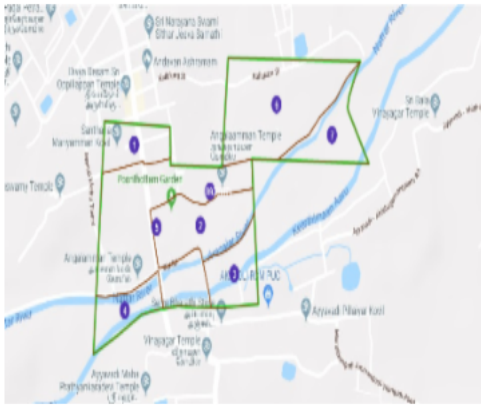

Nazri Naksha