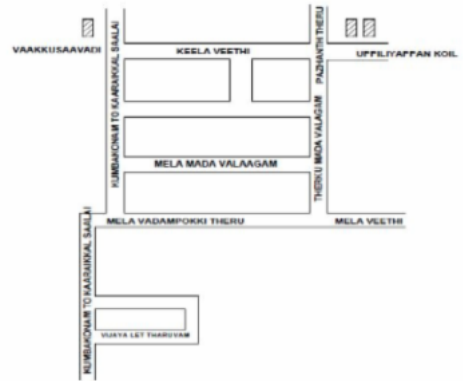

Key MAP View