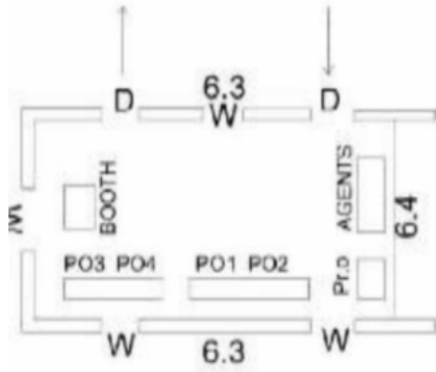

Google Map View

Polling Station Building Front View

Polling Station Front View

Cad View

Key MAP View

சட்டமன்றத் தொகுதியின் எண் மற்றும் பெயர் : 172-பாபநாசம்  
பிரிவு எண் மற்றும் பெயர் : 1-சக்கராப்பள்ளி (வ.கி) மற்றும் (ஊ), மில்லத்தநகர், நடுத்தெரு, மேலத்தெரு, மெயின்ரோடு, ரெஜ