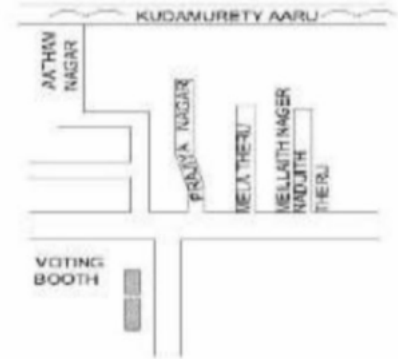

Google Map View

Polling Station Building Front View

Polling Station Front View

Cad View

Key MAP View

சட்டமன்றத் தொகுதியின் எண் மற்றும் பெயர் : 172-பாபநாசம்  
பிரிவு எண் மற்றும் பெயர் : 1-சக்கராப்பள்ளி (வ.கி) மற்றும் (ஊ), மில்லத்தநகர், நடுத்தெரு, மேலத்தெரு, மெயின்ரோடு, ரெஜ