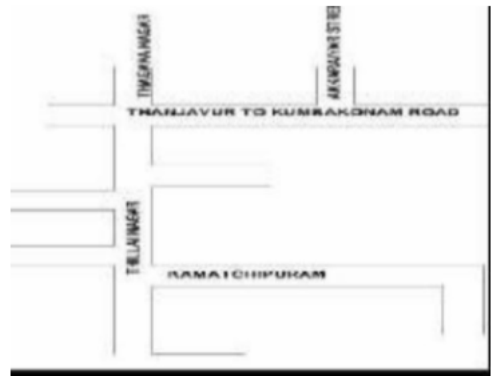

Key MAP View