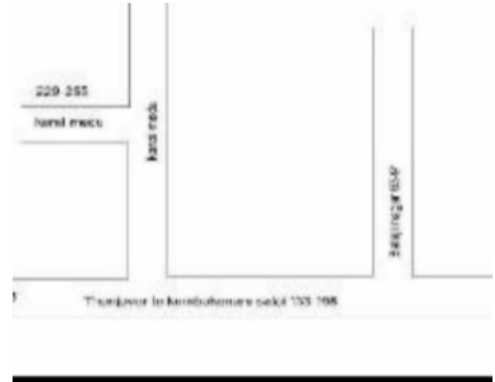

Key MAP View