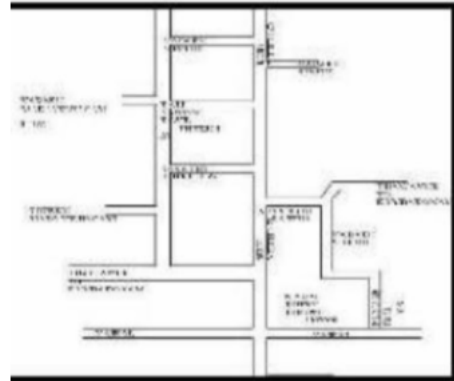

Google Map View

Polling Station Building Front View

Polling Station Front View

Cad View

Key MAP View

சட்டமன்றத் தொகுதியின் எண் மற்றும் பெயர் : 172-பாபநாசம்

பிரிவு எண் மற்றும் பெயர் 1-பாபநாசம் (பே), பாபநாசம் வடக்கு மடவிளாகம் வார்டு-8