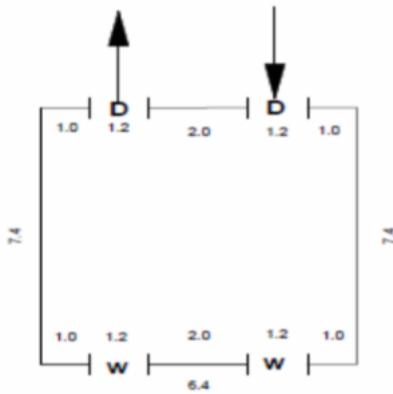

Google Map View

Polling Station Building Front View

Polling Station Front View

Cad View

Key MAP View

சட்டமன்றத் தொகுதியின் எண் மற்றும் பெயர் : 172-பாபநாசம்
பிரிவு எண் மற்றும் பெயர் 1-பாபநாசம் (பே), மாதாகோவில் தெரு வார்டு-7