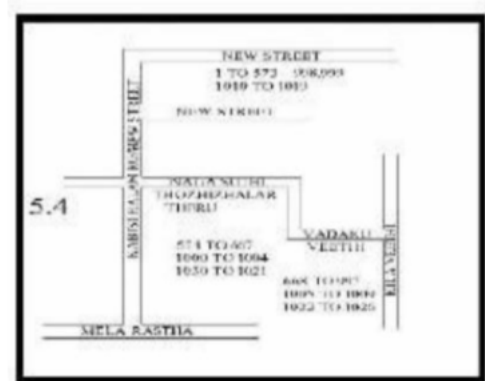

Key MAP View