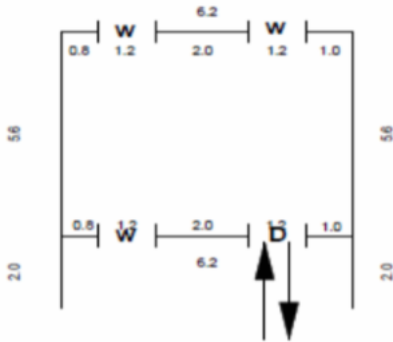

Google Map View

Polling Station Building Front View

Polling Station Front View

Cad View

Key MAP View

1 பெயர் : மீராபாய் கணவர் பெயர்: துரைராஜன் வீட்டு எண் : 1 வயது : 79 பாலினம் : பெண் Photo is available NNE1527779	2 பெயர் : இளையபெருமாள் தந்தை பெயர்: தையான் வீட்டு எண் : 1 வயது : 68 பாலினம் : ஆண் Photo is available NNE1034891	3 பெயர் : நாகேஸ்வரன் தந்தை பெயர்: முருகையன் வீட்டு எண் : 1 வயது : 62 பாலினம் : ஆண் Photo is available NNE0862938
4 பெயர் : முருகேசன் தந்தை பெயர்: கருப்பையன் வீட்டு எண் : 1 வயது : 61 பாலினம் : ஆண் Photo is available NNE1527795	5 பெயர் : சியாமளா கணவர் பெயர்: கோவிந்தராஜன் வீட்டு எண் : 1 வயது : 57 பாலினம் : பெண் Photo is available NNE0121079	6 பெயர் : நீலா கணவர் பெயர்: மூர்த்தி வீட்டு எண் : 1 வயது : 57 பாலினம் : பெண் Photo is available NNE1034859
7 பெயர் : கீதா கணவர் பெயர்: பாலகிருஷ்ணன் வீட்டு எண் : 1 வயது : 56 பாலினம் : பெண் Photo is available NNE0012955	8 பெயர் : கோவிந்தராஜன் தந்தை பெயர்: செயராமன் வீட்டு எண் : 1 வயது : 55 பாலினம் : ஆண் Photo is available NNE1527803	9 பெயர் : குமாரி கணவர் பெயர்: கனேசன் வீட்டு எண் : 1 வயது : 54 பாலினம் : பெண் Photo is available NNE0584904
10 பெயர் : ராஜேஸ்வரி கணவர் பெயர்: முருகேசன் வீட்டு எண் : 1 வயது : 53 பாலினம் : பெண் Photo is available NNE1527811	11 பெயர் : கோமதி கணவர் பெயர்: நாகேஸ்வரன் வீட்டு எண் : 1 வயது : 53 பாலினம் : பெண் Photo is available NNE0862920	12 பெயர் : ஆனந்தி கணவர் பெயர்: முருகன் வீட்டு எண் : 1 வயது : 51 பாலினம் : பெண் Photo is available NNE0862904
13 பெயர் : வெங்கடேசன் தந்தை பெயர்: துரைராஜன் வீட்டு எண் : 1 வயது : 50 பாலினம் : ஆண் Photo is available NNE1074269	14 பெயர் : ராஜலி தந்தை பெயர்: முருகையன் வீட்டு எண் : 1 வயது : 45 பாலினம் : ஆண் Photo is available NNE1034909	15 பெயர் : ஆனந்தவள்ளி கணவர் பெயர்: சப்பிரமணியன் வீட்டு எண் : 1 வயது : 44 பாலினம் : பெண் Photo is available NNE0584920
16 பெயர் : ஜெயசித்ரா கணவர் பெயர்: வெங்கடேசன் வீட்டு எண் : 1 வயது : 42 பாலினம் : பெண் Photo is available NNE1074277	17 பெயர் : ஹேமா கணவர் பெயர்: பாலசுப்ரமணியன் வீட்டு எண் : 1 வயது : 40 பாலினம் : பெண் Photo is available NNE0372201	18 பெயர் : ஆனந்தராணி கணவர் பெயர்: இளையபெருமாள் வீட்டு எண் : 1 வயது : 40 பாலினம் : பெண் Photo is available NNE1034842
19 பெயர் : லெட்சுமி கணவர் பெயர்: மும்மூர்த்தி வீட்டு எண் : 1 வயது : 39 பாலினம் : பெண் Photo is available NNE0584961	20 பெயர் : ஜனனி கணவர் பெயர்: அருள்ஜோதி வீட்டு எண் : 1 வயது : 38 பாலினம் : பெண் Photo is available NNE0748269	21 பெயர் : ரமீனா கணவர் பெயர்: காளிமுத்து வீட்டு எண் : 1 வயது : 36 பாலினம் : பெண் Photo is available NNE0982876
22 பெயர் : வரதராஜன் தந்தை பெயர்: செங்குட்டுவன் வீட்டு எண் : 1 வயது : 35 பாலினம் : ஆண் Photo is available NNE0372128	23 பெயர் : கார்த்தி தந்தை பெயர்: சாமிநாதன் வீட்டு எண் : 1 வயது : 34 பாலினம் : ஆண் Photo is available NNE0372144	24 பெயர் : துர்காதேவி கணவர் பெயர்: ரமேஷ்குமார் வீட்டு எண் : 1 வயது : 33 பாலினம் : பெண் Photo is available NNE0585299
25 பெயர் : மணிமாறன் தந்தை பெயர்: ராஜமாணிக்கம் வீட்டு எண் : 1 வயது : 33 பாலினம் : ஆண் Photo is available NNE0339762	26 பெயர் : தனுஜா தந்தை பெயர்: கனேசன் வீட்டு எண் : 1 வயது : 33 பாலினம் : பெண் Photo is available NNE0748244	27 பெயர் : கனிமொழி கணவர் பெயர்: ராஜலி வீட்டு எண் : 1 வயது : 33 பாலினம் : பெண் Photo is available NNE1034834
28 பெயர் : ஜெயச்சந்திரன் தந்தை பெயர்: சந்திரசேகரன் வீட்டு எண் : 1 வயது : 32 பாலினம் : ஆண் Photo is available NNE0862698	29 பெயர் : துர்காதேவி தந்தை பெயர்: முருகானந்தம் வீட்டு எண் : 1 வயது : 32 பாலினம் : பெண் Photo is available NNE0748210	S 30 பெயர் : ஜெயபாலா தாயின் பெயர்: ராஜேஸ்வரி வீட்டு எண் : 1 வயது : 30 பாலினம் : பெண் Photo is available NNE0806349