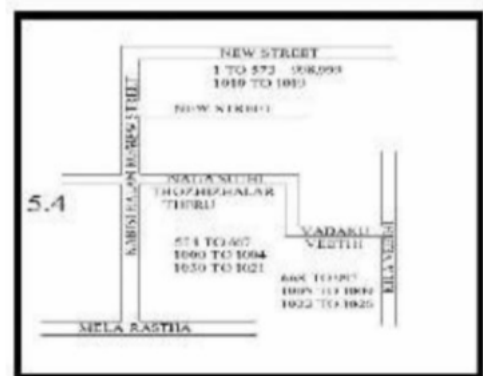

Google Map View

Polling Station Building Front View

Polling Station Front View

Cad View

Key MAP View

1 பெயர் : ராஜேந்திரன் தந்தை பெயர்: சாரங்கா வீட்டு எண் : 1 வயது : 58 பாலினம் : ஆண் Photo is available	JBS1315118	2 பெயர் : அங்கையற்கண்ணி கணவர் பெயர்: ராஜேந்திரன் வீட்டு எண் : 1 வயது : 55 பாலினம் : பெண் Photo is available	JBS1315126	3 பெயர் : அனுசுயாதேவி கணவர் பெயர்: கார்த்தி வீட்டு எண் : 1 வயது : 42 பாலினம் : பெண் Photo is available	NNE0806562
4 பெயர் : சரஸ்வதி தந்தை பெயர்: ரெத்தினம் வீட்டு எண் : 1 வயது : 35 பாலினம் : பெண் Photo is available	NNE0141275	5 பெயர் : சின்னதங்கம் கணவர் பெயர்: சதீஸ்குமார் வீட்டு எண் : 1 வயது : 34 பாலினம் : பெண் Photo is available	NNE0982892	6 பெயர் : அய்யப்பன் தந்தை பெயர்: சண்முகம் வீட்டு எண் : 1 வயது : 27 பாலினம் : ஆண் Photo is available	NNE2134328
7 பெயர் : பன்னீர் செல்வம் தந்தை பெயர்: துரைசாமி வீட்டு எண் : 1A வயது : 57 பாலினம் : ஆண் Photo is available	NNE0672881	8 பெயர் : ஜானகி கணவர் பெயர்: பன்னீர் செல்வம் வீட்டு எண் : 1A வயது : 47 பாலினம் : பெண் Photo is available	NNE0672899	9 பெயர் : பிச்சையம்மாள் கணவர் பெயர்: பக்கிரிசாமி வீட்டு எண் : 2 வயது : 68 பாலினம் : பெண் Photo is available	NNE1529684
10 பெயர் : கவிதா தந்தை பெயர்: பக்கிரிசாமி வீட்டு எண் : 2-13 வயது : 29 பாலினம் : பெண் Photo is available	NNE0806489	11 பெயர் : சின்னராஜ் தந்தை பெயர்: சின்னையன் வீட்டு எண் : 3 வயது : 72 பாலினம் : ஆண் Photo is available	NNE1529692	12 பெயர் : தனலெட்சுமி கணவர் பெயர்: சின்னராஜ் வீட்டு எண் : 3 வயது : 69 பாலினம் : பெண் Photo is available	NNE1529700
13 பெயர் : மாரியம்மாள் கணவர் பெயர்: முத்துகுமரன் வீட்டு எண் : 3 வயது : 46 பாலினம் : பெண் Photo is available	NNE0806604	# 14 பெயர் : முத்துகுமரன் சின்னராஜ் தந்தை பெயர்: சின்னராஜ் வீட்டு எண் : 3 வயது : 38 பாலினம் : ஆண் Photo is available	JBS2189884	15 பெயர் : காமாட்சி கணவர் பெயர்: சீனிவாசன் வீட்டு எண் : 4 வயது : 52 பாலினம் : பெண் Photo is available	NNE1529726
16 பெயர் : கவிதா தந்தை பெயர்: சீனிவாசன் வீட்டு எண் : 4-13B வயது : 40 பாலினம் : பெண் Photo is available	NNE0141283	17 பெயர் : சிங்கமுத்து தந்தை பெயர்: முனியப்பன் வீட்டு எண் : 5 வயது : 57 பாலினம் : ஆண் Photo is available	NNE1529734	18 பெயர் : ராஜ்குமார் தந்தை பெயர்: நாகராஜன் வீட்டு எண் : 5/1 வயது : 40 பாலினம் : ஆண் Photo is available	NNE1141381
19 பெயர் : ராஜ்குமார் தந்தை பெயர்: நாகராஜன் வீட்டு எண் : 5/1 வயது : 40 பாலினம் : ஆண் Photo is available	NNE2139582	20 பெயர் : சிவக்குமார் தந்தை பெயர்: கோபால் வீட்டு எண் : 5-6 வயது : 55 பாலினம் : ஆண் Photo is available	NNE0748129	21 பெயர் : ரமேஸ்வரி க கணவர் பெயர்: சிவக்குமார் வீட்டு எண் : 5-6 வயது : 49 பாலினம் : பெண் Photo is available	NNE0339721
22 பெயர் : பாலகிருஷ்ணன் தந்தை பெயர்: சண்முகம் வீட்டு எண் : 5 18 வயது : 25 பாலினம் : ஆண் Photo is available	NNE1141464	23 பெயர் : நாகராசன் தந்தை பெயர்: கருப்பையன் வீட்டு எண் : 6 வயது : 64 பாலினம் : ஆண் Photo is available	JBS1064328	24 பெயர் : ஜெயந்தி கணவர் பெயர்: நாகராசன் வீட்டு எண் : 6 வயது : 59 பாலினம் : பெண் Photo is available	NNE1529759
25 பெயர் : நாகராசன் தந்தை பெயர்: கலியன் வீட்டு எண் : 6 வயது : 53 பாலினம் : ஆண் Photo is available	NNE1529767	26 பெயர் : பேபி கணவர் பெயர்: நாகராசன் வீட்டு எண் : 6 வயது : 50 பாலினம் : பெண் Photo is available	NNE1529775	27 பெயர் : ஜயப்பன் தந்தை பெயர்: நாகராஜன் வீட்டு எண் : 6C வயது : 33 பாலினம் : ஆண் Photo is available	NNE0466136
28 பெயர் : சங்கர் தந்தை பெயர்: காத்தவராயன் வீட்டு எண் : 7 வயது : 54 பாலினம் : ஆண் Photo is available	JBS1064302	29 பெயர் : காமாட்சி கணவர் பெயர்: சங்கர் வீட்டு எண் : 7 வயது : 50 பாலினம் : பெண் Photo is available	JBS1064310	30 பெயர் : நாகமுத்து தந்தை பெயர்: சின்னையன் வீட்டு எண் : 7 வயது : 33 பாலினம் : ஆண் Photo is available	NNE1141399