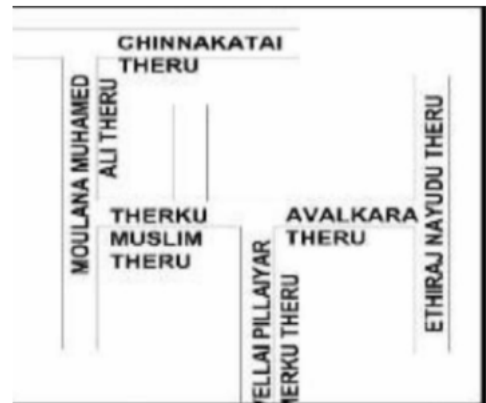

Google Map View

Polling Station Building Front View

Polling Station Front View

Cad View

Key MAP View

1 பெயர் : ரகமத்துல்லா தந்தை பெயர்: முகமதுசுல்தான் வீட்டு எண் : 1 வயது : 63 பாலினம் : ஆண் Photo is available	JBS1291020	2 பெயர் : அஜ்மீரான் தந்தை பெயர்: முகமதுசுல்தான் வீட்டு எண் : 1 வயது : 61 பாலினம் : ஆண் Photo is available	NNE1558345	3 பெயர் : தில்ஷாதபேகம் கணவர் பெயர்: ரகமத்துல்லா வீட்டு எண் : 1 வயது : 60 பாலினம் : பெண் Photo is available	JBS1061845
4 பெயர் : சாதிக்பாட்சா தந்தை பெயர்: முகமதுசுல்தான் வீட்டு எண் : 1 வயது : 58 பாலினம் : ஆண் Photo is available	NNE1558352	5 பெயர் : ஜொகராபீவி கணவர் பெயர்: சாதிக் பாட்ஷா வீட்டு எண் : 1 வயது : 51 பாலினம் : பெண் Photo is available	NNE0807321	6 பெயர் : மும்தாஜ்பேகம் கணவர் பெயர்: அஜ்மீரான் வீட்டு எண் : 1 வயது : 50 பாலினம் : பெண் Photo is available	NNE1558360
7 பெயர் : ரியாஷ் அகமது தந்தை பெயர்: சர்புதீன் வீட்டு எண் : 1 வயது : 43 பாலினம் : ஆண் Photo is available	NNE0927897	8 பெயர் : முகம்மது யூசுப் தந்தை பெயர்: சாகுல் ஹமீது வீட்டு எண் : 1 வயது : 37 பாலினம் : ஆண் Photo is available	NNE0927749	9 பெயர் : பாய்ஷா சப்ரின் கணவர் பெயர்: ரியாஷ் அகமது வீட்டு எண் : 1 வயது : 34 பாலினம் : பெண் Photo is available	NNE0927889
10 பெயர் : சதாம் உசேன் தந்தை பெயர்: இஸ்மாயில் கனி வீட்டு எண் : 1 வயது : 32 பாலினம் : ஆண் Photo is available	NNE0673749	11 பெயர் : அப்ரோஸ் நஸ்ரின் தந்தை பெயர்: சாதிக் பாட்ஷா வீட்டு எண் : 1 வயது : 30 பாலினம் : பெண் Photo is available	NNE0807313	12 பெயர் : மாரிமுத்து தந்தை பெயர்: சுந்தரேசன் வீட்டு எண் : 2 வயது : 66 பாலினம் : ஆண் Photo is available	JBS1061498
13 பெயர் : ஜாபர்அலி தந்தை பெயர்: அசன்முகமது வீட்டு எண் : 2 வயது : 53 பாலினம் : ஆண் Photo is available	ASU1600790	14 பெயர் : சர்மிளா தந்தை பெயர்: வியாகத்அலி வீட்டு எண் : 2 வயது : 50 பாலினம் : பெண் Photo is available	NNE1558386	15 பெயர் : கம்பதாஸன் தந்தை பெயர்: மாரிமுத்து வீட்டு எண் : 2 வயது : 38 பாலினம் : ஆண் Photo is available	NNE0674168
16 பெயர் : சரோஜினி தந்தை பெயர்: மாரிமுத்து வீட்டு எண் : 2 வயது : 37 பாலினம் : பெண் Photo is available	NNE0340034	17 பெயர் : ரேவதி இதரர் பெயர்: கம்பதாசன் வீட்டு எண் : 2 வயது : 36 பாலினம் : பெண் Photo is available	NNE1142017	18 பெயர் : சுபாஷ் தந்தை பெயர்: மாரிமுத்து வீட்டு எண் : 2 வயது : 35 பாலினம் : ஆண் Photo is available	NNE0340042
19 பெயர் : அப்துல் ரஹ்மான் தந்தை பெயர்: ஜாகீர் உசேன் வீட்டு எண் : 2 வயது : 27 பாலினம் : ஆண் Photo is available	NNE1102953	20 பெயர் : வியாகத்அலி தந்தை பெயர்: நன்னபா வீட்டு எண் : 4 வயது : 73 பாலினம் : ஆண் Photo is available	NNE1558394	21 பெயர் : சபியுல்லா தந்தை பெயர்: வியாகத்அலி வீட்டு எண் : 4 வயது : 39 பாலினம் : ஆண் Photo is available	NNE0044826
22 பெயர் : பெனாசிர் பேகம் தந்தை பெயர்: வியாகத் அலி வீட்டு எண் : 4 வயது : 36 பாலினம் : பெண் Photo is available	NNE0673756	23 பெயர் : வாணிபுரீ தந்தை பெயர்: சண்முகன் வீட்டு எண் : 4/7 வயது : 21 பாலினம் : பெண் Photo is available	NNE2242782	24 பெயர் : ரமிஜான்பீவி கணவர் பெயர்: பக்கீர்முகம்மது வீட்டு எண் : 5 வயது : 72 பாலினம் : பெண் Photo is available	NNE1558428
25 பெயர் : நஜிர்முகம்மது தந்தை பெயர்: பக்கீர்முகம்மது வீட்டு எண் : 5 வயது : 51 பாலினம் : ஆண் Photo is available	JBS2093003	26 பெயர் : ஷேக்அப்துல்லா இதரர் பெயர்: உசேன் வீட்டு எண் : 6 வயது : 51 பாலினம் : ஆண் Photo is available	NNE1558436	27 பெயர் : தாகிர் தந்தை பெயர்: ஷேக் அலாவுதீன் வீட்டு எண் : 6 வயது : 42 பாலினம் : ஆண் Photo is available	NNE1035435
# 28 பெயர் : முகமது சையதுஅலி தாகிர் தந்தை பெயர்: தாகிர் வீட்டு எண் : 6 வயது : 18 பாலினம் : ஆண் Photo is available	NNE2403442	29 பெயர் : ஐனுல் மர்வியா தந்தை பெயர்: பகுதல்லா வீட்டு எண் : 7 வயது : 19 பாலினம் : பெண் Photo is available	NNE2359115	30 பெயர் : அபுபக்கர் தந்தை பெயர்: சாப்ஜான் வீட்டு எண் : 9 வயது : 57 பாலினம் : ஆண் Photo is available	JBS2093011