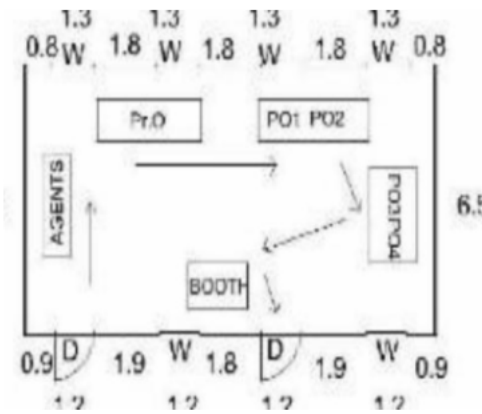

Cad View

Key MAP View