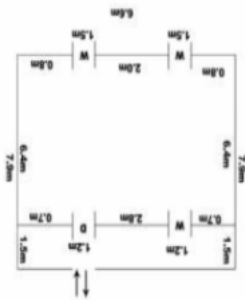

Google Map View

Polling Station Building Front View

Polling Station Front View

Cad View

Key MAP View

சட்டமன்றத் தொகுதியின் எண் மற்றும் பெயர் : 172-பாபநாசம்
பிரிவு எண் மற்றும் பெயர் 1-கோபுராஜபுரம் (வ.கி) மற்றும் (ஊ), வடக்கு தெரு வார்டு-1