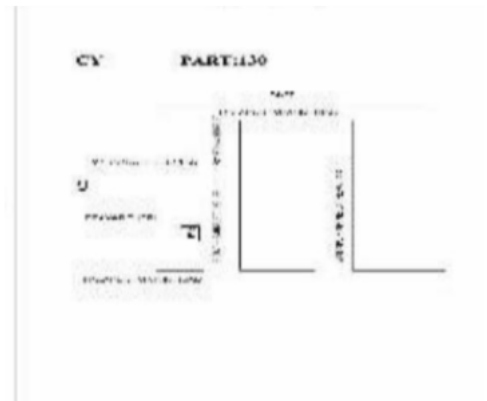

Google Map View

Polling Station Building Front View

Polling Station Front View

Cad View

Key MAP View

சட்டமன்றத் தொகுதியின் எண் மற்றும் பெயர் : 172-பாபநாசம்
பிரிவு எண் மற்றும் பெயர் 1-கோபுராஜபுரம் (வ.கி) மற்றும் (ஊ), வடக்கு தெரு வார்டு-1