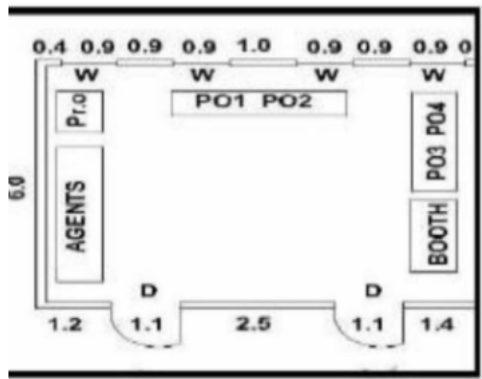

Cad View

Key MAP View