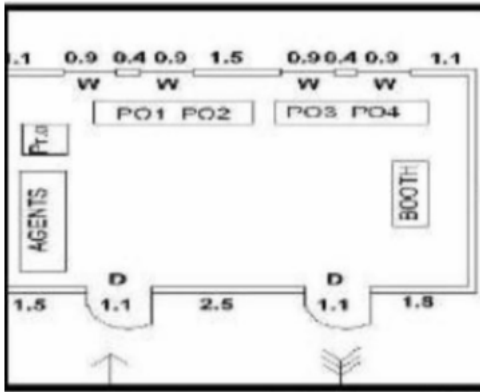

Google Map View

Polling Station Building Front View

Polling Station Front View

Cad View

Key MAP View

சட்டமன்றத் தொகுதியின் எண் மற்றும் பெயர் : 172-பாபநாசம் பிரிவு எண் மற்றும் பெயர் 1-அகரமாங்குடி (வ.கி) மற்றும் (உஉ) , மேலதோப்புதெரு வார்டு-2