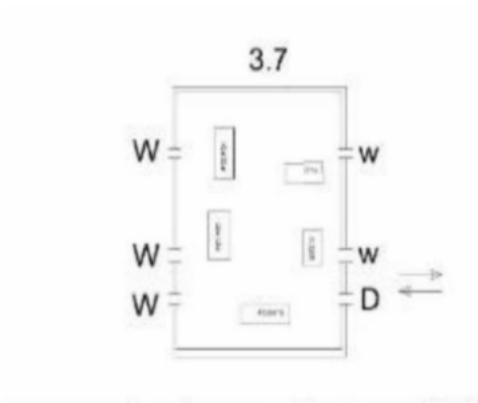

கையொப்பம்

Nazri Naksha

Google Map View

Polling Station Building Front View

Polling Station Front View

Cad View

Key MAP View

| | | | | | |
|-----------------------------------------------------------------------------------------------------------------------------------------|------------|-----------------------------------------------------------------------------------------------------------------------------|------------|---------------------------------------------------------------------------------------------------------------------------------------|------------|
| 1 பெயர் : சுதா கணவர் பெயர்: சுரேஸ் வீட்டு எண் : 1 வயது : 45 பாலினம் : பெண் Photo is available | NNE0475590 | 2 பெயர் : நிஷானா கணவர் பெயர்: சிலம்பரசன் வீட்டு எண் : 2/20 வயது : 30 பாலினம் : பெண் Photo is available | NNE1998897 | 3 பெயர் : பிரபு தந்தை பெயர்: ஆறுமுகம் வீட்டு எண் : 2-45 வயது : 37 பாலினம் : ஆண் Photo is available | NNE0475749 |
| 4 பெயர் : அஜய் தந்தை பெயர்: சின்னையன் வீட்டு எண் : 2/243 வயது : 19 பாலினம் : ஆண் Photo is available | NNE2336444 | 5 பெயர் : ஸ்ரீநாத் தந்தை பெயர்: சிவானந்தம் வீட்டு எண் : 2/428 வயது : 21 பாலினம் : ஆண் Photo is available | NNE2214302 | 6 பெயர் : மெர்லின் தந்தை பெயர்: சீலா ஜெயசீலன் வீட்டு எண் : 2/502 வயது : 25 பாலினம் : ஆண் Photo is available | NNE1952795 |
| 7 பெயர் : ஹேமலதா கணவர் பெயர்: பிரகாஷ் வீட்டு எண் : 3 வயது : 37 பாலினம் : பெண் Photo is available | NNE0934000 | 8 பெயர் : ஈஸ்வரி கணவர் பெயர்: கோபாலகிருஷ்ணன் வீட்டு எண் : 3 வயது : 34 பாலினம் : பெண் Photo is available | NNE0933994 | 9 பெயர் : சும்ன் தந்தை பெயர்: இளையபெருமாள் வீட்டு எண் : 3 வயது : 30 பாலினம் : ஆண் Photo is available | NNE0811034 |
| 10 பெயர் : சாந்தகுமார் தந்தை பெயர்: முத்துசாமி வீட்டு எண் : 3 வயது : 29 பாலினம் : ஆண் Photo is available | NNE0934141 | 11 பெயர் : பரணி தந்தை பெயர்: பன்னீர்செல்வம் வீட்டு எண் : 3/14 வயது : 19 பாலினம் : ஆண் Photo is available | NNE2375996 | 12 பெயர் : சசிக் குமார் தந்தை பெயர்: முத்துசாமி வீட்டு எண் : 3-33 வயது : 39 பாலினம் : ஆண் Photo is available | NNE0475731 |
| 13 பெயர் : ஆனந்த் ராஜ் தந்தை பெயர்: பவுளராஜ் வீட்டு எண் : 3/45 வயது : 34 பாலினம் : ஆண் Photo is available | NNE1143684 | 14 பெயர் : சபா கணவர் பெயர்: ஆனந்த் ராஜ் வீட்டு எண் : 3/45 வயது : 28 பாலினம் : பெண் Photo is available | NNE1143692 | 15 பெயர் : கோவிந்தராஜ் தந்தை பெயர்: லெட்சுமணன் வீட்டு எண் : 3-167 வயது : 71 பாலினம் : ஆண் Photo is available | NNE0866566 |
| 16 பெயர் : லெட்சுமி கணவர் பெயர்: கோவிந்தராஜ் வீட்டு எண் : 3-167 வயது : 66 பாலினம் : பெண் Photo is available | NNE0866558 | 17 பெயர் : கீர்த்திகா கணவர் பெயர்: சுரேஷ் வீட்டு எண் : 3/412 வயது : 32 பாலினம் : பெண் Photo is available | NNE1968791 | 18 பெயர் : ரஞ்ஜித் தந்தை பெயர்: ரவி சந்திரன் வீட்டு எண் : 3/430 வயது : 27 பாலினம் : ஆண் Photo is available | NNE2003291 |
| 19 பெயர் : சூர்யா தந்தை பெயர்: செளந்தராஜன் வீட்டு எண் : 3-445 வயது : 29 பாலினம் : பெண் Photo is available | NNE1038413 | 20 பெயர் : சரோஜினி தந்தை பெயர்: தாமஸ் வீட்டு எண் : 3/616 வயது : 25 பாலினம் : பெண் Photo is available | NNE2003481 | 21 பெயர் : பீரமுஹம்மது தந்தை பெயர்: ஷேக் அப்துல் ரஹ்மான் வீட்டு எண் : 3/620 வயது : 20 பாலினம் : ஆண் Photo is available | NNE2351435 |
| 22 பெயர் : பீர் முகம்மது தந்தை பெயர்: ஷேக் அப்துல் ரஹ்மான் வீட்டு எண் : 3/620 வயது : 20 பாலினம் : ஆண் Photo is available | NNE2351450 | 23 பெயர் : ஜெகன் தந்தை பெயர்: தமிழரசன் வீட்டு எண் : 4 வயது : 28 பாலினம் : ஆண் Photo is available | NNE0934117 | 24 பெயர் : சுரேஷ் தந்தை பெயர்: கணபதி வீட்டு எண் : 4-2 வயது : 39 பாலினம் : ஆண் Photo is available | NNE0257253 |
| 25 பெயர் : லாவன்யா தந்தை பெயர்: ராஜேந்திரன் வீட்டு எண் : 4/3 வயது : 28 பாலினம் : ஆண் Photo is available | NNE1953348 | 26 பெயர் : லெட்சுமி பிரியா தந்தை பெயர்: பாஸ்கர் வீட்டு எண் : 4-5 வயது : 32 பாலினம் : பெண் Photo is available | NNE0475442 | 27 பெயர் : காமேஸ் தந்தை பெயர்: பாஸ்கரன் வீட்டு எண் : 4-5 வயது : 29 பாலினம் : ஆண் Photo is available | NNE0866541 |
| 28 பெயர் : கலைவாணி தந்தை பெயர்: ரகுபதி வீட்டு எண் : 4-42J வயது : 37 பாலினம் : பெண் Photo is available | FFS6642680 | 29 பெயர் : ஆனந்தன் தந்தை பெயர்: தர்மராஜ் வீட்டு எண் : 4-44 வயது : 37 பாலினம் : ஆண் Photo is available | NNE0475723 | 30 பெயர் : திலகவதி கணவர் பெயர்: ஆனந்தன் வீட்டு எண் : 4-44 வயது : 33 பாலினம் : பெண் Photo is available | NNE0681445 |