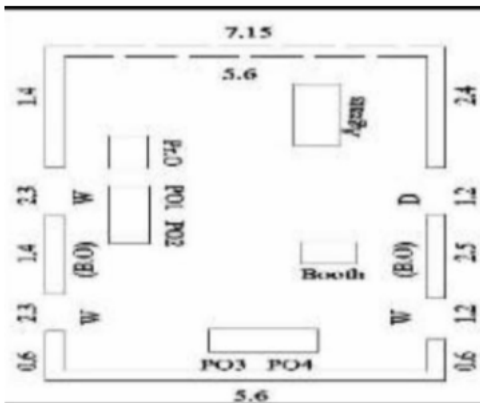

Google Map View

Polling Station Building Front View

Polling Station Front View

Cad View

Key MAP View

சட்டமன்றத் தொகுதியின் எண் மற்றும் பெயர் : 172-பாபநாசம்
பிரிவு எண் மற்றும் பெயர் 1-சத்தியமங்கலம் (வ.கி) மற்றும் (ஊ) , சத்தியமங்கலம் மேலதெரு வார்டு 1