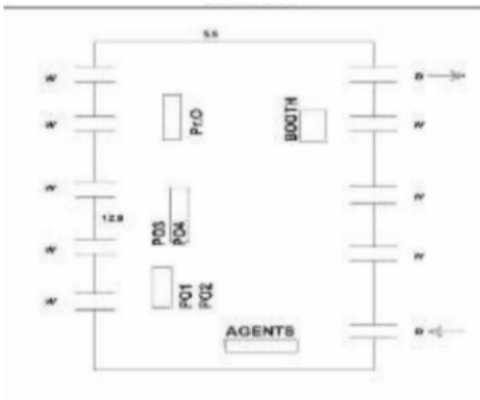

Google Map View

Polling Station Building Front View

Polling Station Front View

Cad View

Key MAP View

சட்டமன்றத் தொகுதியின் எண் மற்றும் பெயர் : 172-பாறாநாசம்
பிரிவு எண் மற்றும் பெயர் 1-சுரைக்காயூர் (வ.கி) மற்றும் (ஊ) , சித்தார்காடு குடியானதெரு வார்டு-1