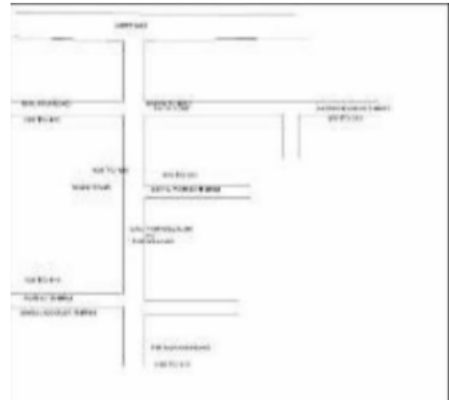

Key MAP View