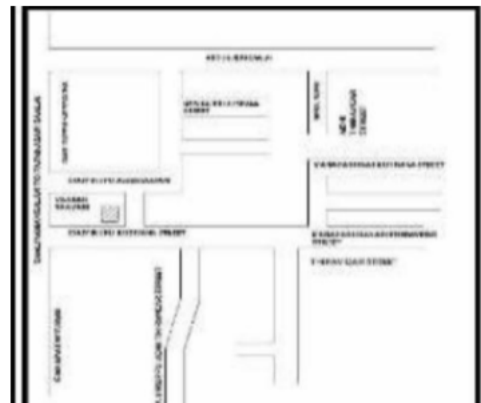

Google Map View

Polling Station Building Front View

Polling Station Front View

Cad View

Key MAP View

சட்டமன்றத் தொகுதியின் எண் மற்றும் பெயர் : 172-பாபநாசம்
பிரிவு எண் மற்றும் பெயர் 1-இடையிருப்பு (வ.கி) மற்றும் (ஊ), மணப்படுகைஆதிதிராவிடர் தெரு வார்டு-1