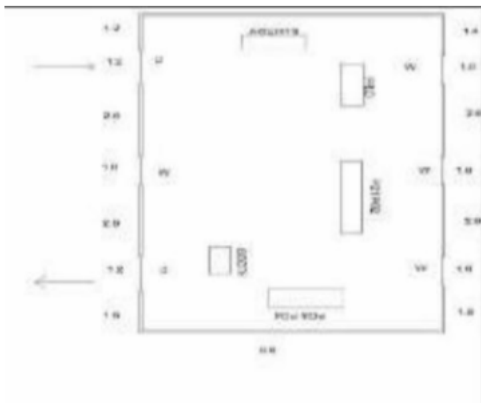

Google Map View

Polling Station Building Front View

Polling Station Front View

Cad View

Key MAP View

சட்டமன்றத் தொகுதியின் எண் மற்றும் பெயர் : 172-பாபநாசம்
பிரிவு எண் மற்றும் பெயர் 1-இடையிருப்பு (வ.கி) மற்றும் (ஊ), மணப்படுகைஆதிதிராவிடர் தெரு வார்டு-1