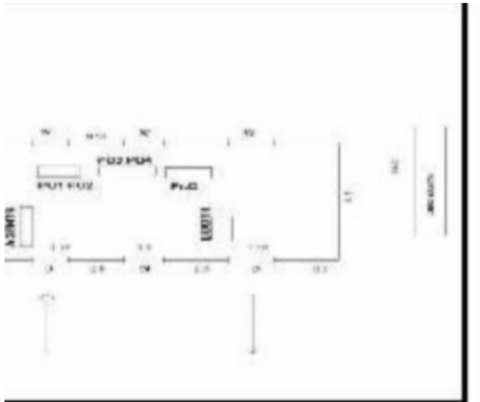

Google Map View

Polling Station Building Front View

Polling Station Front View

Cad View

Key MAP View

1 பெயர் : முருகேசன் தந்தை பெயர்: அம்மாசி வீட்டு எண் : 1 வயது : 66 பாலினம் : ஆண் Photo is available	NNE0284604	2 பெயர் : இளஞ்சியம் கணவர் பெயர்: அண்ணாமலை வீட்டு எண் : 1 வயது : 66 பாலினம் : பெண் Photo is available	NNE0175000	3 பெயர் : மாலதி கணவர் பெயர்: முருகேசன் வீட்டு எண் : 1 வயது : 49 பாலினம் : பெண் Photo is available	NNE0284521
4 பெயர் : அம்மாசாமி தந்தை பெயர்: சின்னப்பிள்ளை வீட்டு எண் : 1 வயது : 49 பாலினம் : ஆண் Photo is available	FFS1185149	5 பெயர் : முருகானந்தம் தந்தை பெயர்: அண்ணாமலை வீட்டு எண் : 1 வயது : 43 பாலினம் : ஆண் Photo is available	NNE0175109	6 பெயர் : பரிமளா கணவர் பெயர்: முருகேசன் வீட்டு எண் : 1 வயது : 41 பாலினம் : பெண் Photo is available	NNE0985804
7 பெயர் : அம்பிகா தந்தை பெயர்: அம்மாசாமி வீட்டு எண் : 1 வயது : 41 பாலினம் : பெண் Photo is available	FFS1185131	8 பெயர் : கவிதா கணவர் பெயர்: ஏசுதாஸ் வீட்டு எண் : 1 வயது : 37 பாலினம் : பெண் Photo is available	NNE0684399	9 பெயர் : அசோக் தந்தை பெயர்: அபூர்வசாமி வீட்டு எண் : 1 வயது : 36 பாலினம் : ஆண் Photo is available	NNE0684407
10 பெயர் : மகாதேவி கணவர் பெயர்: பாக்கியராஜ் வீட்டு எண் : 1 வயது : 35 பாலினம் : பெண் Photo is available	NNE0284588	11 பெயர் : வனரோஜா தந்தை பெயர்: சுந்தரராஜன் வீட்டு எண் : 1 வயது : 34 பாலினம் : பெண் Photo is available	NNE0622126	12 பெயர் : வசந்தி கணவர் பெயர்: முருகன் வீட்டு எண் : 1 வயது : 33 பாலினம் : பெண் Photo is available	NNE0684431
13 பெயர் : சுரேஷ்ராஜ் தந்தை பெயர்: ஆரோக்கியநாதன் வீட்டு எண் : 1 வயது : 32 பாலினம் : ஆண் Photo is available	NNE0684381	14 பெயர் : பிரவினராஜ் தந்தை பெயர்: பெருமாள் வீட்டு எண் : 1 வயது : 31 பாலினம் : ஆண் Photo is available	NNE0936419	15 பெயர் : சூரியா தந்தை பெயர்: பாஸ்கர் வீட்டு எண் : 1 வயது : 30 பாலினம் : ஆண் Photo is available	NNE0936377
16 பெயர் : விக்னேஷ் தந்தை பெயர்: அருள்தாஸ் வீட்டு எண் : 1 வயது : 30 பாலினம் : ஆண் Photo is available	NNE0936278	17 பெயர் : அலெக்ஸ் தந்தை பெயர்: அபூர்வசாமி வீட்டு எண் : 1 வயது : 30 பாலினம் : ஆண் Photo is available	NNE0936286	18 பெயர் : பாலமுருகன் தந்தை பெயர்: பழனிச்சாமி வீட்டு எண் : 1 வயது : 30 பாலினம் : ஆண் Photo is available	NNE1001221
19 பெயர் : சிவப்பிரகாசம் தந்தை பெயர்: சேகர் வீட்டு எண் : 1 வயது : 30 பாலினம் : ஆண் Photo is available	NNE0684415	20 பெயர் : ரேவதி கணவர் பெயர்: அருண் குமார் வீட்டு எண் : 1 வயது : 30 பாலினம் : பெண் Photo is available	NNE0812636	21 பெயர் : நாகராஜ் தந்தை பெயர்: பாலு வீட்டு எண் : 1 வயது : 29 பாலினம் : ஆண் Photo is available	NNE0936310
22 பெயர் : அரவிந்தராஜ் தந்தை பெயர்: புண்ணியமூர்த்தி வீட்டு எண் : 1 வயது : 28 பாலினம் : ஆண் Photo is available	NNE0936369	23 பெயர் : ஜெயபால் தந்தை பெயர்: ஜெயராம் வீட்டு எண் : 1 வயது : 28 பாலினம் : ஆண் Photo is available	NNE0936476	24 பெயர் : மாதா தந்தை பெயர்: பிச்சையன் வீட்டு எண் : 1 வயது : 28 பாலினம் : ஆண் Photo is available	NNE0985820
25 பெயர் : கில்பர்ட் தந்தை பெயர்: ஜோசப் வீட்டு எண் : 1/1 வயது : 35 பாலினம் : ஆண் Photo is available	NNE2031607	26 பெயர் : ஜென்சியா மேரி தந்தை பெயர்: ஆரோக்கியநாதன் வீட்டு எண் : 1/1 வயது : 26 பாலினம் : பெண் Photo is available	NNE2031557	27 பெயர் : விஜயலெட்சுமி கணவர் பெயர்: தங்கையன் வீட்டு எண் : 1-2 வயது : 43 பாலினம் : பெண் Photo is available	NNE0478446
28 பெயர் : முருகானந்தம் தந்தை பெயர்: ரவி வீட்டு எண் : 1/3 வயது : 25 பாலினம் : ஆண் Photo is available	NNE2070373	29 பெயர் : பிரகதீஸ்வரன் தந்தை பெயர்: ஈஸ்வரன் வீட்டு எண் : 1/3 வயது : 20 பாலினம் : ஆண் Photo is available	NNE2366920	30 பெயர் : ஜோதி கணவர் பெயர்: சங்கர் வீட்டு எண் : 1-3B வயது : 45 பாலினம் : பெண் Photo is available	NNE0057331