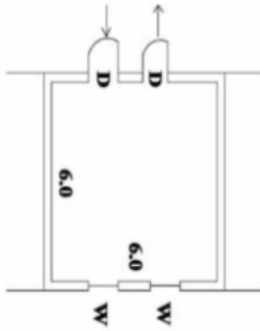

Google Map View

Polling Station Building Front View

Polling Station Front View

Cad View

Key MAP View

1	FFS1090729	பெயர் : முனியம்மாள் கணவர் பெயர்: நாச்சியப்பன் வீட்டு எண் : 1 வயது : 74 பாலினம் : பெண்	Photo is available	2	NNE1668359	பெயர் : பாலகிருஷ்ணன் தந்தை பெயர்: ஆறுமுகம் வீட்டு எண் : 1 வயது : 73 பாலினம் : ஆண்	Photo is available	3	NNE0285114	பெயர் : கோவிந்தம்மாள் கணவர் பெயர்: கோவிந்தன் வீட்டு எண் : 1 வயது : 56 பாலினம் : பெண்	Photo is available
4	NNE0285106	பெயர் : கோவிந்தன் தந்தை பெயர்: சுந்தரம் வீட்டு எண் : 1 வயது : 51 பாலினம் : ஆண்	Photo is available	5	NNE0284919	பெயர் : வாசுகி கணவர் பெயர்: கனி முருகேசன் வீட்டு எண் : 1 வயது : 42 பாலினம் : பெண்	Photo is available	6	NNE0284828	பெயர் : முத்துமாரி கணவர் பெயர்: கண்ணன் வீட்டு எண் : 1 வயது : 39 பாலினம் : பெண்	Photo is available
7	NNE0374942	பெயர் : சரவணன் தந்தை பெயர்: நாச்சியப்பன் வீட்டு எண் : 1 வயது : 33 பாலினம் : ஆண்	Photo is available	8	NNE0812859	பெயர் : சியாமளா தேவி தந்தை பெயர்: கலியபெருமாள் வீட்டு எண் : 1 வயது : 31 பாலினம் : பெண்	Photo is available	9	NNE0812867	பெயர் : சங்கீதா தந்தை பெயர்: ராமச்சந்திரன் வீட்டு எண் : 1 வயது : 29 பாலினம் : பெண்	Photo is available
10	NNE1010669	பெயர் : சரண்யா தந்தை பெயர்: நாச்சியப்பன் வீட்டு எண் : 1-1 வயது : 30 பாலினம் : பெண்	Photo is available	11	NNE2129260	பெயர் : அபர்ணா கணவர் பெயர்: சரவணன் வீட்டு எண் : 1/1 வயது : 26 பாலினம் : பெண்	Photo is available	12	FFS6471015	பெயர் : கோவிந்தராசு தந்தை பெயர்: பாலகிருஷ்ணன் வீட்டு எண் : 1-2 வயது : 41 பாலினம் : ஆண்	Photo is available
13	NNE0685198	பெயர் : மணிகண்டன் தந்தை பெயர்: கிருஷ்ணமூர்த்தி வீட்டு எண் : 1-3 வயது : 41 பாலினம் : ஆண்	Photo is available	14	NNE1145135	பெயர் : சூர்யா கணவர் பெயர்: மணிகண்டன் வீட்டு எண் : 1/3 வயது : 32 பாலினம் : பெண்	Photo is available	15	FFS6470942	பெயர் : சரவணன் தந்தை பெயர்: நடராஜமணி வீட்டு எண் : 1-4 வயது : 40 பாலினம் : ஆண்	Photo is available
16	NNE0186528	பெயர் : நளினி தாயின் பெயர்: வளர்மதி வீட்டு எண் : 1-5A வயது : 34 பாலினம் : பெண்	Photo is available	17	FFS6471130	பெயர் : செந்தில்குமார் தந்தை பெயர்: போஸ் வீட்டு எண் : 1-9 வயது : 42 பாலினம் : ஆண்	Photo is available	18	NNE2129120	பெயர் : ஜோதி கணவர் பெயர்: முனியசாமி வீட்டு எண் : 1/10 வயது : 24 பாலினம் : பெண்	Photo is available
19	NNE0343822	பெயர் : கண்ணன் தந்தை பெயர்: சுந்தரம் வீட்டு எண் : 1-12A வயது : 48 பாலினம் : ஆண்	Photo is available	20	NNE2129328	பெயர் : கபிலன் தந்தை பெயர்: முனியசாமி வீட்டு எண் : 1/12ஏ வயது : 25 பாலினம் : ஆண்	Photo is available	21	NNE2284636	பெயர் : அரவிந்தன் தந்தை பெயர்: கோவிந்தன் வீட்டு எண் : 1/12ஏ வயது : 23 பாலினம் : ஆண்	Photo is available
22	FFS6471049	பெயர் : சிவா தந்தை பெயர்: பஞ்சமூர்த்தி வீட்டு எண் : 1-14 வயது : 39 பாலினம் : ஆண்	Photo is available	23	NNE2072023	பெயர் : மரியம்மாள் கணவர் பெயர்: அன்பழகன் வீட்டு எண் : 1/15 வயது : 60 பாலினம் : பெண்	Photo is available	24	NNE0685206	பெயர் : கார்த்திக் தந்தை பெயர்: கண்ணன் வீட்டு எண் : 1-19 வயது : 34 பாலினம் : ஆண்	Photo is available
25	NNE0685214	பெயர் : முத்துகுமார் தந்தை பெயர்: கண்ணன் வீட்டு எண் : 1-19 வயது : 31 பாலினம் : ஆண்	Photo is available	26	NNE0285247	பெயர் : உஷா கணவர் பெயர்: ரமேஷ் வீட்டு எண் : 1-19-A வயது : 47 பாலினம் : பெண்	Photo is available	27	FFS6471007	பெயர் : தெட்சிணாமூர்த்தி தந்தை பெயர்: சுப்ரமணியன் வீட்டு எண் : 1-33 வயது : 43 பாலினம் : ஆண்	Photo is available
28	NNE2277721	பெயர் : அஜிதா தந்தை பெயர்: சங்கர் வீட்டு எண் : 1/39 வயது : 21 பாலினம் : பெண்	Photo is available	29	NNE2277747	பெயர் : தமிழ்செல்வி கணவர் பெயர்: பாரதிராஜா வீட்டு எண் : 1/53 வயது : 32 பாலினம் : பெண்	Photo is available	30	NNE2277754	பெயர் : காயத்ரி கணவர் பெயர்: தேவேந்திரன் வீட்டு எண் : 1/57 வயது : 25 பாலினம் : பெண்	Photo is available