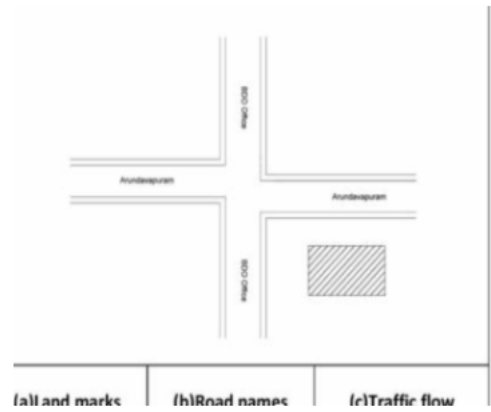

Google Map View

Polling Station Building Front View

Polling Station Front View

Cad View

Key MAP View

1	FFS1090729	பெயர் : முனியம்மாள் கணவர் பெயர்: நாச்சியப்பன் வீட்டு எண் : 1 வயது : 74 பாலினம் : பெண்	Photo is available	2	NNE1668359	பெயர் : பாலகிருஷ்ணன் தந்தை பெயர்: ஆறுமுகம் வீட்டு எண் : 1 வயது : 73 பாலினம் : ஆண்	Photo is available	3	NNE0285114	பெயர் : கோவிந்தம்மாள் கணவர் பெயர்: கோவிந்தன் வீட்டு எண் : 1 வயது : 56 பாலினம் : பெண்	Photo is available
4	NNE0285106	பெயர் : கோவிந்தன் தந்தை பெயர்: சுந்தரம் வீட்டு எண் : 1 வயது : 51 பாலினம் : ஆண்	Photo is available	5	NNE0284919	பெயர் : வாசுகி கணவர் பெயர்: கனி முருகேசன் வீட்டு எண் : 1 வயது : 42 பாலினம் : பெண்	Photo is available	6	NNE0284828	பெயர் : முத்துமாரி கணவர் பெயர்: கண்ணன் வீட்டு எண் : 1 வயது : 39 பாலினம் : பெண்	Photo is available
7	NNE0374942	பெயர் : சரவணன் தந்தை பெயர்: நாச்சியப்பன் வீட்டு எண் : 1 வயது : 33 பாலினம் : ஆண்	Photo is available	8	NNE0812859	பெயர் : சியாமளா தேவி தந்தை பெயர்: கலியபெருமாள் வீட்டு எண் : 1 வயது : 31 பாலினம் : பெண்	Photo is available	9	NNE0812867	பெயர் : சங்கீதா தந்தை பெயர்: ராமச்சந்திரன் வீட்டு எண் : 1 வயது : 29 பாலினம் : பெண்	Photo is available
10	NNE1010669	பெயர் : சரண்யா தந்தை பெயர்: நாச்சியப்பன் வீட்டு எண் : 1-1 வயது : 30 பாலினம் : பெண்	Photo is available	11	NNE2129260	பெயர் : அபர்ணா கணவர் பெயர்: சரவணன் வீட்டு எண் : 1/1 வயது : 26 பாலினம் : பெண்	Photo is available	12	FFS6471015	பெயர் : கோவிந்தராசு தந்தை பெயர்: பாலகிருஷ்ணன் வீட்டு எண் : 1-2 வயது : 41 பாலினம் : ஆண்	Photo is available
13	NNE0685198	பெயர் : மணிகண்டன் தந்தை பெயர்: கிருஷ்ணமூர்த்தி வீட்டு எண் : 1-3 வயது : 41 பாலினம் : ஆண்	Photo is available	14	NNE1145135	பெயர் : சூர்யா கணவர் பெயர்: மணிகண்டன் வீட்டு எண் : 1/3 வயது : 32 பாலினம் : பெண்	Photo is available	15	FFS6470942	பெயர் : சரவணன் தந்தை பெயர்: நடராஜமணி வீட்டு எண் : 1-4 வயது : 40 பாலினம் : ஆண்	Photo is available
16	NNE0186528	பெயர் : நளினி தாயின் பெயர்: வளர்மதி வீட்டு எண் : 1-5A வயது : 34 பாலினம் : பெண்	Photo is available	17	FFS6471130	பெயர் : செந்தில்குமார் தந்தை பெயர்: போஸ் வீட்டு எண் : 1-9 வயது : 42 பாலினம் : ஆண்	Photo is available	18	NNE2129120	பெயர் : ஜோதி கணவர் பெயர்: முனியசாமி வீட்டு எண் : 1/10 வயது : 24 பாலினம் : பெண்	Photo is available
19	NNE0343822	பெயர் : கண்ணன் தந்தை பெயர்: சுந்தரம் வீட்டு எண் : 1-12A வயது : 48 பாலினம் : ஆண்	Photo is available	20	NNE2129328	பெயர் : கபிலன் தந்தை பெயர்: முனியசாமி வீட்டு எண் : 1/12ஏ வயது : 25 பாலினம் : ஆண்	Photo is available	21	NNE2284636	பெயர் : அரவிந்தன் தந்தை பெயர்: கோவிந்தன் வீட்டு எண் : 1/12ஏ வயது : 23 பாலினம் : ஆண்	Photo is available
22	FFS6471049	பெயர் : சிவா தந்தை பெயர்: பஞ்சமூர்த்தி வீட்டு எண் : 1-14 வயது : 39 பாலினம் : ஆண்	Photo is available	23	NNE2072023	பெயர் : மரியம்மாள் கணவர் பெயர்: அன்பழகன் வீட்டு எண் : 1/15 வயது : 60 பாலினம் : பெண்	Photo is available	24	NNE0685206	பெயர் : கார்த்திக் தந்தை பெயர்: கண்ணன் வீட்டு எண் : 1-19 வயது : 34 பாலினம் : ஆண்	Photo is available
25	NNE0685214	பெயர் : முத்துகுமார் தந்தை பெயர்: கண்ணன் வீட்டு எண் : 1-19 வயது : 31 பாலினம் : ஆண்	Photo is available	26	NNE0285247	பெயர் : உஷா கணவர் பெயர்: ரமேஷ் வீட்டு எண் : 1-19-A வயது : 47 பாலினம் : பெண்	Photo is available	27	FFS6471007	பெயர் : தெட்சிணாமூர்த்தி தந்தை பெயர்: சுப்ரமணியன் வீட்டு எண் : 1-33 வயது : 43 பாலினம் : ஆண்	Photo is available
28	NNE2277721	பெயர் : அஜிதா தந்தை பெயர்: சங்கர் வீட்டு எண் : 1/39 வயது : 21 பாலினம் : பெண்	Photo is available	29	NNE2277747	பெயர் : தமிழ்செல்வி கணவர் பெயர்: பாரதிராஜா வீட்டு எண் : 1/53 வயது : 32 பாலினம் : பெண்	Photo is available	30	NNE2277754	பெயர் : காயத்ரி கணவர் பெயர்: தேவேந்திரன் வீட்டு எண் : 1/57 வயது : 25 பாலினம் : பெண்	Photo is available