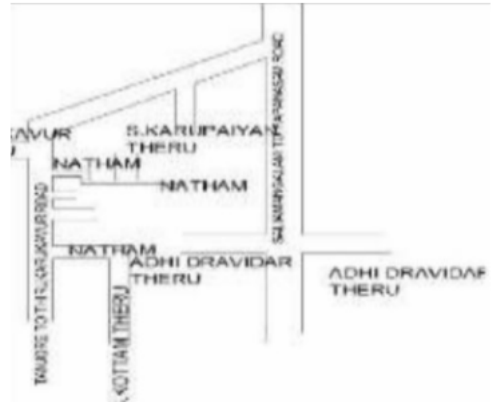

Key MAP View