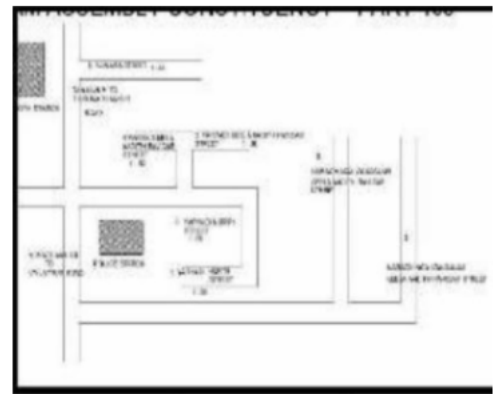

Google Map View

Polling Station Building Front View

Polling Station Front View

Cad View

Key MAP View

1 பெயர் : கார்த்திகேயன் தந்தை பெயர்: முருகையா வீட்டு எண் : 1 வயது : 68 பாலினம் : ஆண் Photo is available	NNE1634716	2 பெயர் : இராஜலெட்சுமி கணவர் பெயர்: கார்த்திகேயன் வீட்டு எண் : 1 வயது : 63 பாலினம் : பெண் Photo is available	NNE1634724	3 பெயர் : சேரன் செங்குட்டுவன் தந்தை பெயர்: கோவிந்தசாமி வீட்டு எண் : 1 வயது : 56 பாலினம் : ஆண் Photo is available	NNE0938613
4 பெயர் : அமுதா கணவர் பெயர்: மருதாம்பாள் வீட்டு எண் : 1 வயது : 52 பாலினம் : பெண் Photo is available	NNE0482349	5 பெயர் : தமிழ்செல்வி கணவர் பெயர்: ஞானசேகரன் வீட்டு எண் : 01 வயது : 52 பாலினம் : பெண் Photo is available	NNE1145812	6 பெயர் : விஜயலெட்சுமி கணவர் பெயர்: சேரன்செங்குட்டுவன் வீட்டு எண் : 1 வயது : 50 பாலினம் : பெண் Photo is available	NNE0938530
7 பெயர் : சபா கணவர் பெயர்: வரதராஜ் வீட்டு எண் : 1 வயது : 42 பாலினம் : பெண் Photo is available	NNE0482406	8 பெயர் : கையரசி தந்தை பெயர்: முருகானந்தம் வீட்டு எண் : 1 வயது : 42 பாலினம் : பெண் Photo is available	NNE0286245	9 பெயர் : கயல்விழி கணவர் பெயர்: மகேந்திரன் வீட்டு எண் : 1 வயது : 41 பாலினம் : பெண் Photo is available	NNE0286146
10 பெயர் : தனவேல் தந்தை பெயர்: கிரோஸ்மேரி வீட்டு எண் : 1 வயது : 40 பாலினம் : ஆண் Photo is available	NNE0482190	11 பெயர் : ரேவதி கணவர் பெயர்: சுரேஷ் வீட்டு எண் : 1 வயது : 39 பாலினம் : பெண் Photo is available	NNE0286401	12 பெயர் : மகேஸ்வரி கணவர் பெயர்: கோகுலராமகிருஷ்ணன் வீட்டு எண் : 1 வயது : 39 பாலினம் : பெண் Photo is available	NNE0482125
13 பெயர் : புவனேஸ்வரி கணவர் பெயர்: சுதாகர் வீட்டு எண் : 1 வயது : 36 பாலினம் : பெண் Photo is available	NNE0938241	14 பெயர் : சண்முகநாதன் தந்தை பெயர்: ராஜேந்திரன் வீட்டு எண் : 1 வயது : 36 பாலினம் : ஆண் Photo is available	NNE0286393	15 பெயர் : லதா தந்தை பெயர்: அசோகராஜ் வீட்டு எண் : 1 வயது : 36 பாலினம் : பெண் Photo is available	NNE0482208
16 பெயர் : பிரசீலன் தந்தை பெயர்: ஆரோக்கியதேவதாஸ் வீட்டு எண் : 1 வயது : 36 பாலினம் : ஆண் Photo is available	NNE0482315	17 பெயர் : புவனி தந்தை பெயர்: ஆரோக்கியநாதன் வீட்டு எண் : 1 வயது : 36 பாலினம் : பெண் Photo is available	NNE0482323	18 பெயர் : தீபா கணவர் பெயர்: கார்த்திக் வீட்டு எண் : 1 வயது : 35 பாலினம் : பெண் Photo is available	NNE1040070
19 பெயர் : சத்தியபிரியா கணவர் பெயர்: சுயம்புபிரகாஷம் வீட்டு எண் : 1 வயது : 35 பாலினம் : பெண் Photo is available	NNE0686378	20 பெயர் : ரம்யா தந்தை பெயர்: சிங்காரவேல் வீட்டு எண் : 1 வயது : 34 பாலினம் : பெண் Photo is available	NNE0482232	21 பெயர் : பிரசாத் தந்தை பெயர்: ஆரோக்கியநாதன் வீட்டு எண் : 1 வயது : 34 பாலினம் : ஆண் Photo is available	NNE0482240
22 பெயர் : கோகிலராமன் தந்தை பெயர்: வீரமணி வீட்டு எண் : 1 வயது : 33 பாலினம் : ஆண் Photo is available	NNE0482166	23 பெயர் : சிந்துஜா கணவர் பெயர்: தினேஷ் வீட்டு எண் : 1 வயது : 33 பாலினம் : பெண் Photo is available	NNE0482109	24 பெயர் : சரோஜினி தந்தை பெயர்: மதிவாணன் வீட்டு எண் : 1 வயது : 33 பாலினம் : பெண் Photo is available	NNE0344135
25 பெயர் : அனுபிரியா தந்தை பெயர்: அர்ச்சுணன் வீட்டு எண் : 1 வயது : 29 பாலினம் : பெண் Photo is available	NNE0813931	26 பெயர் : கலைமதி கணவர் பெயர்: சிவானந்தம் வீட்டு எண் : 1 வயது : 29 பாலினம் : பெண் Photo is available	NNE1076686	27 பெயர் : பிரியதர்சன் தந்தை பெயர்: ரவி வீட்டு எண் : 1 வயது : 26 பாலினம் : ஆண் Photo is available	NNE1178565
28 பெயர் : மணிகண்டன் தந்தை பெயர்: ஞானசேகரன் வீட்டு எண் : 01 வயது : 26 பாலினம் : ஆண் Photo is available	NNE1145796	29 பெயர் : நேரு தந்தை பெயர்: சேதுராமன் வீட்டு எண் : 2 வயது : 64 பாலினம் : ஆண் Photo is available	NNE1634732	30 பெயர் : காந்திமதி கணவர் பெயர்: நேரு வீட்டு எண் : 2 வயது : 61 பாலினம் : பெண் Photo is available	NNE1634740