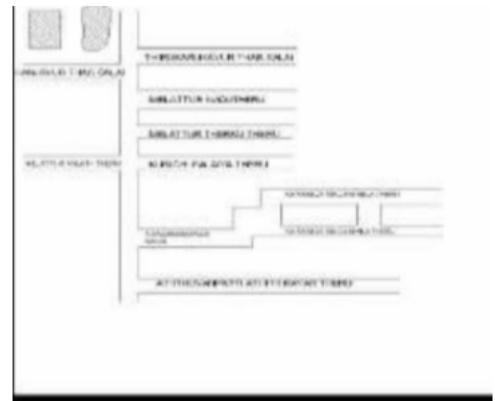

Key MAP View