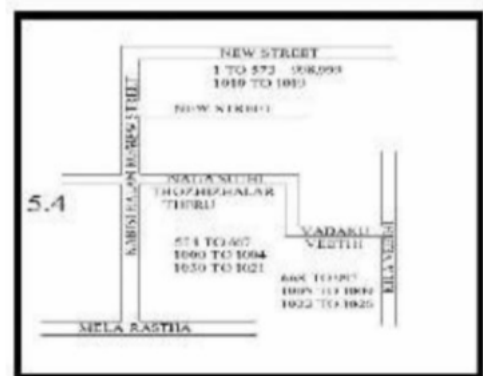

Key MAP View