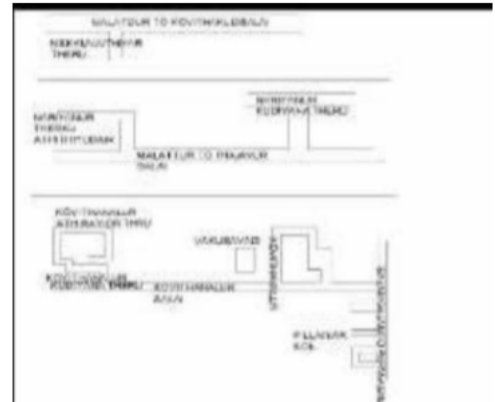

Google Map View

Polling Station Building Front View

Polling Station Front View

Cad View

Key MAP View

1 பெயர் : ராமையன் தாயின் பெயர் : அலமேலு வீட்டு எண் : 1 வயது : 72 பாலினம் : ஆண் Photo is available	NNE0940791	2 பெயர் : சமதி கணவர் பெயர் : துளசிராஜா வீட்டு எண் : 1 வயது : 47 பாலினம் : பெண் Photo is available	NNE0288258	3 பெயர் : வனிதா கணவர் பெயர் : ராஜேஷ்குமார் வீட்டு எண் : 1 வயது : 38 பாலினம் : பெண் Photo is available	NNE1076876
4 பெயர் : குலேந்திரன் தந்தை பெயர் : ராஜேந்திரன் வீட்டு எண் : 1 வயது : 33 பாலினம் : ஆண் Photo is available	NNE0484360	5 பெயர் : முரளிதரன் தந்தை பெயர் : தியாகராஜன் வீட்டு எண் : 1-5 வயது : 29 பாலினம் : ஆண் Photo is available	NNE0814384	6 பெயர் : பிரகதீஸ்வரன் தந்தை பெயர் : பன்னீர் செல்வம் வீட்டு எண் : 1-8 வயது : 29 பாலினம் : ஆண் Photo is available	NNE0814350
7 பெயர் : ராஜேஷ்வரி கணவர் பெயர் : சுரேஷ்பாபு வீட்டு எண் : 1-16 வயது : 49 பாலினம் : பெண் Photo is available	NNE0814376	8 பெயர் : சுகுமார் தந்தை பெயர் : தாமரைச்செல்வன் வீட்டு எண் : 1-18 வயது : 30 பாலினம் : ஆண் Photo is available	NNE0814368	9 பெயர் : சிவக்குமார் இதரர் பெயர் : ரூபிணி வீட்டு எண் : 1e வயது : 39 பாலினம் : ஆண் Photo is available	NNE2067908
10 பெயர் : அம்பிகா தந்தை பெயர் : அர்ச்சுணன் வீட்டு எண் : 1e வயது : 34 பாலினம் : பெண் Photo is available	NNE2067767	11 பெயர் : இளையராஜா தந்தை பெயர் : தங்கவேல் வீட்டு எண் : 2 வயது : 45 பாலினம் : ஆண் Photo is available	NNE0688390	12 பெயர் : அன்பரசி கணவர் பெயர் : இளையராஜா வீட்டு எண் : 2 வயது : 42 பாலினம் : பெண் Photo is available	NNE0688424
13 பெயர் : வேம்பு தந்தை பெயர் : குருநாதன் வீட்டு எண் : 2 வயது : 32 பாலினம் : பெண் Photo is available	NNE0484378	14 பெயர் : பூமிகா தந்தை பெயர் : இளையராஜா வீட்டு எண் : 2 வயது : 19 பாலினம் : பெண் Photo is available	NNE2354173	15 பெயர் : ஹேமலதா தந்தை பெயர் : ராஜேந்திரன் வீட்டு எண் : 2/12 வயது : 27 பாலினம் : பெண் Photo is available	NNE1986793
16 பெயர் : ராஜா தந்தை பெயர் : ராஜேந்திரன் வீட்டு எண் : 2A வயது : 35 பாலினம் : ஆண் Photo is available	NNE0345058	17 பெயர் : ராஜேந்திரன் தந்தை பெயர் : சித்தையன் வீட்டு எண் : 3 வயது : 60 பாலினம் : ஆண் Photo is available	NNE1672807	18 பெயர் : ஆனந்தநாயகி கணவர் பெயர் : ராஜேந்திரன் வீட்டு எண் : 3 வயது : 56 பாலினம் : பெண் Photo is available	NNE1672815
19 பெயர் : ரேணுகா கணவர் பெயர் : வெங்கடேசன் வீட்டு எண் : 3 வயது : 43 பாலினம் : பெண் Photo is available	FFS6653091	20 பெயர் : பரிமளா கணவர் பெயர் : ரெகுநாதன் வீட்டு எண் : 3 வயது : 40 பாலினம் : பெண் Photo is available	FFS6653109	21 பெயர் : மூவேந்திரன் தந்தை பெயர் : ராஜேந்திரன் வீட்டு எண் : 3 வயது : 27 பாலினம் : ஆண் Photo is available	NNE2067874
22 பெயர் : லெட்சுமி கணவர் பெயர் : முருகேசன் வீட்டு எண் : 3a வயது : 47 பாலினம் : பெண் Photo is available	NNE0940437	23 பெயர் : தில்லைவளவன் தந்தை பெயர் : சித்தையன் வீட்டு எண் : 4 வயது : 52 பாலினம் : ஆண் Photo is available	FFS1144294	24 பெயர் : சசிவா கணவர் பெயர் : தில்லைவளவன் வீட்டு எண் : 4 வயது : 48 பாலினம் : பெண் Photo is available	FFS1144286
25 பெயர் : காமாட்சி கணவர் பெயர் : ஆறுமுகம் வீட்டு எண் : 5 வயது : 80 பாலினம் : பெண் Photo is available	NNE1672823	26 பெயர் : பரணிதரன் தந்தை பெயர் : ராஜா வீட்டு எண் : 5 வயது : 31 பாலினம் : ஆண் Photo is available	NNE0754929	27 பெயர் : சபாவதி தந்தை பெயர் : தில்லைவளவன் வீட்டு எண் : 7 வயது : 28 பாலினம் : பெண் Photo is available	NNE0940445
28 பெயர் : ஸுபாஷ்கோபி தந்தை பெயர் : தில்லைவளவன் வீட்டு எண் : 7 வயது : 27 பாலினம் : ஆண் Photo is available	NNE2067726	29 பெயர் : பன்னீர்செல்வம் தந்தை பெயர் : சித்தையன் வீட்டு எண் : 8 வயது : 58 பாலினம் : ஆண் Photo is available	NNE1672831	30 பெயர் : விஜயகுமாரி கணவர் பெயர் : பன்னீர்செல்வம் வீட்டு எண் : 8 வயது : 53 பாலினம் : பெண் Photo is available	NNE1672849