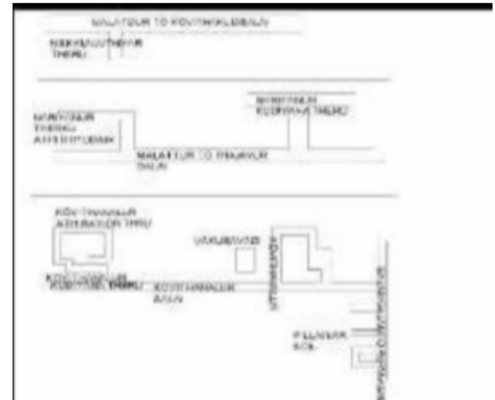

Google Map View

Polling Station Building Front View

Polling Station Front View

Cad View

Key MAP View

1 பெயர் : ஜீவா கணவர் பெயர் : சக்திவேல் வீட்டு எண் : 1 வயது : 43 பாலினம் : பெண் Photo is available	NNE0481010	2 பெயர் : தீபா கணவர் பெயர் : இராதாகிருஷ்ணன் வீட்டு எண் : 1 வயது : 43 பாலினம் : பெண் Photo is available	NNE0481028	3 பெயர் : ரமேஷ்குமார் தந்தை பெயர் : கதிர்வேல் வீட்டு எண் : 1 வயது : 42 பாலினம் : ஆண் Photo is available	FFS6493571
4 பெயர் : ராதா கணவர் பெயர் : தனசேகரன் வீட்டு எண் : 1 வயது : 41 பாலினம் : பெண் Photo is available	NNE0480962	5 பெயர் : கனகராஜ் தந்தை பெயர் : நடேசன் வீட்டு எண் : 1 வயது : 40 பாலினம் : ஆண் Photo is available	NNE0481150	6 பெயர் : லெட்சுமி கணவர் பெயர் : மோகன் வீட்டு எண் : 1 வயது : 40 பாலினம் : பெண் Photo is available	NNE0480939
7 பெயர் : மஞ்சளா தந்தை பெயர் : கலியபெருமாள் வீட்டு எண் : 1 வயது : 38 பாலினம் : பெண் Photo is available	NNE0481002	8 பெயர் : ஜெயமணி கணவர் பெயர் : பிரபு வீட்டு எண் : 1 வயது : 36 பாலினம் : பெண் Photo is available	NNE0685651	9 பெயர் : சிலம்பரசன் தந்தை பெயர் : சிவக்குமார் வீட்டு எண் : 1 வயது : 35 பாலினம் : ஆண் Photo is available	NNE0375154
10 பெயர் : துர்காதேவி தந்தை பெயர் : தனலெட்சுமி வீட்டு எண் : 1 வயது : 33 பாலினம் : பெண் Photo is available	NNE0480996	11 பெயர் : பிரியதர்ஷினி தந்தை பெயர் : சாம்ராஜ் வீட்டு எண் : 1 வயது : 23 பாலினம் : பெண் Photo is available	NNE2294437	12 பெயர் : வீரபாண்டியன் தந்தை பெயர் : சாம்பராஜன் வீட்டு எண் : 1 வயது : 20 பாலினம் : ஆண் Photo is available	NNE2274777
13 பெயர் : சிவப்பிரியா தந்தை பெயர் : கந்தசாமி வீட்டு எண் : 1/2 வயது : 20 பாலினம் : பெண் Photo is available	NNE2294544	14 பெயர் : சுகா கணவர் பெயர் : சேகர் வீட்டு எண் : 3 வயது : 49 பாலினம் : பெண் Photo is available	FFS0886366	15 பெயர் : சியாமலாதேவி தந்தை பெயர் : கோபால் வீட்டு எண் : 3 வயது : 42 பாலினம் : பெண் Photo is available	FFS1727296
16 பெயர் : கவிதா தந்தை பெயர் : தனபால் வீட்டு எண் : 3 வயது : 33 பாலினம் : பெண் Photo is available	NNE0480970	17 பெயர் : கேசவமூர்த்தி தந்தை பெயர் : சேகர் வீட்டு எண் : 3 வயது : 32 பாலினம் : ஆண் Photo is available	NNE0813527	18 பெயர் : தினேஷ் தந்தை பெயர் : சேகர் வீட்டு எண் : 3 வயது : 29 பாலினம் : ஆண் Photo is available	NNE0813493
19 பெயர் : சிவக்குமார் தந்தை பெயர் : ரத்தினசாமி வீட்டு எண் : 4 வயது : 60 பாலினம் : ஆண் Photo is available	NNE1598499	20 பெயர் : லட்சுமணன் தந்தை பெயர் : நாராயணன் வீட்டு எண் : 4 வயது : 60 பாலினம் : ஆண் Photo is available	NNE1598507	21 பெயர் : பத்மாவதி கணவர் பெயர் : லட்சுமணன் வீட்டு எண் : 4 வயது : 58 பாலினம் : பெண் Photo is available	NNE1598515
22 பெயர் : துர்காதேவி தந்தை பெயர் : சிவகுமார் வீட்டு எண் : 4 வயது : 30 பாலினம் : பெண் Photo is available	NNE1039890	23 பெயர் : அரவிந்த் தந்தை பெயர் : தனபால் வீட்டு எண் : 4 வயது : 24 பாலினம் : ஆண் Photo is available	NNE2067619	24 பெயர் : பிரவீன் தந்தை பெயர் : பிரபாகரன் வீட்டு எண் : 4/1 வயது : 20 பாலினம் : ஆண் Photo is available	NNE2274694
25 பெயர் : அமுதா கணவர் பெயர் : சேகர் வீட்டு எண் : 5 வயது : 54 பாலினம் : பெண் Photo is available	NNE2274678	26 பெயர் : சுகன்யா கணவர் பெயர் : சதீஷ் வீட்டு எண் : 5 வயது : 30 பாலினம் : பெண் Photo is available	NNE2294502	27 பெயர் : தீனதயாளன் தந்தை பெயர் : தனசேகரன் வீட்டு எண் : 5 வயது : 29 பாலினம் : ஆண் Photo is available	NNE0813550
28 பெயர் : துர்கா தந்தை பெயர் : குணசேகரன் வீட்டு எண் : 5/7 வயது : 26 பாலினம் : பெண் Photo is available	NNE1176445	29 பெயர் : செந்தில்குமார் தந்தை பெயர் : தியாகராஜன் வீட்டு எண் : 6 வயது : 51 பாலினம் : ஆண் Photo is available	NNE1179217	30 பெயர் : ரேகா கணவர் பெயர் : செந்தில்குமார் வீட்டு எண் : 6 வயது : 40 பாலினம் : பெண் Photo is available	NNE1179191