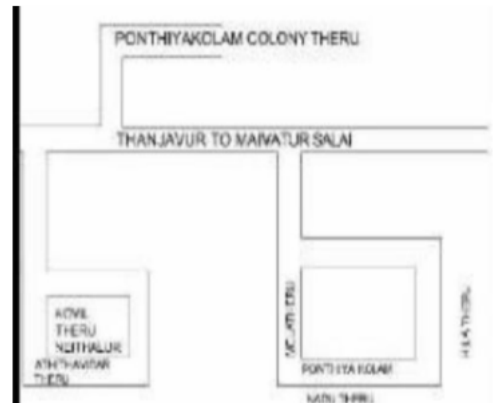

Google Map View

Polling Station Building Front View

Polling Station Front View

Cad View

Key MAP View

1 பெயர் : சரவணாதேவி கணவர் பெயர் : இளையராஜா வீட்டு எண் : 1 வயது : 41 பாலினம் : பெண் Photo is available	NNE0484758	2 பெயர் : பிரபாகரன் தந்தை பெயர் : மதியழகன் வீட்டு எண் : 1 வயது : 38 பாலினம் : ஆண் Photo is available	NNE0288845	3 பெயர் : பெரியசாமி தந்தை பெயர் : ரவிச்சந்திரன் வீட்டு எண் : 1 வயது : 33 பாலினம் : ஆண் Photo is available	NNE0869438
4 பெயர் : கதிரவன் தந்தை பெயர் : ரவிச்சந்திரன் வீட்டு எண் : 1 வயது : 30 பாலினம் : ஆண் Photo is available	NNE0869446	5 பெயர் : மதியழகன் தந்தை பெயர் : கலியபெருமாள் வீட்டு எண் : 1-1 வயது : 62 பாலினம் : ஆண் Photo is available	NNE0142752	6 பெயர் : செல்வமணி கணவர் பெயர் : மதியழகன் வீட்டு எண் : 1-1 வயது : 58 பாலினம் : பெண் Photo is available	NNE0142760
7 பெயர் : கிருஷ்ணவேணி கு தந்தை பெயர் : குமார் ச வீட்டு எண் : 1/23 வயது : 27 பாலினம் : பெண் Photo is available	NNE2398527	8 பெயர் : லெட்சுமி கணவர் பெயர் : குணசேகரன் வீட்டு எண் : 1/163ஏ வயது : 50 பாலினம் : பெண் Photo is available	NNE2201689	9 பெயர் : அஞ்சலி தேவி தந்தை பெயர் : அன்பழகன் வீட்டு எண் : 1A வயது : 30 பாலினம் : பெண் Photo is available	NNE0688754
10 பெயர் : ஞானசுந்தரம் தந்தை பெயர் : ஆறுமுகநாட்டார் வீட்டு எண் : 2 வயது : 80 பாலினம் : ஆண் Photo is available	FFS0896019	11 பெயர் : சண்முகசுந்தரபாண்டியன் தந்தை பெயர் : வெள்ளைசாமி வீட்டு எண் : 2-3 வயது : 83 பாலினம் : ஆண் Photo is available	FFS6657027	12 பெயர் : அறிவழகி கணவர் பெயர் : தெட்சிணாமூர்த்தி வீட்டு எண் : 3 வயது : 43 பாலினம் : பெண் Photo is available	FFS1209923
13 பெயர் : மாலதி கணவர் பெயர் : சங்கர் வீட்டு எண் : 3 வயது : 41 பாலினம் : பெண் Photo is available	NNE0814509	14 பெயர் : கற்பகவள்ளி கணவர் பெயர் : முருகேசன் வீட்டு எண் : 3 வயது : 41 பாலினம் : பெண் Photo is available	NNE0814632	15 பெயர் : இந்துமதி கணவர் பெயர் : அறிவழகன் வீட்டு எண் : 3 வயது : 35 பாலினம் : பெண் Photo is available	NNE1076967
16 பெயர் : உதயா கணவர் பெயர் : தீபன் வீட்டு எண் : 3 வயது : 34 பாலினம் : பெண் Photo is available	NNE1077098	17 பெயர் : சிலம்பரசன் தந்தை பெயர் : சின்னையன் வீட்டு எண் : 3 வயது : 33 பாலினம் : ஆண் Photo is available	NNE0594168	18 பெயர் : ராஜராஜன் தந்தை பெயர் : பசுபதி வீட்டு எண் : 3 வயது : 31 பாலினம் : ஆண் Photo is available	NNE0594135
19 பெயர் : அசோக்குமார் தந்தை பெயர் : ஞானசேகரன் வீட்டு எண் : 3 வயது : 30 பாலினம் : ஆண் Photo is available	NNE0594143	20 பெயர் : அறிவழகன் தந்தை பெயர் : மதியழகன் வீட்டு எண் : 3 வயது : 30 பாலினம் : ஆண் Photo is available	NNE0594150	21 பெயர் : சசிகுமார் தந்தை பெயர் : அய்யனார் வீட்டு எண் : 3-1 வயது : 35 பாலினம் : ஆண் Photo is available	NNE0288522
22 பெயர் : செளமியா தந்தை பெயர் : கந்தசாமி வீட்டு எண் : 3/2 வயது : 26 பாலினம் : பெண் Photo is available	NNE2002079	23 பெயர் : அனிதா தந்தை பெயர் : கண்ணையன் வீட்டு எண் : 3-2A வயது : 43 பாலினம் : பெண் Photo is available	NNE0060129	24 பெயர் : ராதாகிருஷ்ணன் தந்தை பெயர் : விஜயசேகரன் வீட்டு எண் : 3/6 வயது : 25 பாலினம் : ஆண் Photo is available	NNE2002244
25 பெயர் : மோகன் தந்தை பெயர் : சாமிநாதன் வீட்டு எண் : 3/9 வயது : 24 பாலினம் : ஆண் Photo is available	NNE2250025	26 பெயர் : தாமரைச்செல்வி கணவர் பெயர் : கண்ணையன் வீட்டு எண் : 3-12A வயது : 46 பாலினம் : பெண் Photo is available	NNE0060137	27 பெயர் : சஞ்சய் தந்தை பெயர் : கந்தசாமி வீட்டு எண் : 3/12 சி பபிளூ வயது : 21 பாலினம் : ஆண் Photo is available	NNE2394138
28 பெயர் : சதீஸ்குமார் தந்தை பெயர் : பாலைய்யா வீட்டு எண் : 3-14 வயது : 39 பாலினம் : ஆண் Photo is available	NNE0142877	29 பெயர் : சசிகுமார் தந்தை பெயர் : பாலைய்யா வீட்டு எண் : 3-14 வயது : 35 பாலினம் : ஆண் Photo is available	NNE0142869	30 பெயர் : மணிகண்டன் தந்தை பெயர் : தங்கையா வீட்டு எண் : 3-14N வயது : 41 பாலினம் : ஆண் Photo is available	NNE1000017