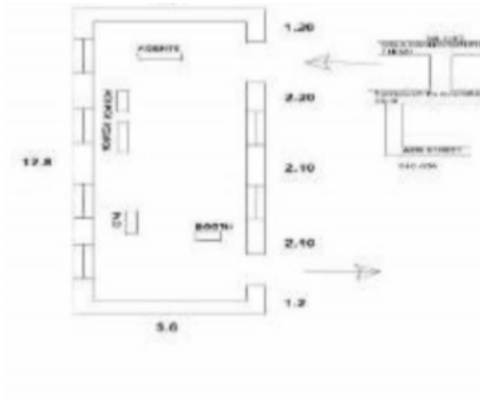

Google Map View

Polling Station Building Front View

Polling Station Front View

Cad View

Key MAP View

1 பெயர் : வசந்தா கணவர் பெயர்: முருகன் வீட்டு எண் : 1 வயது : 58 பாலினம் : பெண் Photo is available	NNE0289918	2 பெயர் : சுந்தர்ராஜன் தந்தை பெயர்: காந்தி வீட்டு எண் : 1 வயது : 38 பாலினம் : ஆண் Photo is available	NNE0814954	3 பெயர் : அமுதா கணவர் பெயர்: சுந்தர்ராஜன் வீட்டு எண் : 1 வயது : 35 பாலினம் : பெண் Photo is available	NNE0814905
4 பெயர் : காயத்ரி தந்தை பெயர்: கருப்பையன் வீட்டு எண் : 1/105 வயது : 27 பாலினம் : பெண் Photo is available	NNE2121150	5 பெயர் : சித்திரைச் செல்வி கணவர் பெயர்: திருஞான சுந்தரம் வீட்டு எண் : 1/121 வயது : 27 பாலினம் : பெண் Photo is available	NNE2121176	6 பெயர் : முருகன் தந்தை பெயர்: சாத்தையன் வீட்டு எண் : 2-16 வயது : 61 பாலினம் : ஆண் Photo is available	NNE0289900
7 பெயர் : ராஜலெட்சுமி கணவர் பெயர்: மணிகண்டன் வீட்டு எண் : 2-85 வயது : 34 பாலினம் : பெண் Photo is available	NNE0869966	8 பெயர் : மணிகண்டன் தந்தை பெயர்: மாரியப்பன் வீட்டு எண் : 2-85 வயது : 34 பாலினம் : ஆண் Photo is available	NNE0869974	9 பெயர் : திருஞானசுந்தரம் தந்தை பெயர்: ராஜேந்திரன் வீட்டு எண் : 21 வயது : 35 பாலினம் : ஆண் Photo is available	NNE0485094
10 பெயர் : செல்வி கணவர் பெயர்: சிவகுமார் வீட்டு எண் : 26 வயது : 32 பாலினம் : பெண் Photo is available	NNE2085074	11 பெயர் : ஆசைத்தம்பி அறிவுழகன் தந்தை பெயர்: அறிவுழகன் வீட்டு எண் : 29பி வயது : 29 பாலினம் : ஆண் Photo is available	NNE2285617	12 பெயர் : மணிமேகலை தந்தை பெயர்: செல்வராஜ் வீட்டு எண் : 55 வயது : 34 பாலினம் : பெண் Photo is available	NNE0375568
13 பெயர் : ருக்மணி கணவர் பெயர்: முருகானந்தம் வீட்டு எண் : 58 வயது : 41 பாலினம் : பெண் Photo is available	NNE1077254	14 பெயர் : முருகேசன் தந்தை பெயர்: தங்கராசு வீட்டு எண் : 65 வயது : 41 பாலினம் : ஆண் Photo is available	NNE0375592	15 பெயர் : சக்திவேல் தந்தை பெயர்: ராமமூர்த்தி வீட்டு எண் : 66 வயது : 36 பாலினம் : ஆண் Photo is available	NNE1179076
16 பெயர் : சிவகாமசுந்தரி தந்தை பெயர்: ரத்தினசபாபதி வீட்டு எண் : 105 வயது : 66 பாலினம் : பெண் Photo is available	FFS1731900	17 பெயர் : அஞ்சுதம் கணவர் பெயர்: கருப்பையன் வீட்டு எண் : 105 வயது : 59 பாலினம் : பெண் Photo is available	FFS1209717	18 பெயர் : பாப்பாத்தி கணவர் பெயர்: சுப்பையன் வீட்டு எண் : 105B வயது : 69 பாலினம் : பெண் Photo is available	NNE1688472
19 பெயர் : சிவகுமார் தந்தை பெயர்: சுப்பையன் வீட்டு எண் : 105B வயது : 45 பாலினம் : ஆண் Photo is available	FFS6479307	20 பெயர் : சுந்தரம் தந்தை பெயர்: மாக்கான் வீட்டு எண் : 105D வயது : 68 பாலினம் : ஆண் Photo is available	NNE1688480	21 பெயர் : கருப்பையன் தந்தை பெயர்: சுந்தரம் வீட்டு எண் : 105D வயது : 50 பாலினம் : ஆண் Photo is available	NNE1688498
22 பெயர் : கோவிந்தன் தந்தை பெயர்: செல்லன் வீட்டு எண் : 105E வயது : 86 பாலினம் : ஆண் Photo is available	FFS1088285	23 பெயர் : புஷ்பம் தந்தை பெயர்: கருப்பையன் வீட்டு எண் : 105G வயது : 46 பாலினம் : பெண் Photo is available	FFS1208933	24 பெயர் : மாரிமுத்து தந்தை பெயர்: சுந்தரம் வீட்டு எண் : 105G வயது : 46 பாலினம் : ஆண் Photo is available	FFS6620314
25 பெயர் : சாரும்மா கணவர் பெயர்: முகமதுபாருக் வீட்டு எண் : 105Q வயது : 67 பாலினம் : பெண் Photo is available	FFS1086552	26 பெயர் : சரவணன் ஜி தந்தை பெயர்: குணசேகரன் மு வீட்டு எண் : 168/72எ வயது : 31 பாலினம் : ஆண் Photo is available	NNE2385011		