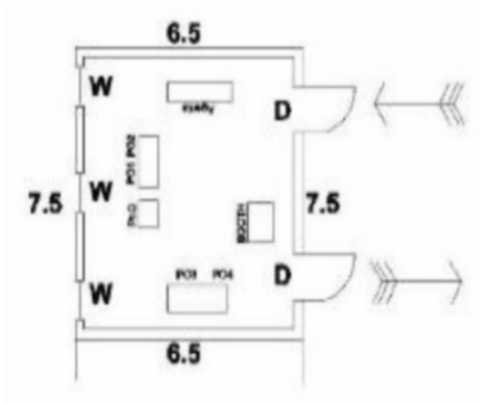

Google Map View

Polling Station Building Front View

Polling Station Front View

Cad View

Key MAP View

சட்டமன்றத் தொகுதியின் எண் மற்றும் பெயர் : 172-பாபநாசம்  
பிரிவு எண் மற்றும் பெயர் 1-வீரமாங்குடி(வ.கி) மற்றும் (ஊ), நடுத்தெரு வார்டு 2