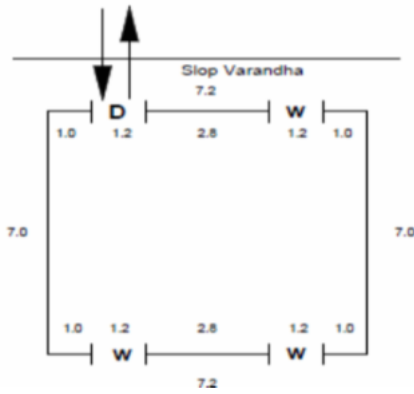

Google Map View

Polling Station Building Front View

Polling Station Front View

Cad View

Key MAP View

1 பெயர் : கீதா கணவர் பெயர்: மனோகரன் வீட்டு எண் : 0 வயது : 58 பாலினம் : பெண் Photo is available	NNE1147669	2 பெயர் : ஜெயராமன் தந்தை பெயர்: ஆறுமுகம் வீட்டு எண் : 1 வயது : 82 பாலினம் : ஆண் Photo is available	NNE1698489	3 பெயர் : சாவித்திரி கணவர் பெயர்: ஜெயராமன் வீட்டு எண் : 1 வயது : 68 பாலினம் : பெண் Photo is available	NNE1698497
4 பெயர் : சித்ரா கணவர் பெயர்: விஸ்வலிங்கம் வீட்டு எண் : 1 வயது : 56 பாலினம் : பெண் Photo is available	NNE0690305	5 பெயர் : செந்தில்குமார் தந்தை பெயர்: ஜெயராமன் வீட்டு எண் : 1 வயது : 50 பாலினம் : ஆண் Photo is available	NNE1698505	6 பெயர் : மாரிமுத்து தந்தை பெயர்: ராஜேந்திரன் வீட்டு எண் : 1 வயது : 47 பாலினம் : ஆண் Photo is available	NNE2125086
7 பெயர் : தேவி கணவர் பெயர்: செந்தில்குமார் வீட்டு எண் : 1 வயது : 43 பாலினம் : பெண் Photo is available	FFS1257443	8 பெயர் : தனலெட்சுமி கணவர் பெயர்: சீனிவாசன் வீட்டு எண் : 1 வயது : 43 பாலினம் : பெண் Photo is available	NNE0596023	9 பெயர் : புனிதா கணவர் பெயர்: பாலசுப்பிரமணியன் வீட்டு எண் : 1 வயது : 42 பாலினம் : பெண் Photo is available	NNE0756122
10 பெயர் : கனகபிரியா கணவர் பெயர்: மாரிமுத்து வீட்டு எண் : 1 வயது : 41 பாலினம் : பெண் Photo is available	NNE2125151	11 பெயர் : மைதீன் தந்தை பெயர்: அப்துல்ராசாக் வீட்டு எண் : 1 வயது : 40 பாலினம் : ஆண் Photo is available	NNE0756130	12 பெயர் : ஜனனி கணவர் பெயர்: ராஜகுமார் வீட்டு எண் : 1 வயது : 40 பாலினம் : பெண் Photo is available	NNE0755900
13 பெயர் : சரஸ்வதி கணவர் பெயர்: அருள் வீட்டு எண் : 1 வயது : 39 பாலினம் : பெண் Photo is available	NNE0815944	14 பெயர் : இமயவரம்பன் தந்தை பெயர்: விஸ்வலிங்கம் வீட்டு எண் : 1 வயது : 38 பாலினம் : ஆண் Photo is available	NNE0690289	15 பெயர் : மகேந்திர வர்மன் தந்தை பெயர்: விஸ்வலிங்கம் வீட்டு எண் : 1 வயது : 37 பாலினம் : ஆண் Photo is available	NNE0690297
16 பெயர் : கண்ணகி கணவர் பெயர்: கோபிகிருஷ்ணன் வீட்டு எண் : 1 வயது : 37 பாலினம் : பெண் Photo is available	NNE0756080	17 பெயர் : ஜீனத்பேகம் கணவர் பெயர்: மைதீன் வீட்டு எண் : 1 வயது : 36 பாலினம் : பெண் Photo is available	NNE0755934	18 பெயர் : ரமா தந்தை பெயர்: தங்கவேல் வீட்டு எண் : 1 வயது : 35 பாலினம் : பெண் Photo is available	NNE1041938
19 பெயர் : அஜீமா கணவர் பெயர்: முகமது இஸ்மாயில் வீட்டு எண் : 1 வயது : 34 பாலினம் : பெண் Photo is available	NNE0815878	20 பெயர் : வினோதினி தந்தை பெயர்: பன்னீர்செல்வம் வீட்டு எண் : 1 வயது : 33 பாலினம் : பெண் Photo is available	NNE0815951	21 பெயர் : மாலதி கணவர் பெயர்: அருள்மணி வீட்டு எண் : 1 வயது : 33 பாலினம் : பெண் Photo is available	NNE0755983
22 பெயர் : பிரியங்கா தந்தை பெயர்: கோவிந்தராஜன் வீட்டு எண் : 1 வயது : 31 பாலினம் : பெண் Photo is available	NNE0756106	23 பெயர் : வீரமணி தந்தை பெயர்: பாலையன் வீட்டு எண் : 1 வயது : 28 பாலினம் : ஆண் Photo is available	NNE0755926	24 பெயர் : தாட்சாயினி தந்தை பெயர்: ரவிச்சந்திரன் வீட்டு எண் : 1 வயது : 28 பாலினம் : பெண் Photo is available	NNE1041979
25 பெயர் : மாதவன் தந்தை பெயர்: இராமலிங்கம் வீட்டு எண் : 1 வயது : 27 பாலினம் : ஆண் Photo is available	NNE1041995	S 26 பெயர் : மகாலெட்சுமி தந்தை பெயர்: பாஸ்கரன் வீட்டு எண் : 1-6 வயது : 31 பாலினம் : பெண் DELETED Photo is available	NNE0755959	27 பெயர் : பவித்ரா கணவர் பெயர்: மணிகண்டன் வீட்டு எண் : 1-7C வயது : 27 பாலினம் : பெண் Photo is available	NNE1147644
28 பெயர் : ராஜா தந்தை பெயர்: மணிவேலு வீட்டு எண் : 1-10 வயது : 36 பாலினம் : ஆண் Photo is available	NNE0690347	29 பெயர் : கார்த்திகேயன் தந்தை பெயர்: ரகோதமன் வீட்டு எண் : 1/13 வயது : 27 பாலினம் : ஆண் Photo is available	NNE1147404	30 பெயர் : ஆண்டனி ஆகாஷ் தந்தை பெயர்: ஸ்டீபன் வீட்டு எண் : 1/15 வயது : 23 பாலினம் : ஆண் Photo is available	NNE2101335