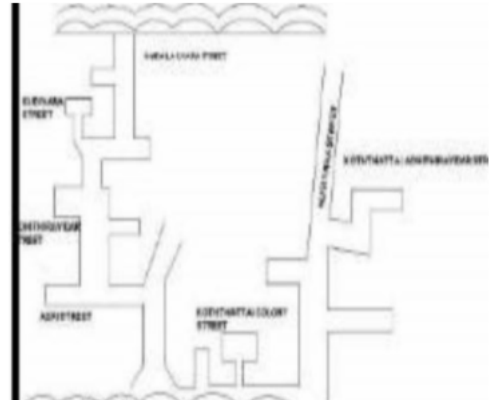

Key MAP View