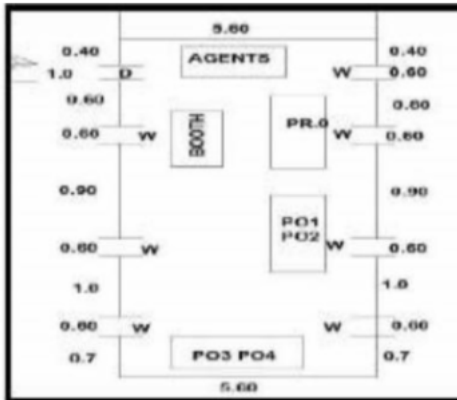

கையொப்பம்

Nazri Naksha

Google Map View

Polling Station Building Front View

Polling Station Front View

Cad View

Key MAP View

| | | | | | |
|--|------------|---|------------|---|------------|
| 1 பெயர் : இந்திரா கணவர் பெயர்: முருகேசன் வீட்டு எண் : 1 வயது : 57 பாலினம் : பெண் Photo is available | FFS6609754 | 2 பெயர் : அமுதா கணவர் பெயர்: சாமிநாதன் வீட்டு எண் : 1 வயது : 50 பாலினம் : பெண் Photo is available | NNE0871426 | 3 பெயர் : செல்வி கணவர் பெயர்: ராமு வீட்டு எண் : 1 வயது : 49 பாலினம் : பெண் Photo is available | NNE0487223 |
| 4 பெயர் : மணிகண்டன் தாயின் பெயர்: செல்வி வீட்டு எண் : 1-199 வயது : 33 பாலினம் : ஆண் Photo is available | NNE0487231 | 5 பெயர் : வனிதா கணவர் பெயர்: கோவிந்தராஜ் வீட்டு எண் : 1A வயது : 40 பாலினம் : பெண் Photo is available | NNE0690628 | 6 பெயர் : விஜய் தந்தை பெயர்: விஸ்வநாதன் வீட்டு எண் : 2-2 வயது : 30 பாலினம் : ஆண் Photo is available | NNE0690651 |
| 7 பெயர் : நாகராஜன் தந்தை பெயர்: விஸ்வநாதன் வீட்டு எண் : 2-3 வயது : 32 பாலினம் : ஆண் Photo is available | NNE0486829 | 8 பெயர் : தனசேகரன் தந்தை பெயர்: விஸ்வநாதன் வீட்டு எண் : 2-3 வயது : 30 பாலினம் : ஆண் Photo is available | NNE0690552 | 9 பெயர் : சரண்யா தந்தை பெயர்: சண்முகம் வீட்டு எண் : 2/19 எ வயது : 32 பாலினம் : பெண் Photo is available | NNE0776526 |
| 10 பெயர் : கஸ்தூரி தந்தை பெயர்: பூபாலன் வீட்டு எண் : 2/38 வயது : 32 பாலினம் : பெண் Photo is available | NNE1147974 | 11 பெயர் : சுரேகா கணவர் பெயர்: வீரமணி வீட்டு எண் : 2/38 வயது : 25 பாலினம் : பெண் Photo is available | NNE1148014 | 12 பெயர் : ஜோஸ்பின் கணவர் பெயர்: குணசேகரன் வீட்டு எண் : 2/48 வயது : 35 பாலினம் : பெண் Photo is available | NNE1952183 |
| 13 பெயர் : ஜெபசெல்வி தந்தை பெயர்: சோமு வீட்டு எண் : 2/48 வயது : 32 பாலினம் : பெண் Photo is available | NNE1952068 | 14 பெயர் : ஜெபராணி சோ தந்தை பெயர்: சோமு வீட்டு எண் : 2/48C 9 வயது : 27 பாலினம் : பெண் Photo is available | NNE1951979 | 15 பெயர் : ஜேம்ஸ்குமார் தந்தை பெயர்: சோமு வீட்டு எண் : 2/48சி9 வயது : 25 பாலினம் : ஆண் Photo is available | NNE2003192 |
| 16 பெயர் : அஜீத் தந்தை பெயர்: சேகர் வீட்டு எண் : 2/173 வயது : 26 பாலினம் : ஆண் Photo is available | NNE1088996 | 17 பெயர் : ஆறுமுகம் தந்தை பெயர்: நீலமேகம் வீட்டு எண் : 2/175 வயது : 45 பாலினம் : ஆண் Photo is available | NNE1199512 | 18 பெயர் : உமா கணவர் பெயர்: ஆறுமுகம் வீட்டு எண் : 2-175 வயது : 40 பாலினம் : பெண் Photo is available | NNE0063065 |
| 19 பெயர் : சூர்யா தந்தை பெயர்: மோகன் வீட்டு எண் : 2-178 வயது : 32 பாலினம் : ஆண் Photo is available | NNE0816082 | 20 பெயர் : தியாகு தந்தை பெயர்: இராஜேந்திரன் வீட்டு எண் : 2/181-B வயது : 41 பாலினம் : ஆண் Photo is available | FFS6609721 | 21 பெயர் : தனபால் தந்தை பெயர்: முருகேசன் வீட்டு எண் : 2-182A வயது : 33 பாலினம் : ஆண் Photo is available | NNE0487397 |
| 22 பெயர் : அம்சவள்ளி கணவர் பெயர்: வேம்புள்ளை வீட்டு எண் : 2-185 வயது : 81 பாலினம் : பெண் Photo is available | NNE0291112 | 23 பெயர் : மங்கையர்கரசி கணவர் பெயர்: கோவிந்தராஜ் வீட்டு எண் : 2-190 வயது : 64 பாலினம் : பெண் Photo is available | FFS6609788 | 24 பெயர் : கௌரிசங்கர் தந்தை பெயர்: கோவிந்தராஜ் வீட்டு எண் : 2-190 வயது : 38 பாலினம் : ஆண் Photo is available | FFS6609762 |
| 25 பெயர் : கீர்த்தனா கணவர் பெயர்: பழனியப்பா வீட்டு எண் : 2/194 வயது : 30 பாலினம் : பெண் Photo is available | NNE1077478 | 26 பெயர் : சிவவள்ளி தந்தை பெயர்: முருகானந்தம் வீட்டு எண் : 2-197 வயது : 30 பாலினம் : பெண் Photo is available | NNE0871434 | 27 பெயர் : கீர்த்திகா தந்தை பெயர்: மாரிமுத்து வீட்டு எண் : 2/209 வயது : 25 பாலினம் : பெண் Photo is available | NNE1147958 |
| 28 பெயர் : சுகுமார் தந்தை பெயர்: ரவி வீட்டு எண் : 2/212 வயது : 24 பாலினம் : ஆண் Photo is available | NNE2133411 | 29 பெயர் : தமிழ் செல்வன் ஜெ தந்தை பெயர்: ஜெயக்குமார் வீட்டு எண் : 2/224 வயது : 24 பாலினம் : ஆண் Photo is available | NNE2310175 | 30 பெயர் : பவித்ரா தந்தை பெயர்: ஜெயகுமார் வீட்டு எண் : 2/244 வயது : 26 பாலினம் : பெண் Photo is available | NNE1147982 |