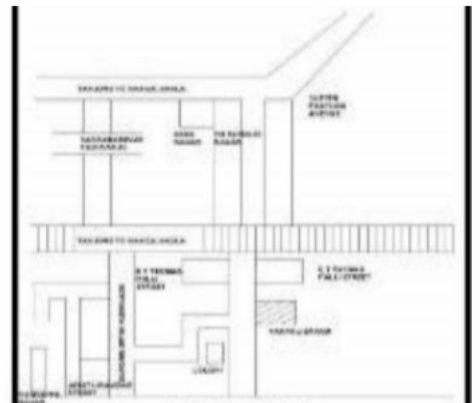

கையொப்பம்

Nazri Naksha

Google Map View

Polling Station Building Front View

Polling Station Front View

Cad View

Key MAP View

சட்டமன்றத் தொகுதியின் எண் மற்றும் பெயர் : 172-பாபநாசம்
பிரிவு எண் மற்றும் பெயர் 1-புலவர்நத்தம் (வ.கி) மற்றும் (ஊ) , குடியானதெரு வார்டு-1