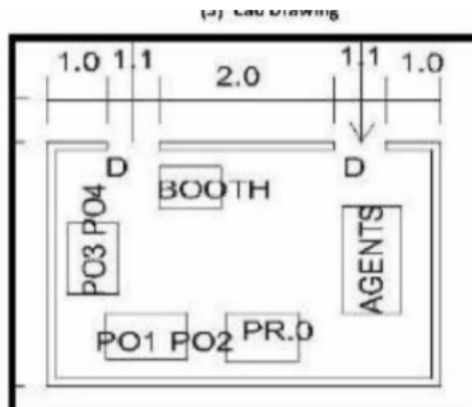

கையொப்பம்

Nazri Naksha

Google Map View

Polling Station Building Front View

Polling Station Front View

Cad View

Key MAP View

|  |            |  |            |  |            |
|--|------------|--|------------|--|------------|
| 1<br>பெயர் : ஐயப்பன்<br>தந்தை பெயர் : தங்கவேலு<br>வீட்டு எண் : 1<br>வயது : 46 பாலினம் : ஆண்<br>Photo is available              | FFS1271345 | 2<br>பெயர் : மாரிமுத்து<br>தந்தை பெயர் : சுந்தரேசன்<br>வீட்டு எண் : 1<br>வயது : 32 பாலினம் : ஆண்<br>Photo is available       | NNE0489849 | 3<br>பெயர் : இந்திராணி<br>கணவர் பெயர் : செல்வராஜ்<br>வீட்டு எண் : 1<br>வயது : 29 பாலினம் : பெண்<br>Photo is available                | NNE0872382 |
| 4<br>பெயர் : வீரபாண்டி<br>தந்தை பெயர் : கோவிந்தராஜ்<br>வீட்டு எண் : 1<br>வயது : 27 பாலினம் : ஆண்<br>Photo is available         | NNE1043041 | 5<br>பெயர் : முகமதுரபீக்<br>தந்தை பெயர் : காதர்பாட்சா<br>வீட்டு எண் : 1-37<br>வயது : 53 பாலினம் : ஆண்<br>Photo is available  | NNE0292508 | 6<br>பெயர் : வியாகத்தாவி<br>தந்தை பெயர் : அப்துல்மஜிது<br>வீட்டு எண் : 1/805<br>வயது : 41 பாலினம் : ஆண்<br>Photo is available        | FFS6609366 |
| 7<br>பெயர் : முத்து குமார்<br>தந்தை பெயர் : கோவிந்தராஜ்<br>வீட்டு எண் : 1A<br>வயது : 43 பாலினம் : ஆண்<br>Photo is available    | NNE0691568 | 8<br>பெயர் : வித்யா<br>கணவர் பெயர் : குபேந்திரன்<br>வீட்டு எண் : 1A<br>வயது : 36 பாலினம் : பெண்<br>Photo is available        | NNE0691584 | 9<br>பெயர் : கார்த்திகா<br>கணவர் பெயர் : முத்துக்குமார்<br>வீட்டு எண் : 1A<br>வயது : 30 பாலினம் : பெண்<br>Photo is available         | NNE0691550 |
| 10<br>பெயர் : முத்தழகன்<br>தந்தை பெயர் : ரெங்கநாதன்<br>வீட்டு எண் : 1A<br>வயது : 30 பாலினம் : ஆண்<br>Photo is available        | NNE0691576 | 11<br>பெயர் : சசிகலா<br>கணவர் பெயர் : கணேசன்<br>வீட்டு எண் : 2<br>வயது : 49 பாலினம் : பெண்<br>Photo is available             | NNE0817007 | 12<br>பெயர் : லதா<br>தந்தை பெயர் : ஜெயக்குமார்<br>வீட்டு எண் : 2<br>வயது : 48 பாலினம் : பெண்<br>Photo is available                   | FFS6562698 |
| 13<br>பெயர் : வீஜயராகவன்<br>தந்தை பெயர் : சுந்தரேசன்<br>வீட்டு எண் : 2<br>வயது : 29 பாலினம் : ஆண்<br>Photo is available        | NNE0817114 | 14<br>பெயர் : யோகபிரபு<br>தந்தை பெயர் : ஜெயகுமார்<br>வீட்டு எண் : 2<br>வயது : 28 பாலினம் : ஆண்<br>Photo is available         | NNE0942839 | 15<br>பெயர் : சிவகுரு<br>தந்தை பெயர் : கணேசன்<br>வீட்டு எண் : 2/1<br>வயது : 25 பாலினம் : ஆண்<br>Photo is available                   | NNE1148527 |
| 16<br>பெயர் : சுவாமிநாதன்<br>தந்தை பெயர் : பரமசிவம்<br>வீட்டு எண் : 2-1A<br>வயது : 39 பாலினம் : ஆண்<br>Photo is available      | FFS1578038 | 17<br>பெயர் : சிந்துஜா<br>கணவர் பெயர் : சுவாமிநாதன்<br>வீட்டு எண் : 2/1A<br>வயது : 34 பாலினம் : பெண்<br>Photo is available   | NNE2003986 | 18<br>பெயர் : புருஷோத்தமன்<br>தந்தை பெயர் : தங்கமணி<br>வீட்டு எண் : 2-3<br>வயது : 36 பாலினம் : ஆண்<br>Photo is available             | NNE0292656 |
| 19<br>பெயர் : வனிதா<br>கணவர் பெயர் : புருஷோத்தமன்<br>வீட்டு எண் : 2/3<br>வயது : 29 பாலினம் : பெண்<br>Photo is available        | NNE2041481 | 20<br>பெயர் : ரேவதி<br>கணவர் பெயர் : சுரேஷ்<br>வீட்டு எண் : 2/5<br>வயது : 35 பாலினம் : பெண்<br>Photo is available            | UXH0824516 | 21<br>பெயர் : கோவிந்தராசு<br>தந்தை பெயர் : குஞ்சிதபாதம்<br>வீட்டு எண் : 2-5A<br>வயது : 60 பாலினம் : ஆண்<br>Photo is available        | FFS1271154 |
| 22<br>பெயர் : கங்காலட்சுமி<br>கணவர் பெயர் : கோவிந்தராசு<br>வீட்டு எண் : 2-5A<br>வயது : 52 பாலினம் : பெண்<br>Photo is available | FFS6478754 | 23<br>பெயர் : மணிகண்டன்<br>தந்தை பெயர் : கோவிந்தராஜன்<br>வீட்டு எண் : 2-5-A<br>வயது : 33 பாலினம் : ஆண்<br>Photo is available | NNE0489856 | 24<br>பெயர் : முகமது இக்பால்<br>தந்தை பெயர் : அப்துல்ரஹ்மான்<br>வீட்டு எண் : 2-5D-1<br>வயது : 46 பாலினம் : ஆண்<br>Photo is available | NNE0292565 |
| 25<br>பெயர் : குணவதி<br>கணவர் பெயர் : சிவானந்தம்<br>வீட்டு எண் : 2-7<br>வயது : 57 பாலினம் : பெண்<br>Photo is available         | NNE1623107 | 26<br>பெயர் : ரெங்கதாரை<br>தந்தை பெயர் : கணேசன்<br>வீட்டு எண் : 2-7<br>வயது : 38 பாலினம் : ஆண்<br>Photo is available         | NNE0064436 | 27<br>பெயர் : நாராயணசாமி<br>தந்தை பெயர் : ஜெகநாதன்<br>வீட்டு எண் : 2-8<br>வயது : 56 பாலினம் : ஆண்<br>Photo is available              | NNE1623115 |
| 28<br>பெயர் : சசிகலா<br>கணவர் பெயர் : நாராயணசாமி<br>வீட்டு எண் : 2-8<br>வயது : 50 பாலினம் : பெண்<br>Photo is available         | NNE1623131 | 29<br>பெயர் : அபிநயா<br>தந்தை பெயர் : நாராயணசாமி<br>வீட்டு எண் : 2-8<br>வயது : 29 பாலினம் : பெண்<br>Photo is available       | NNE0872374 | 30<br>பெயர் : அட்சயா<br>தந்தை பெயர் : செல்வகுமார்<br>வீட்டு எண் : 2/8<br>வயது : 27 பாலினம் : பெண்<br>Photo is available              | SWZ1616309 |