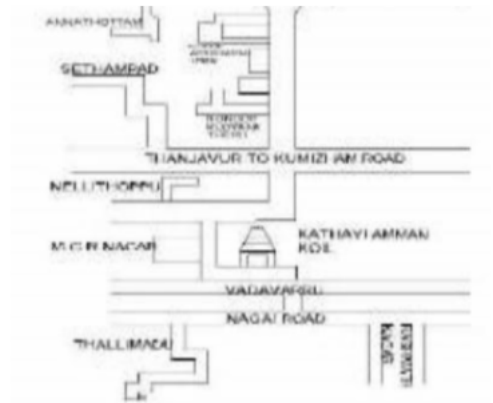

Cad View

Key MAP View