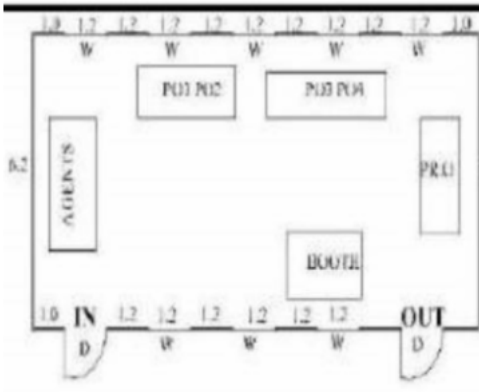

Cad View

Key MAP View