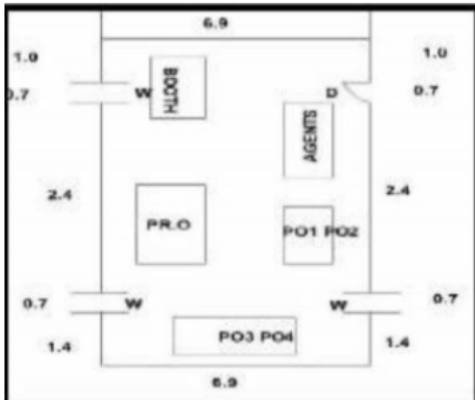

Google Map View

Polling Station Building Front View

Polling Station Front View

Cad View

Key MAP View

1 பெயர் : சுகந்தி கணவர் பெயர்: செந்தில்வேலன் வீட்டு எண் : 0 வயது : 41 பாலினம் : பெண் Photo is available	NNE1150366	2 பெயர் : சண்முகசுந்தரம் தந்தை பெயர்: கலியமூர்த்தி வீட்டு எண் : 1 வயது : 53 பாலினம் : ஆண் Photo is available	NNE0493981	3 பெயர் : ரவிச்சந்திரன் தந்தை பெயர்: தர்மலிங்கம் வீட்டு எண் : 1 வயது : 30 பாலினம் : ஆண் Photo is available	NNE0873752
4 பெயர் : பிரவீனா தந்தை பெயர்: கோபாலகிருஷ்ணன் வீட்டு எண் : 1/27 வயது : 21 பாலினம் : பெண் Photo is available	NNE2290385	5 பெயர் : கோவிந்தராஜ் லீலாவதி தாயின் பெயர்: நேசமணி வீட்டு எண் : 1-127,1/143, வயது : 53 பாலினம் : பெண் Photo is available	NNE2376440	6 பெயர் : ஜெயந்தி தந்தை பெயர்: செல்வராஜ் வீட்டு எண் : 2 வயது : 33 பாலினம் : பெண் Photo is available	NNE0945949
7 பெயர் : அகிலா தந்தை பெயர்: கணேசன் வீட்டு எண் : 2 வயது : 27 பாலினம் : பெண் Photo is available	NNE1078138	8 பெயர் : செல்வி கணவர் பெயர்: குணசேகரன் வீட்டு எண் : 2-232 வயது : 56 பாலினம் : பெண் Photo is available	NNE0068379	9 பெயர் : ஹெரலின் ஜீலினா கணவர் பெயர்: கார்த்திகேயன் வீட்டு எண் : 2-232 வயது : 43 பாலினம் : பெண் Photo is available	NNE0598771
10 பெயர் : முருகேசன் தந்தை பெயர்: கோவிந்தராசு வீட்டு எண் : 2/721 வயது : 51 பாலினம் : ஆண் Photo is available	NNE1083328	11 பெயர் : மாலதி கணவர் பெயர்: முருகேசன் வீட்டு எண் : 2/721 வயது : 42 பாலினம் : பெண் Photo is available	NNE1086123	12 பெயர் : சீதா கணவர் பெயர்: இராமகிருஷ்ணன் வீட்டு எண் : 3 வயது : 68 பாலினம் : பெண் Photo is available	NNE0598813
13 பெயர் : கணபதி தந்தை பெயர்: சம்மந்தம் வீட்டு எண் : 3 வயது : 58 பாலினம் : ஆண் Photo is available	NNE0598698	14 பெயர் : சூதா கணவர் பெயர்: முத்துராமன் வீட்டு எண் : 3 வயது : 45 பாலினம் : பெண் Photo is available	NNE0873729	15 பெயர் : நீலவேணி கணவர் பெயர்: பால்கர் வீட்டு எண் : 3 வயது : 32 பாலினம் : பெண் Photo is available	NNE0945956
16 பெயர் : ஸ்டெல்லா தந்தை பெயர்: சின்னப்பன் வீட்டு எண் : 3 வயது : 31 பாலினம் : பெண் Photo is available	NNE0945923	17 பெயர் : சண்முகப்பிரியா தந்தை பெயர்: முத்துகிருஷ்ணன் வீட்டு எண் : 3 வயது : 30 பாலினம் : பெண் Photo is available	NNE0758227	18 பெயர் : சூர்யதேவன் தந்தை பெயர்: செந்தில் குமார் வீட்டு எண் : 3 வயது : 29 பாலினம் : ஆண் Photo is available	NNE0945816
19 பெயர் : செல்வகணபதி தந்தை பெயர்: முத்துகிருஷ்ணன் வீட்டு எண் : 3 வயது : 29 பாலினம் : ஆண் Photo is available	NNE0945766	20 பெயர் : ராஜலெட்சுமி கணவர் பெயர்: மாரியப்பன் வீட்டு எண் : 3-127 வயது : 75 பாலினம் : பெண் Photo is available	NNE1044353	21 பெயர் : பிரியா கணவர் பெயர்: சண்முகசுந்தரம் வீட்டு எண் : 3/143 வயது : 45 பாலினம் : பெண் Photo is available	NNE2114015
22 பெயர் : கார்த்திகேயன் தந்தை பெயர்: மாரியப்பன் வீட்டு எண் : 3-232 வயது : 52 பாலினம் : ஆண் Photo is available	NNE0598763	23 பெயர் : தனலெட்சுமி கணவர் பெயர்: சேகர் வீட்டு எண் : 3-235 வயது : 60 பாலினம் : பெண் Photo is available	FFS6564157	24 பெயர் : பார்த்தசாரதி தாயின் பெயர்: தனலெட்சுமி வீட்டு எண் : 3/235 வயது : 35 பாலினம் : ஆண் Photo is available	NNE1083864
25 பெயர் : இலக்கியா தந்தை பெயர்: பாலசுப்ரமணியன் வீட்டு எண் : 3/239 வயது : 24 பாலினம் : பெண் Photo is available	NNE2078376	26 பெயர் : தீபா கணவர் பெயர்: கார்த்திகேயன் வீட்டு எண் : 3/242 வயது : 36 பாலினம் : பெண் Photo is available	NNE1093483	27 பெயர் : கமலக்கண்ணன் தந்தை பெயர்: நாராயணன் வீட்டு எண் : 3-244 வயது : 40 பாலினம் : ஆண் Photo is available	FFS6564173
28 பெயர் : ஹரிஹரன் தந்தை பெயர்: நாராயணன் வீட்டு எண் : 3-244 வயது : 39 பாலினம் : ஆண் Photo is available	FFS6564181	29 பெயர் : சுகன்யா கணவர் பெயர்: ஹரிஹரன் வீட்டு எண் : 3/244 வயது : 30 பாலினம் : பெண் Photo is available	NNE1203520	30 பெயர் : மகாலெட்சுமி தந்தை பெயர்: ராஜேந்திரன் வீட்டு எண் : 3-246 வயது : 31 பாலினம் : பெண் Photo is available	NNE0694935