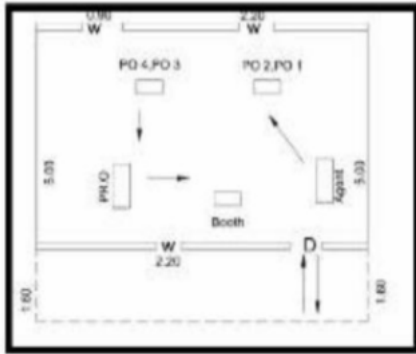

Google Map View

Polling Station Building Front View

Polling Station Front View

Cad View

Key MAP View

சட்டமன்றத் தொகுதியின் எண் மற்றும் பெயர் : 172-பாபநாசம்  
பிரிவு எண் மற்றும் பெயர் 1-திருவைகாவூர் (வ.கி) மற்றும் (ஊ) , கானூர் வார்டு 2