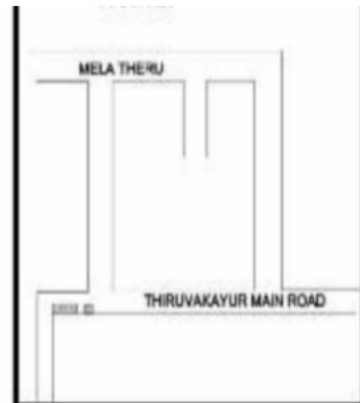

Google Map View

Polling Station Building Front View

Polling Station Front View

Cad View

Key MAP View

சட்டமன்றத் தொகுதியின் எண் மற்றும் பெயர் : 172-பாபநாசம்  
பிரிவு எண் மற்றும் பெயர் 1-திருவைகாவூர் (வ.கி) மற்றும் (ஊ) , கானூர் வார்டு 2