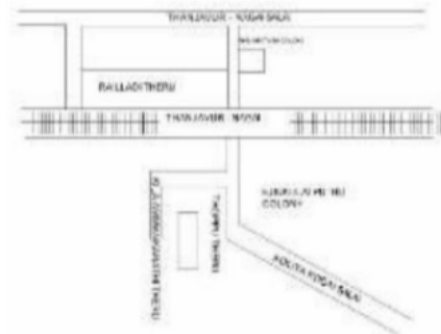

Cad View

Key MAP View