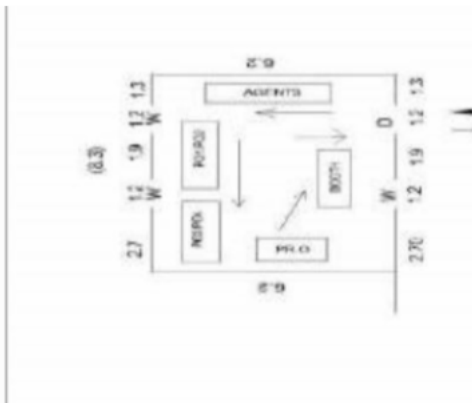

Google Map View

Polling Station Building Front View

Polling Station Front View

Cad View

Key MAP View

1 பெயர் : கு ஆகாஷ் தந்தை பெயர்: குமரேசன் வீட்டு எண் : 0 வயது : 24 பாலினம் : ஆண் Photo is available	NNE1974906	2 பெயர் : கார்த்திக் தந்தை பெயர்: தேசிங்கு வீட்டு எண் : 1 வயது : 31 பாலினம் : ஆண் Photo is available	NNE0697409	3 பெயர் : சிவசங்கர் தந்தை பெயர்: ராஜேந்திரன் வீட்டு எண் : 1-2 வயது : 35 பாலினம் : ஆண் Photo is available	NNE0875138
4 பெயர் : தே மணிவண்ணன் தந்தை பெயர்: தேசிங்கு வீட்டு எண் : 1/4 வயது : 30 பாலினம் : ஆண் Photo is available	NNE1970482	5 பெயர் : வினிதா கணவர் பெயர்: கார்த்திக் வீட்டு எண் : 1/4 வயது : 23 பாலினம் : பெண் Photo is available	NNE2345643	6 பெயர் : கீதா கணவர் பெயர்: புண்ணியமூர்த்தி வீட்டு எண் : 1-5 வயது : 37 பாலினம் : பெண் Photo is available	NNE0875062
7 பெயர் : ராஜேந்திரன் தந்தை பெயர்: கருப்பன் வீட்டு எண் : 1-5A வயது : 63 பாலினம் : ஆண் Photo is available	NNE0497941	8 பெயர் : சங்கீதா செல்வராஜ் தந்தை பெயர்: செல்வராஜ் வீட்டு எண் : 1/5,ஆற்றங்கரை தெரு வயது : 21 பாலினம் : பெண் Photo is available	NNE2331320	9 பெயர் : புனிதா தந்தை பெயர்: தேசிங்கு வீட்டு எண் : 1-7 வயது : 37 பாலினம் : பெண் Photo is available	NNE0498279
10 பெயர் : ரஞ்சித் தந்தை பெயர்: ராஜேந்திரன் வீட்டு எண் : 1/10 வயது : 25 பாலினம் : ஆண் Photo is available	NNE2179885	11 பெயர் : ரேணுகா கணவர் பெயர்: செந்தில் வீட்டு எண் : 1/10C வயது : 37 பாலினம் : பெண் Photo is available	NNE1199637	12 பெயர் : மோகன்ராஜ் தந்தை பெயர்: மகாலிங்கம் வீட்டு எண் : 1/57 வயது : 26 பாலினம் : ஆண் Photo is available	NNE2021590
13 பெயர் : நவீன் குமார் தந்தை பெயர்: சேகர் வீட்டு எண் : 1-58 வயது : 23 பாலினம் : ஆண் Photo is available	NNE2066975	14 பெயர் : விக்னேஷ்வரன் தந்தை பெயர்: மதியழகன் வீட்டு எண் : 1/60 வயது : 24 பாலினம் : ஆண் Photo is available	NNE2024198	15 பெயர் : ரேணுகா தேவி தந்தை பெயர்: நடராஜன் வீட்டு எண் : 1/65 வயது : 24 பாலினம் : பெண் Photo is available	NNE1980457
16 பெயர் : மதுமிதா ராமலிங்கம் தந்தை பெயர்: ராமலிங்கம் கருப்பய்யன் வீட்டு எண் : 1/69 வயது : 27 பாலினம் : பெண் Photo is available	NNE2022010	17 பெயர் : ராகுல் தந்தை பெயர்: காளிதாசன் வீட்டு எண் : 1/70 வயது : 24 பாலினம் : ஆண் Photo is available	NNE2022218	18 பெயர் : அபிராமி லோகநாதன் தந்தை பெயர்: லோகநாதன் சின்னயன் வீட்டு எண் : 1/72 வயது : 25 பாலினம் : பெண் Photo is available	NNE2024263
19 பெயர் : தேவகி தந்தை பெயர்: லோகநாதன் வீட்டு எண் : 1/72 வயது : 25 பாலினம் : பெண் Photo is available	NNE2021970	20 பெயர் : ஹரிஹரன் ரா தந்தை பெயர்: ராஜேந்திரன் கு வீட்டு எண் : 2/98 வயது : 25 பாலினம் : ஆண் Photo is available	NNE2022564	21 பெயர் : ராதிகா கணவர் பெயர்: குமரவேல் வீட்டு எண் : 2-213 வயது : 30 பாலினம் : பெண் Photo is available	NNE0989566
22 பெயர் : சிரஞ்ஜீவன் தந்தை பெயர்: பாலு வீட்டு எண் : 2/286 வயது : 25 பாலினம் : ஆண் Photo is available	NNE1983758	23 பெயர் : ரா பிரசன்னன் தந்தை பெயர்: ராஜேந்திரன் வீட்டு எண் : 2/310 வயது : 25 பாலினம் : ஆண் Photo is available	NNE1970938	24 பெயர் : துரை தந்தை பெயர்: வடிவேல் வீட்டு எண் : 3 வயது : 73 பாலினம் : ஆண் Photo is available	FFS6515779
25 பெயர் : செந்தில் தந்தை பெயர்: துரை வீட்டு எண் : 3-1 வயது : 50 பாலினம் : ஆண் Photo is available	FFS0931063	26 பெயர் : யுவராஜ் தந்தை பெயர்: செல்வம் வீட்டு எண் : 3/79 வயது : 24 பாலினம் : ஆண் Photo is available	NNE2024149	27 பெயர் : கஸ்தூரி தந்தை பெயர்: கணேசன் வீட்டு எண் : 3/377 வயது : 28 பாலினம் : பெண் Photo is available	NWZ1023209
28 பெயர் : தேசிங்கு தந்தை பெயர்: அய்யாவு வீட்டு எண் : 4 வயது : 66 பாலினம் : ஆண் Photo is available	FFS0931535	29 பெயர் : வசந்தா கணவர் பெயர்: தேசிங்கு வீட்டு எண் : 4 வயது : 61 பாலினம் : பெண் Photo is available	NNE1662725	30 பெயர் : மணிகண்டன் கணபதி தந்தை பெயர்: கணபதி மு வீட்டு எண் : 4/6-9 வயது : 27 பாலினம் : ஆண் Photo is available	NNE2205110