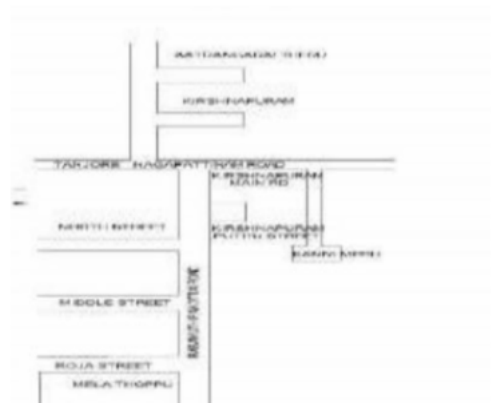

Google Map View

Polling Station Building Front View

Polling Station Front View

Cad View

Key MAP View

1 பெயர் : கு ஆகாஷ் தந்தை பெயர்: குமரேசன் வீட்டு எண் : 0 வயது : 24 பாலினம் : ஆண் Photo is available	NNE1974906	2 பெயர் : கார்த்திக் தந்தை பெயர்: தேசிங்கு வீட்டு எண் : 1 வயது : 31 பாலினம் : ஆண் Photo is available	NNE0697409	3 பெயர் : சிவசங்கர் தந்தை பெயர்: ராஜேந்திரன் வீட்டு எண் : 1-2 வயது : 35 பாலினம் : ஆண் Photo is available	NNE0875138
4 பெயர் : தே மணிவண்ணன் தந்தை பெயர்: தேசிங்கு வீட்டு எண் : 1/4 வயது : 30 பாலினம் : ஆண் Photo is available	NNE1970482	5 பெயர் : வினிதா கணவர் பெயர்: கார்த்திக் வீட்டு எண் : 1/4 வயது : 23 பாலினம் : பெண் Photo is available	NNE2345643	6 பெயர் : கீதா கணவர் பெயர்: புண்ணியமூர்த்தி வீட்டு எண் : 1-5 வயது : 37 பாலினம் : பெண் Photo is available	NNE0875062
7 பெயர் : ராஜேந்திரன் தந்தை பெயர்: கருப்பன் வீட்டு எண் : 1-5A வயது : 63 பாலினம் : ஆண் Photo is available	NNE0497941	8 பெயர் : சங்கீதா செல்வராஜ் தந்தை பெயர்: செல்வராஜ் வீட்டு எண் : 1/5,ஆற்றங்கரை தெரு வயது : 21 பாலினம் : பெண் Photo is available	NNE2331320	9 பெயர் : புனிதா தந்தை பெயர்: தேசிங்கு வீட்டு எண் : 1-7 வயது : 37 பாலினம் : பெண் Photo is available	NNE0498279
10 பெயர் : ரஞ்சித் தந்தை பெயர்: ராஜேந்திரன் வீட்டு எண் : 1/10 வயது : 25 பாலினம் : ஆண் Photo is available	NNE2179885	11 பெயர் : ரேணுகா கணவர் பெயர்: செந்தில் வீட்டு எண் : 1/10C வயது : 37 பாலினம் : பெண் Photo is available	NNE1199637	12 பெயர் : மோகன்ராஜ் தந்தை பெயர்: மகாலிங்கம் வீட்டு எண் : 1/57 வயது : 26 பாலினம் : ஆண் Photo is available	NNE2021590
13 பெயர் : நவீன் குமார் தந்தை பெயர்: சேகர் வீட்டு எண் : 1-58 வயது : 23 பாலினம் : ஆண் Photo is available	NNE2066975	14 பெயர் : விக்னேஷ்வரன் தந்தை பெயர்: மதியழகன் வீட்டு எண் : 1/60 வயது : 24 பாலினம் : ஆண் Photo is available	NNE2024198	15 பெயர் : ரேணுகா தேவி தந்தை பெயர்: நடராஜன் வீட்டு எண் : 1/65 வயது : 24 பாலினம் : பெண் Photo is available	NNE1980457
16 பெயர் : மதுமிதா ராமலிங்கம் தந்தை பெயர்: ராமலிங்கம் கருப்பய்யன் வீட்டு எண் : 1/69 வயது : 27 பாலினம் : பெண் Photo is available	NNE2022010	17 பெயர் : ராகுல் தந்தை பெயர்: காளிதாசன் வீட்டு எண் : 1/70 வயது : 24 பாலினம் : ஆண் Photo is available	NNE2022218	18 பெயர் : அபிராமி லோகநாதன் தந்தை பெயர்: லோகநாதன் சின்னயன் வீட்டு எண் : 1/72 வயது : 25 பாலினம் : பெண் Photo is available	NNE2024263
19 பெயர் : தேவகி தந்தை பெயர்: லோகநாதன் வீட்டு எண் : 1/72 வயது : 25 பாலினம் : பெண் Photo is available	NNE2021970	20 பெயர் : ஹரிஹரன் ரா தந்தை பெயர்: ராஜேந்திரன் கு வீட்டு எண் : 2/98 வயது : 25 பாலினம் : ஆண் Photo is available	NNE2022564	21 பெயர் : ராதிகா கணவர் பெயர்: குமரவேல் வீட்டு எண் : 2-213 வயது : 30 பாலினம் : பெண் Photo is available	NNE0989566
22 பெயர் : சிரஞ்ஜீவன் தந்தை பெயர்: பாலு வீட்டு எண் : 2/286 வயது : 25 பாலினம் : ஆண் Photo is available	NNE1983758	23 பெயர் : ரா பிரசன்னன் தந்தை பெயர்: ராஜேந்திரன் வீட்டு எண் : 2/310 வயது : 25 பாலினம் : ஆண் Photo is available	NNE1970938	24 பெயர் : துரை தந்தை பெயர்: வடிவேல் வீட்டு எண் : 3 வயது : 73 பாலினம் : ஆண் Photo is available	FFS6515779
25 பெயர் : செந்தில் தந்தை பெயர்: துரை வீட்டு எண் : 3-1 வயது : 50 பாலினம் : ஆண் Photo is available	FFS0931063	26 பெயர் : யுவராஜ் தந்தை பெயர்: செல்வம் வீட்டு எண் : 3/79 வயது : 24 பாலினம் : ஆண் Photo is available	NNE2024149	27 பெயர் : கஸ்தூரி தந்தை பெயர்: கணேசன் வீட்டு எண் : 3/377 வயது : 28 பாலினம் : பெண் Photo is available	NWZ1023209
28 பெயர் : தேசிங்கு தந்தை பெயர்: அய்யாவு வீட்டு எண் : 4 வயது : 66 பாலினம் : ஆண் Photo is available	FFS0931535	29 பெயர் : வசந்தா கணவர் பெயர்: தேசிங்கு வீட்டு எண் : 4 வயது : 61 பாலினம் : பெண் Photo is available	NNE1662725	30 பெயர் : மணிகண்டன் கணபதி தந்தை பெயர்: கணபதி மு வீட்டு எண் : 4/6-9 வயது : 27 பாலினம் : ஆண் Photo is available	NNE2205110