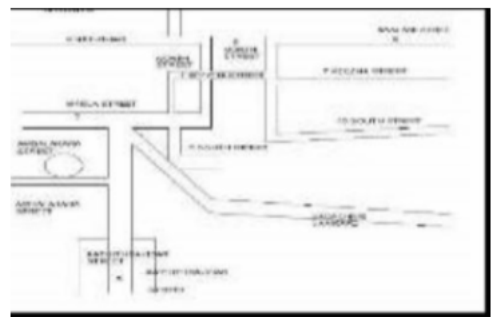

Key MAP View