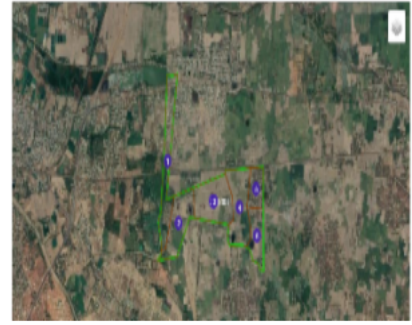

Google Map View