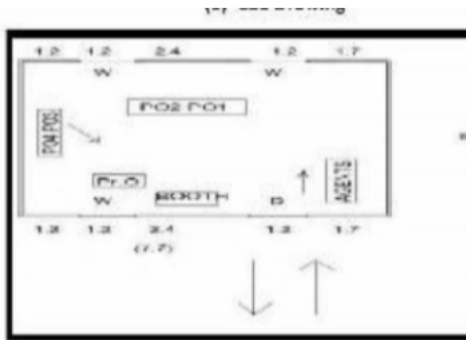

Google Map View

Polling Station Building Front View

Polling Station Front View

Cad View

Key MAP View

1	FFS1266584	பெயர் : குமார் தந்தை பெயர்: கலியபெருமாள் வீட்டு எண் : 1 வயது : 44 பாலினம் : ஆண்	Photo is available	2	NNE0875427	பெயர் : பரிமளா கணவர் பெயர்: கணேசன் வீட்டு எண் : 1 வயது : 40 பாலினம் : பெண்	Photo is available	3	NNE0948224	பெயர் : மயூரி கணவர் பெயர்: தெட்சிணாமூர்த்தி வீட்டு எண் : 1 வயது : 37 பாலினம் : பெண்	Photo is available
4	NNE0948232	பெயர் : வனிதா தாயின் பெயர்: பானுமதி வீட்டு எண் : 1 வயது : 30 பாலினம் : பெண்	Photo is available	5	NNE2313203	பெயர் : பரமேஷ்வரி கணவர் பெயர்: சிவசங்கர் வீட்டு எண் : 1/10ஜி வயது : 33 பாலினம் : பெண்	Photo is available	6	FFS1578269	பெயர் : அந்தோனிராஜ் தந்தை பெயர்: மாசிலாமணி வீட்டு எண் : 2 வயது : 45 பாலினம் : ஆண்	Photo is available
7	FFS1578293	பெயர் : சுலோன்மேரி கணவர் பெயர்: ஆரோக்கியமேரி வீட்டு எண் : 2A வயது : 49 பாலினம் : பெண்	Photo is available	8	FFS0942128	பெயர் : மாலா கணவர் பெயர்: ராதாகிருஷ்ணன் வீட்டு எண் : 979 வயது : 56 பாலினம் : பெண்	Photo is available	9	NNE0875336	பெயர் : சிந்து தந்தை பெயர்: ராமன் வீட்டு எண் : 3 வயது : 36 பாலினம் : பெண்	Photo is available
10	NNE0989749	பெயர் : வினோதினி தந்தை பெயர்: பழனியப்பன் வீட்டு எண் : 3 வயது : 33 பாலினம் : பெண்	Photo is available	11	NNE0989855	பெயர் : பூர்ஜா தந்தை பெயர்: பாலசுந்தரம் வீட்டு எண் : 3 வயது : 31 பாலினம் : பெண்	Photo is available	12	NNE0875302	பெயர் : தீபக் தந்தை பெயர்: ஜோதி வீட்டு எண் : 3 வயது : 29 பாலினம் : ஆண்	Photo is available
13	NNE0989772	பெயர் : திவ்யதாரணி தந்தை பெயர்: முருகானந்தம் வீட்டு எண் : 3 வயது : 28 பாலினம் : பெண்	Photo is available	14	NNE0948240	பெயர் : மோகன் தந்தை பெயர்: கோவிந்தராஜ் வீட்டு எண் : 3-1 வயது : 28 பாலினம் : ஆண்	Photo is available	15	NNE1981448	பெயர் : லோகநாதன் தந்தை பெயர்: சேகர் வீட்டு எண் : 3/1A வயது : 24 பாலினம் : ஆண்	Photo is available
16	NNE0391540	பெயர் : சர்மிளா தந்தை பெயர்: ஜோதி வீட்டு எண் : 3-9e வயது : 36 பாலினம் : பெண்	Photo is available	17	NNE2330116	பெயர் : ஆர்த்தி கணவர் பெயர்: செல்லதுரை வீட்டு எண் : 3/71 வயது : 26 பாலினம் : பெண்	Photo is available	18	NNE2338226	பெயர் : அருந்ததி தந்தை பெயர்: மோகன் வீட்டு எண் : 3/73 வயது : 19 பாலினம் : பெண்	Photo is available
19	NNE1152503	பெயர் : தனலெட்சுமி கணவர் பெயர்: சரபோஜி வீட்டு எண் : 3-73A வயது : 40 பாலினம் : பெண்	Photo is available	20	NNE1981141	பெயர் : சிந்துஜா தந்தை பெயர்: செல்வமணி வீட்டு எண் : 3/98 வயது : 25 பாலினம் : பெண்	Photo is available	21	NNE2184059	பெயர் : திவ்யா தந்தை பெயர்: சேகர் வீட்டு எண் : 3/306 வயது : 22 பாலினம் : பெண்	Photo is available
22	NNE0349019	பெயர் : தேவிகா கணவர் பெயர்: திருஞானசம்பந்தம் வீட்டு எண் : 3-317 வயது : 50 பாலினம் : பெண்	Photo is available	23	NNE0498923	பெயர் : சங்கீதா கணவர் பெயர்: முருகவேல் வீட்டு எண் : 3-317 வயது : 38 பாலினம் : பெண்	Photo is available	24	NNE1981406	பெயர் : சுபபூர் தந்தை பெயர்: திருஞானம் வீட்டு எண் : 3/317-1 வயது : 25 பாலினம் : பெண்	Photo is available
25	NNE0348656	பெயர் : கேசவன் தந்தை பெயர்: கண்ணையன் வீட்டு எண் : 3-318 வயது : 35 பாலினம் : ஆண்	Photo is available	26	NNE0127571	பெயர் : ரெகுபாலன் தந்தை பெயர்: ராமசாமி வீட்டு எண் : 3-322 வயது : 38 பாலினம் : ஆண்	Photo is available	27	NNE1045749	பெயர் : அருள் தந்தை பெயர்: ஆரோக்கியசாமி வீட்டு எண் : 3-323 வயது : 28 பாலினம் : ஆண்	Photo is available
28	NNE2184067	பெயர் : நான்சி தந்தை பெயர்: ஆரோக்கியா சாமி வீட்டு எண் : 3/323 வயது : 22 பாலினம் : பெண்	Photo is available	29	NNE2363406	பெயர் : ஜான் பீட்டர் தாயின் பெயர்: சுலோன் மேரி வீட்டு எண் : 3/323 வயது : 21 பாலினம் : ஆண்	Photo is available	30	NNE2378941	பெயர் : ஜூலி தாயின் பெயர்: சுலோன் மேரி வீட்டு எண் : 3/323 வயது : 19 பாலினம் : பெண்	Photo is available